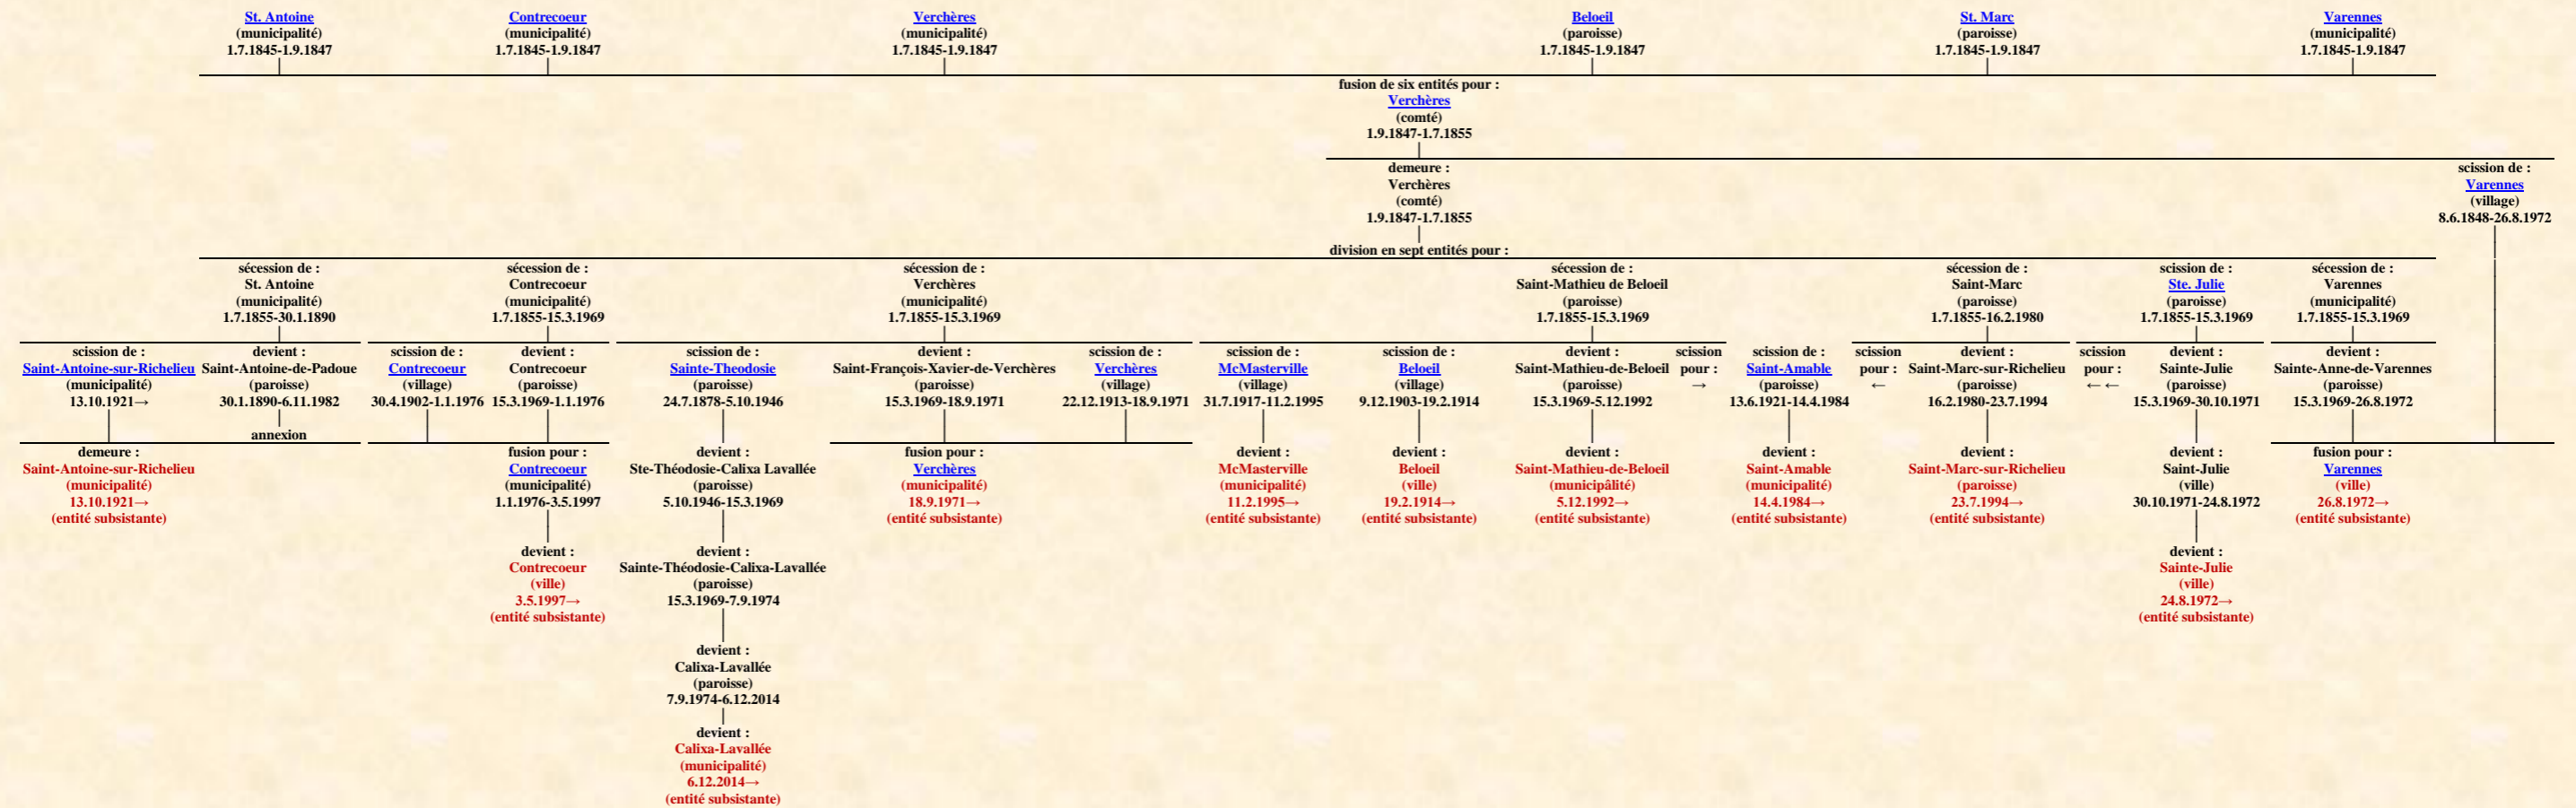

# Beloil – Contrecoeur – St. Antoine – St. Marc – Varennes – Verchères

(entités initiales ultérieurement composantes du Comté de Verchères)

Graphique mis à jour le jeudi, 6 août 2015, 12:40:54  
© Janko Pavsic