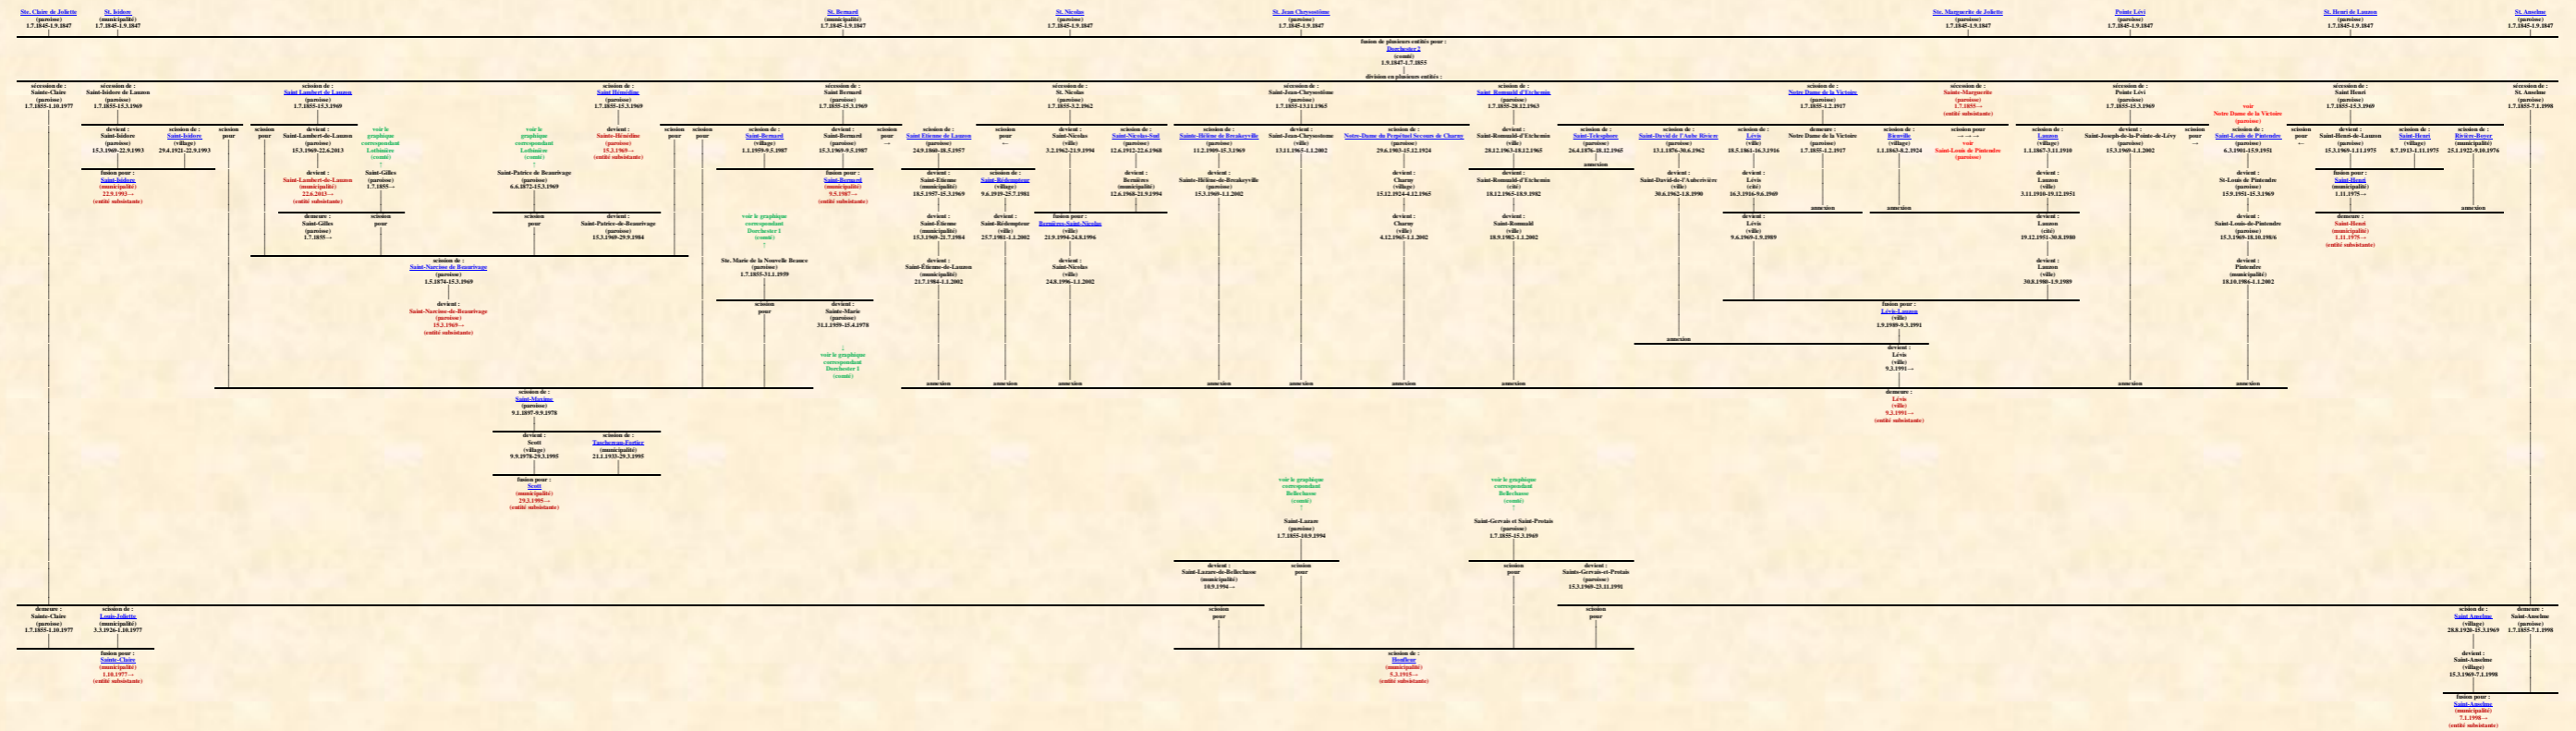

St. Anselme – St. Bernard – St. Henri de Lauzon – St. Isidore – St. Jean Chrysostôme – St. Nicolas – Ste. Claire de Joliette – Ste. Marguerite de Joliette

(entités initiales du Comté de Dorchester 2)

Graphique mis à jour le mardi, 9 juillet 2013, 21:52:02
© Janko Pavsic