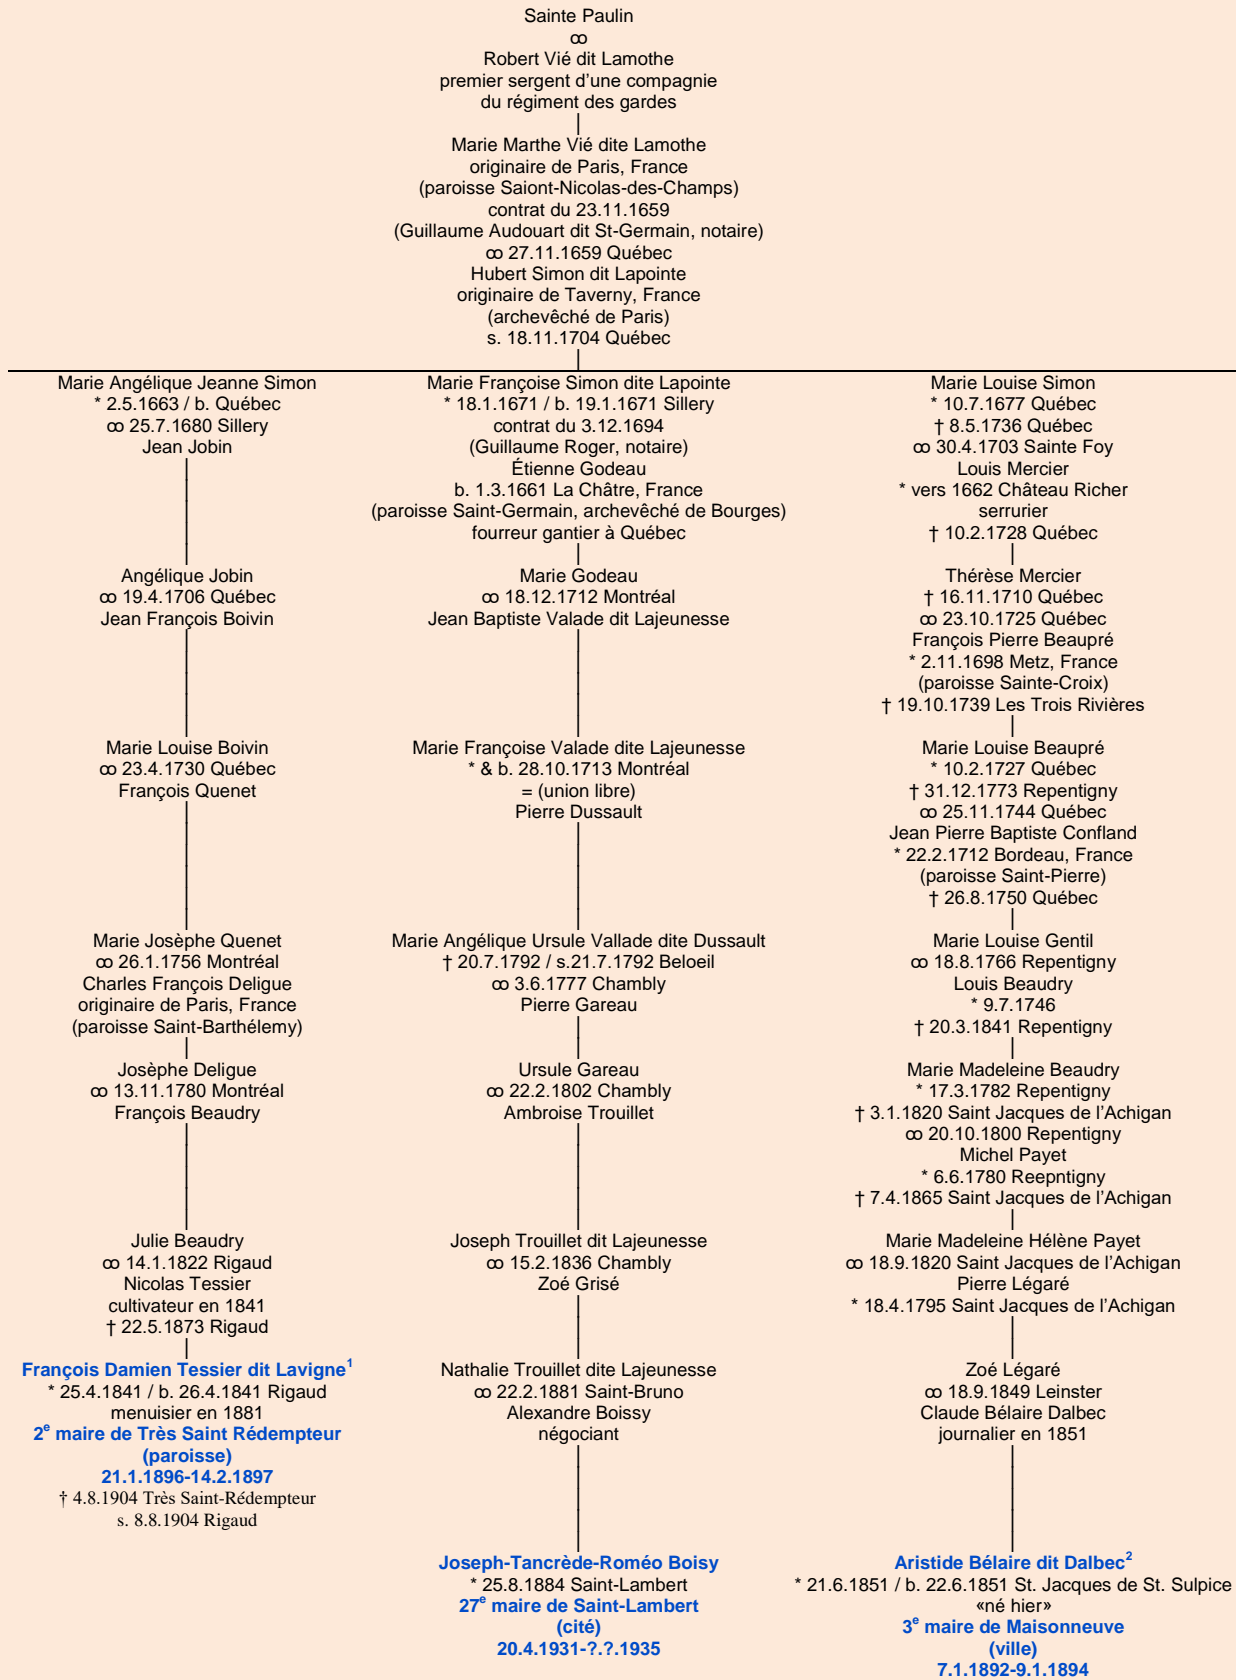

PAULIN
- Paris, France -

[version 2014](#)

Tableau mis à jour le dimanche, 11 février 2024, 07:04:55
© Janko Pavsic

1 Registres de la paroisse Sainte-Madeleine, 1841 (copie du greffe) et 1904 (copie du greffe), Rigaud ; Assermentation du maire, 21 janvier 1896 ; Assermentation de son successeur, (14 février 1897).
2 Registres de la paroisse Saint-Jacques, 1851 (copie du greffe), Saint-Jacques.