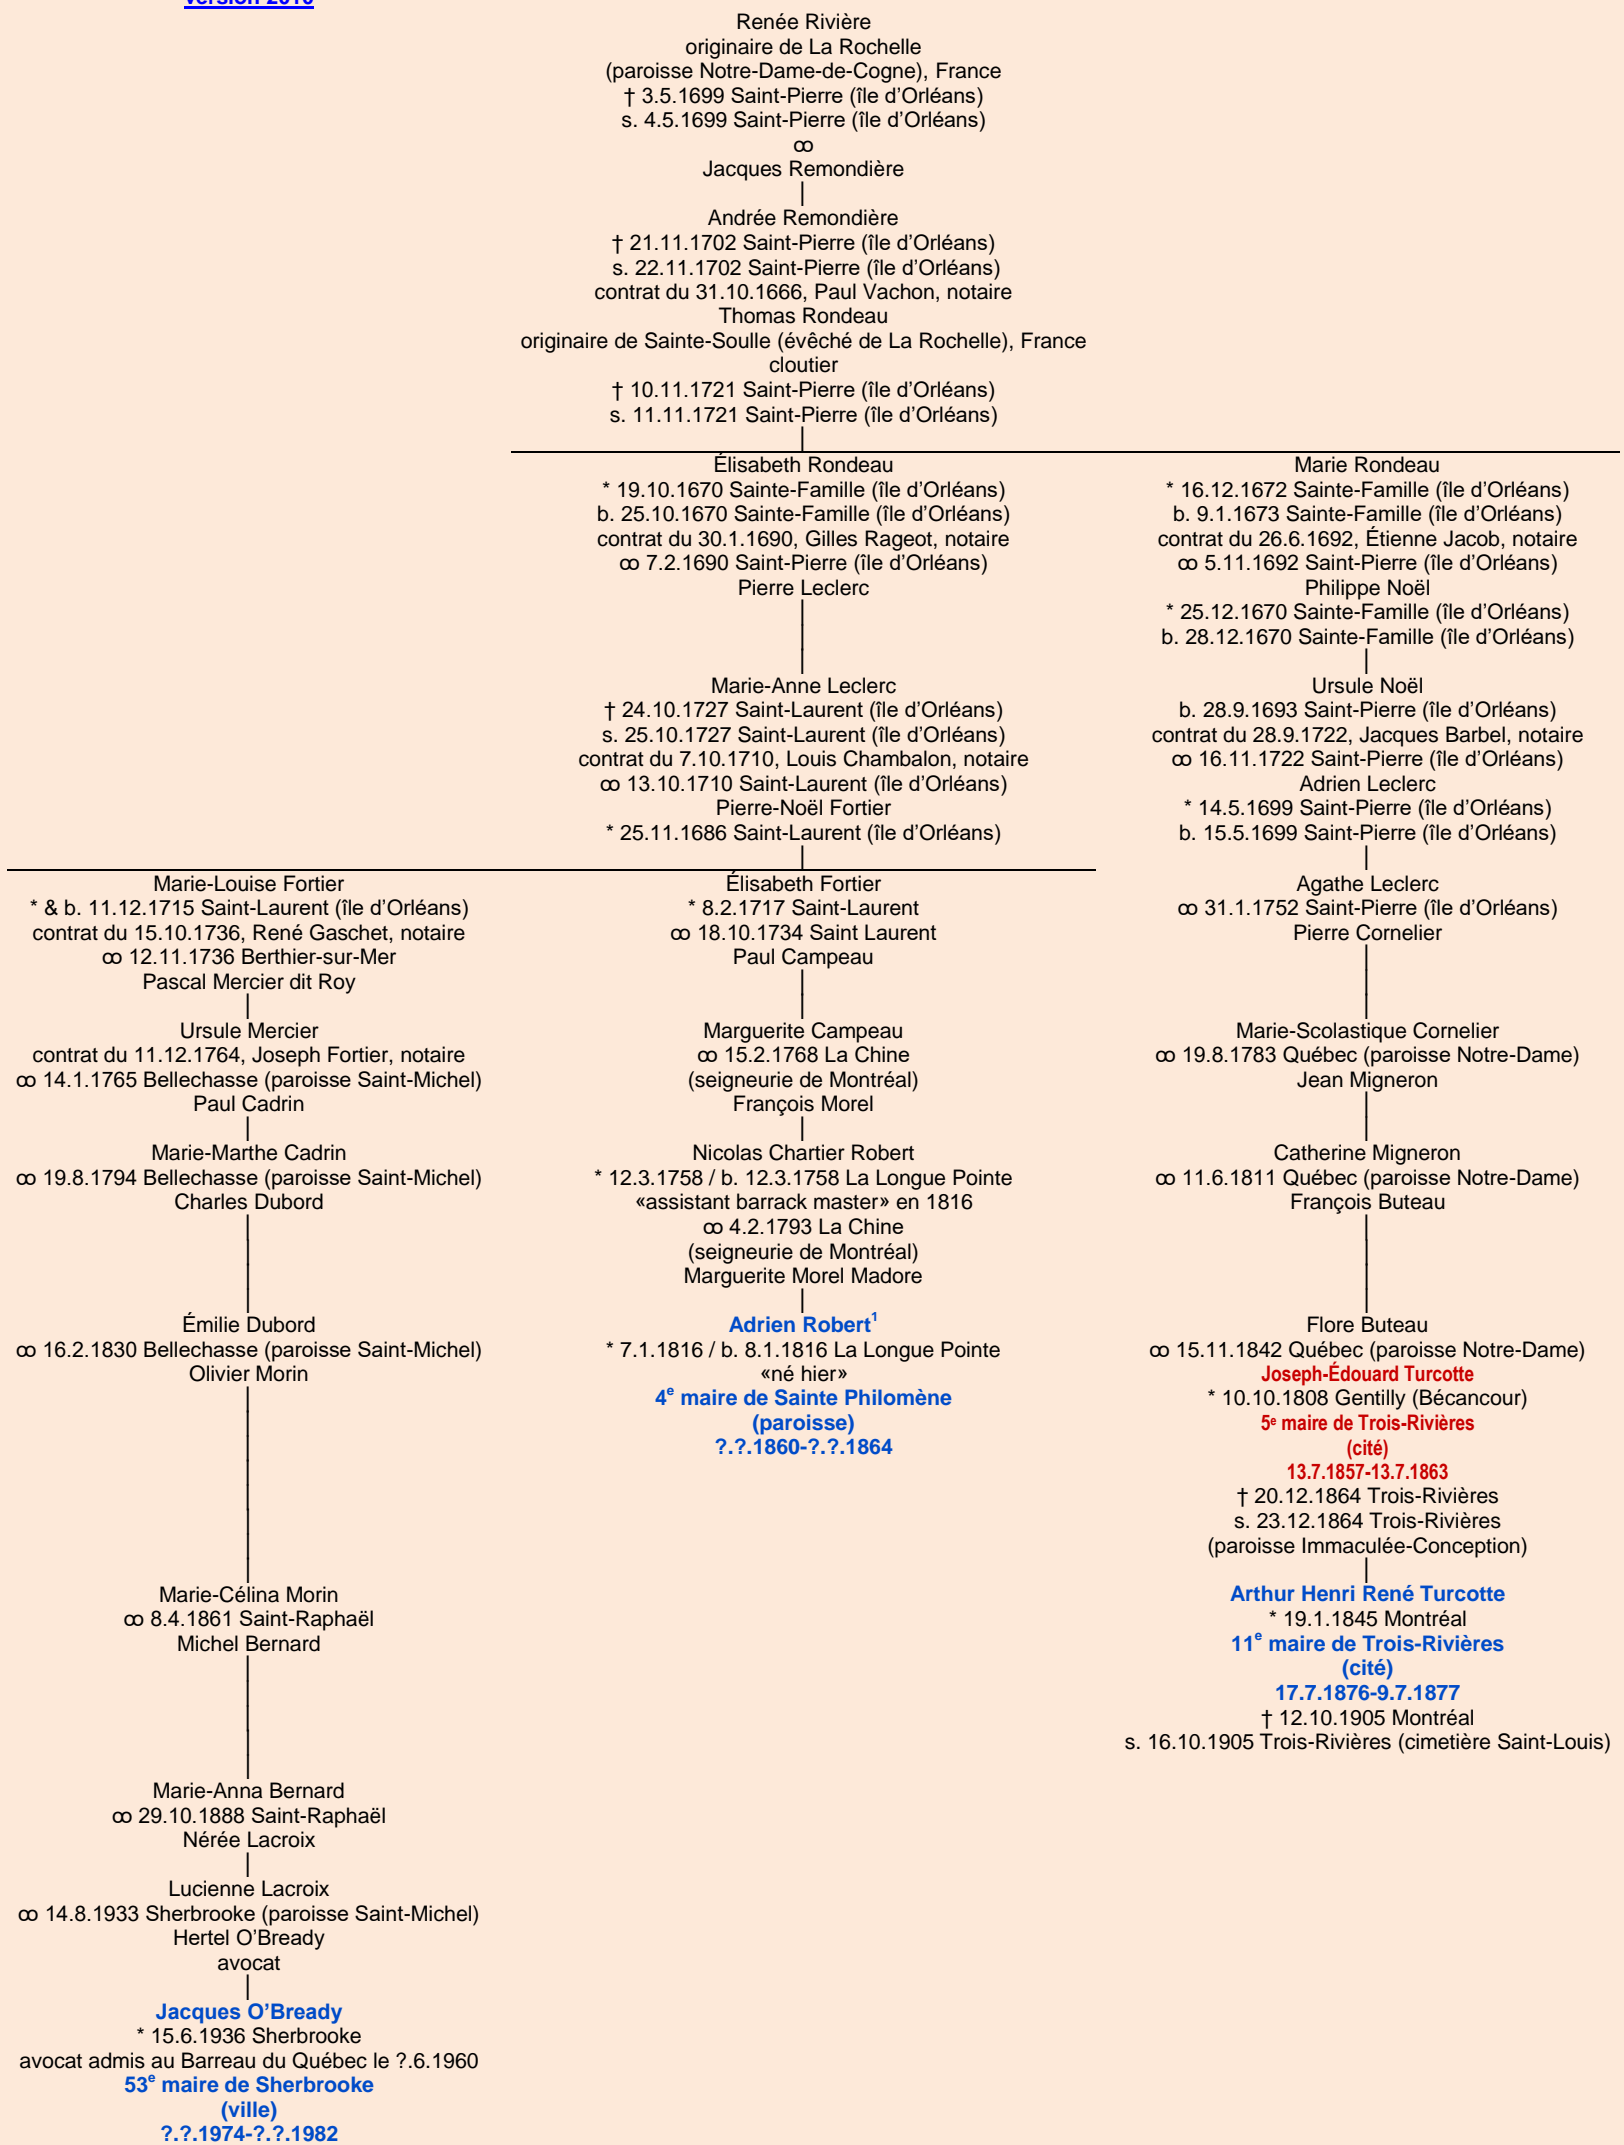

**RIVIÈRE**  
- La Rochelle, France -

[version 2010](#)

Tableau mis à jour le mercredi, 21 décembre 2022, 18:38:56  
© Janko Pavsic

1 Registres de la paroisse Notre-Dame, 1816 (original paroissial), Montréal.