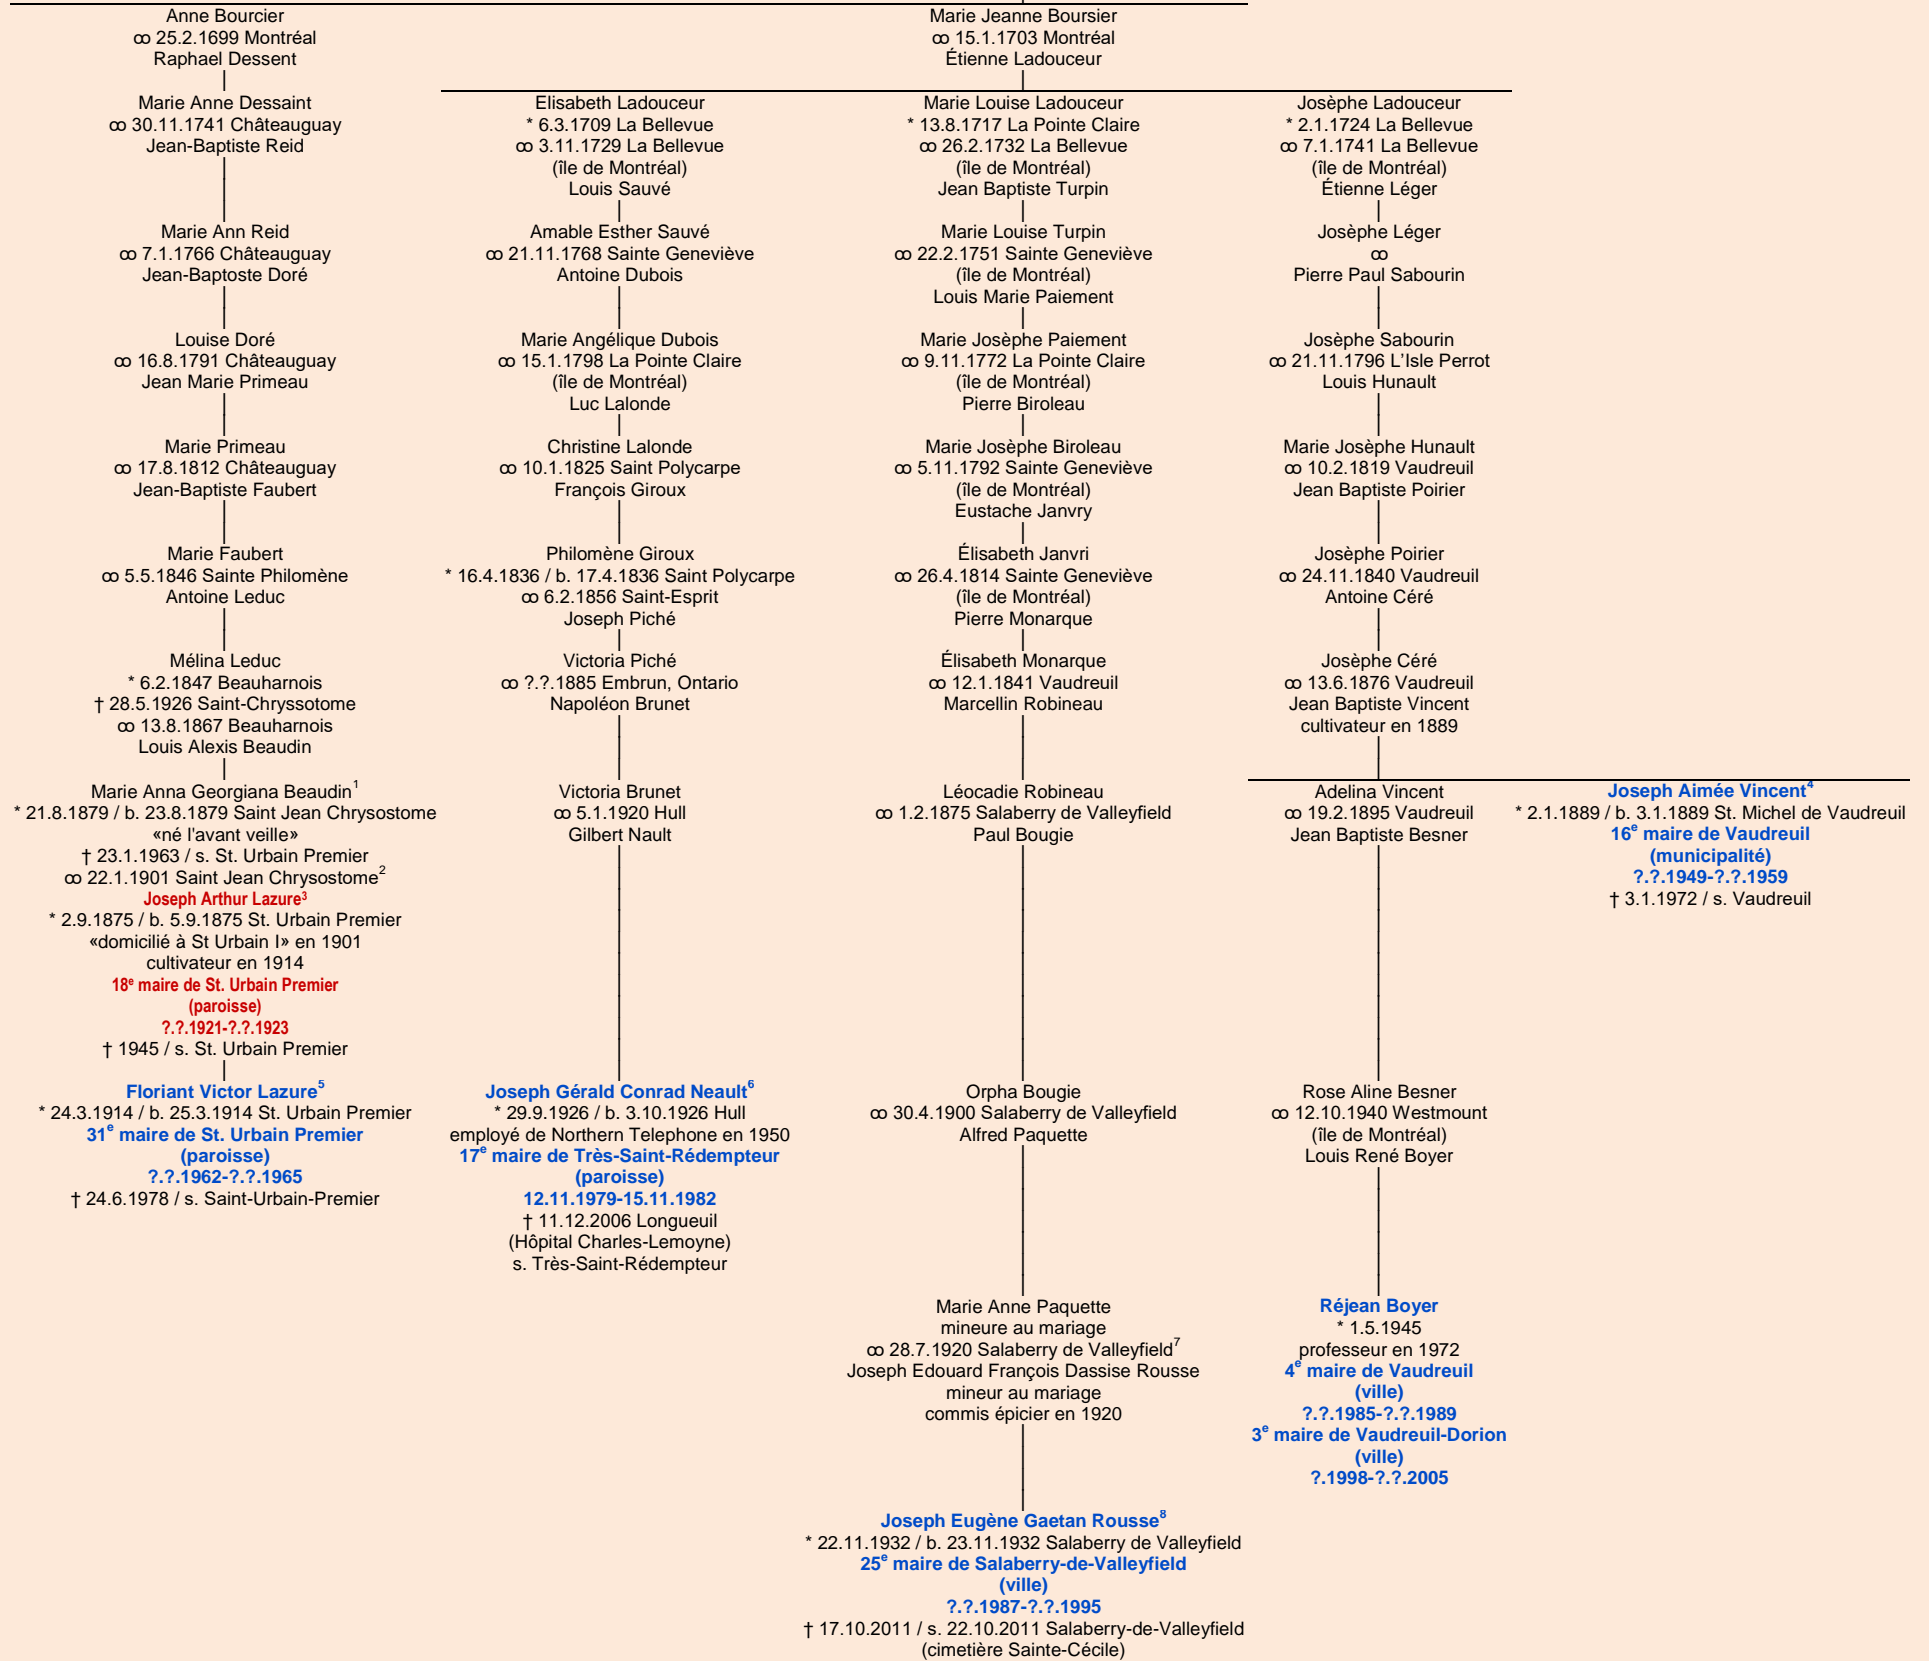

CHEVILLON
- Marans, France -

Pernelle Chevillon
∞
Pierre Avrard
|
Catherine Avrard
originaire de Marans, France
(paroisse Saint-Étienne, évêché de La Rochelle)
∞ 27.4.1644 (...), France
Mathurin Thibodeau
|
Marie Marthe Thibodeau
∞ 9.4.1673 Montréal
Jean Boursier

Tableau mis à jour le mercredi, 23 novembre 2022, 23:36:36
© Janko Pavsic

1 Registres de la paroisse Saint-Chrysostôme, 1879 (copie du greffe), Saint-Chrysostome.

2 Registres de la paroisse Saint-Chrysostôme, 1901 (copie du greffe), Saint-Chrysostome.

3 Registres de la paroisse Saint-Urbain-Premier, 1875 (copie du greffe), Saint-Urbain-Premier.

4 Registres de la paroisse Saint-Michel, 1889 (original paroissial), Vaudreuil-Dorion.

5 Registres de la paroisse Saint-Urbain-Premier, 1914 (copie du greffe), Saint-Urbain-Premier.

7 Registres de la paroisse Sainte-Cécile, 1920 (copie du greffe), Salaberry-de-Valleyfield.

8 Registres de la paroisse Immaculée-Conception, Salaberry-de-Valleyfield, 1932.