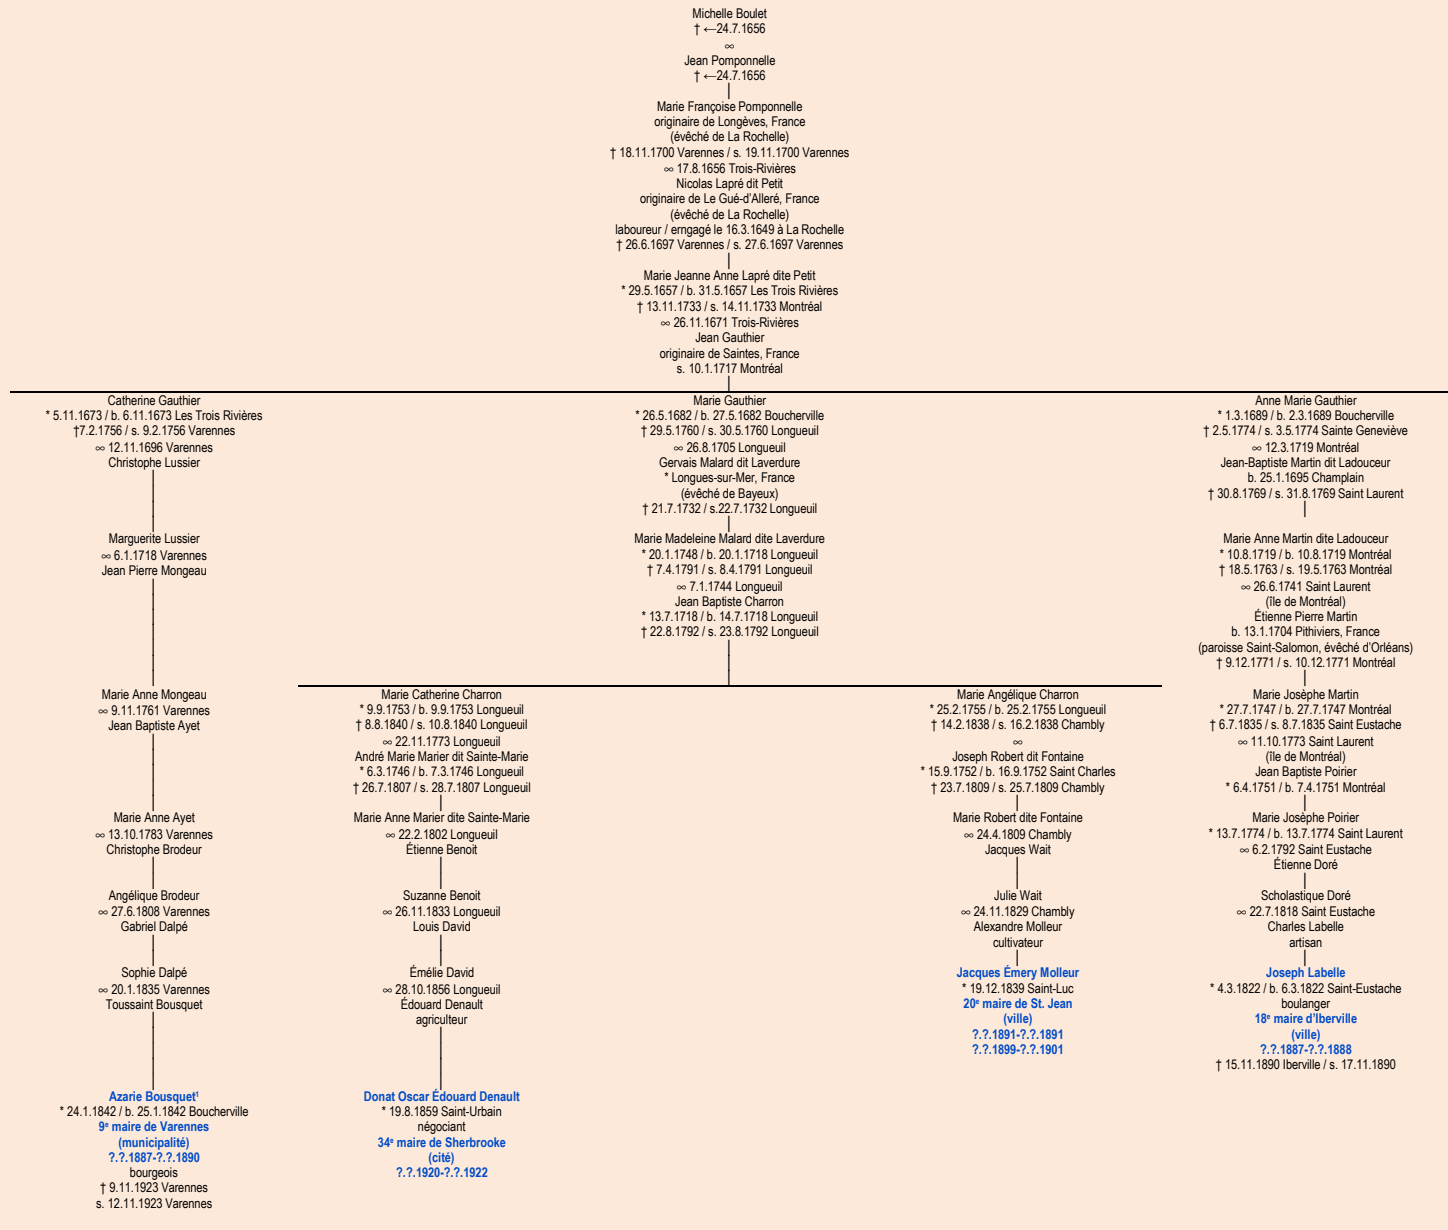

**BOULET**  
- Longèves, France -

Tableau mis à jour le vendredi, 6 février 2015, 10:01:40  
© Janko Pavsic

<sup>1</sup> Registres de la paroisse Sainte-Famille, 1842, Boucherville ; Registres de la paroisse Sainte-Anne, 1923 (original paroissial), Varennes.