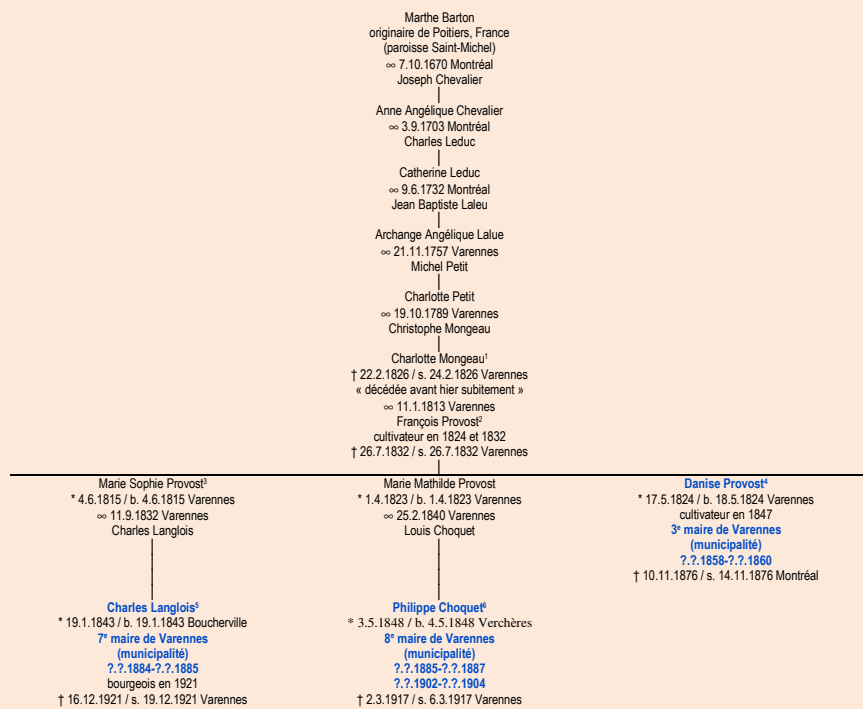

BARTON
- Poitiers, France -

Tableau mis à jour le lundi, 9 février 2015, 16:51:23
© Janko Pavsic

1 Registres de la paroisse Sainte-Anne, 1826 (original paroissial), Varennes.

2 Registres de la paroisse Sainte-Anne, 1832 (original paroissial), Varennes.

6 Registres de la paroisse Sainte-Anne, 1848 et 1917, Varennes.