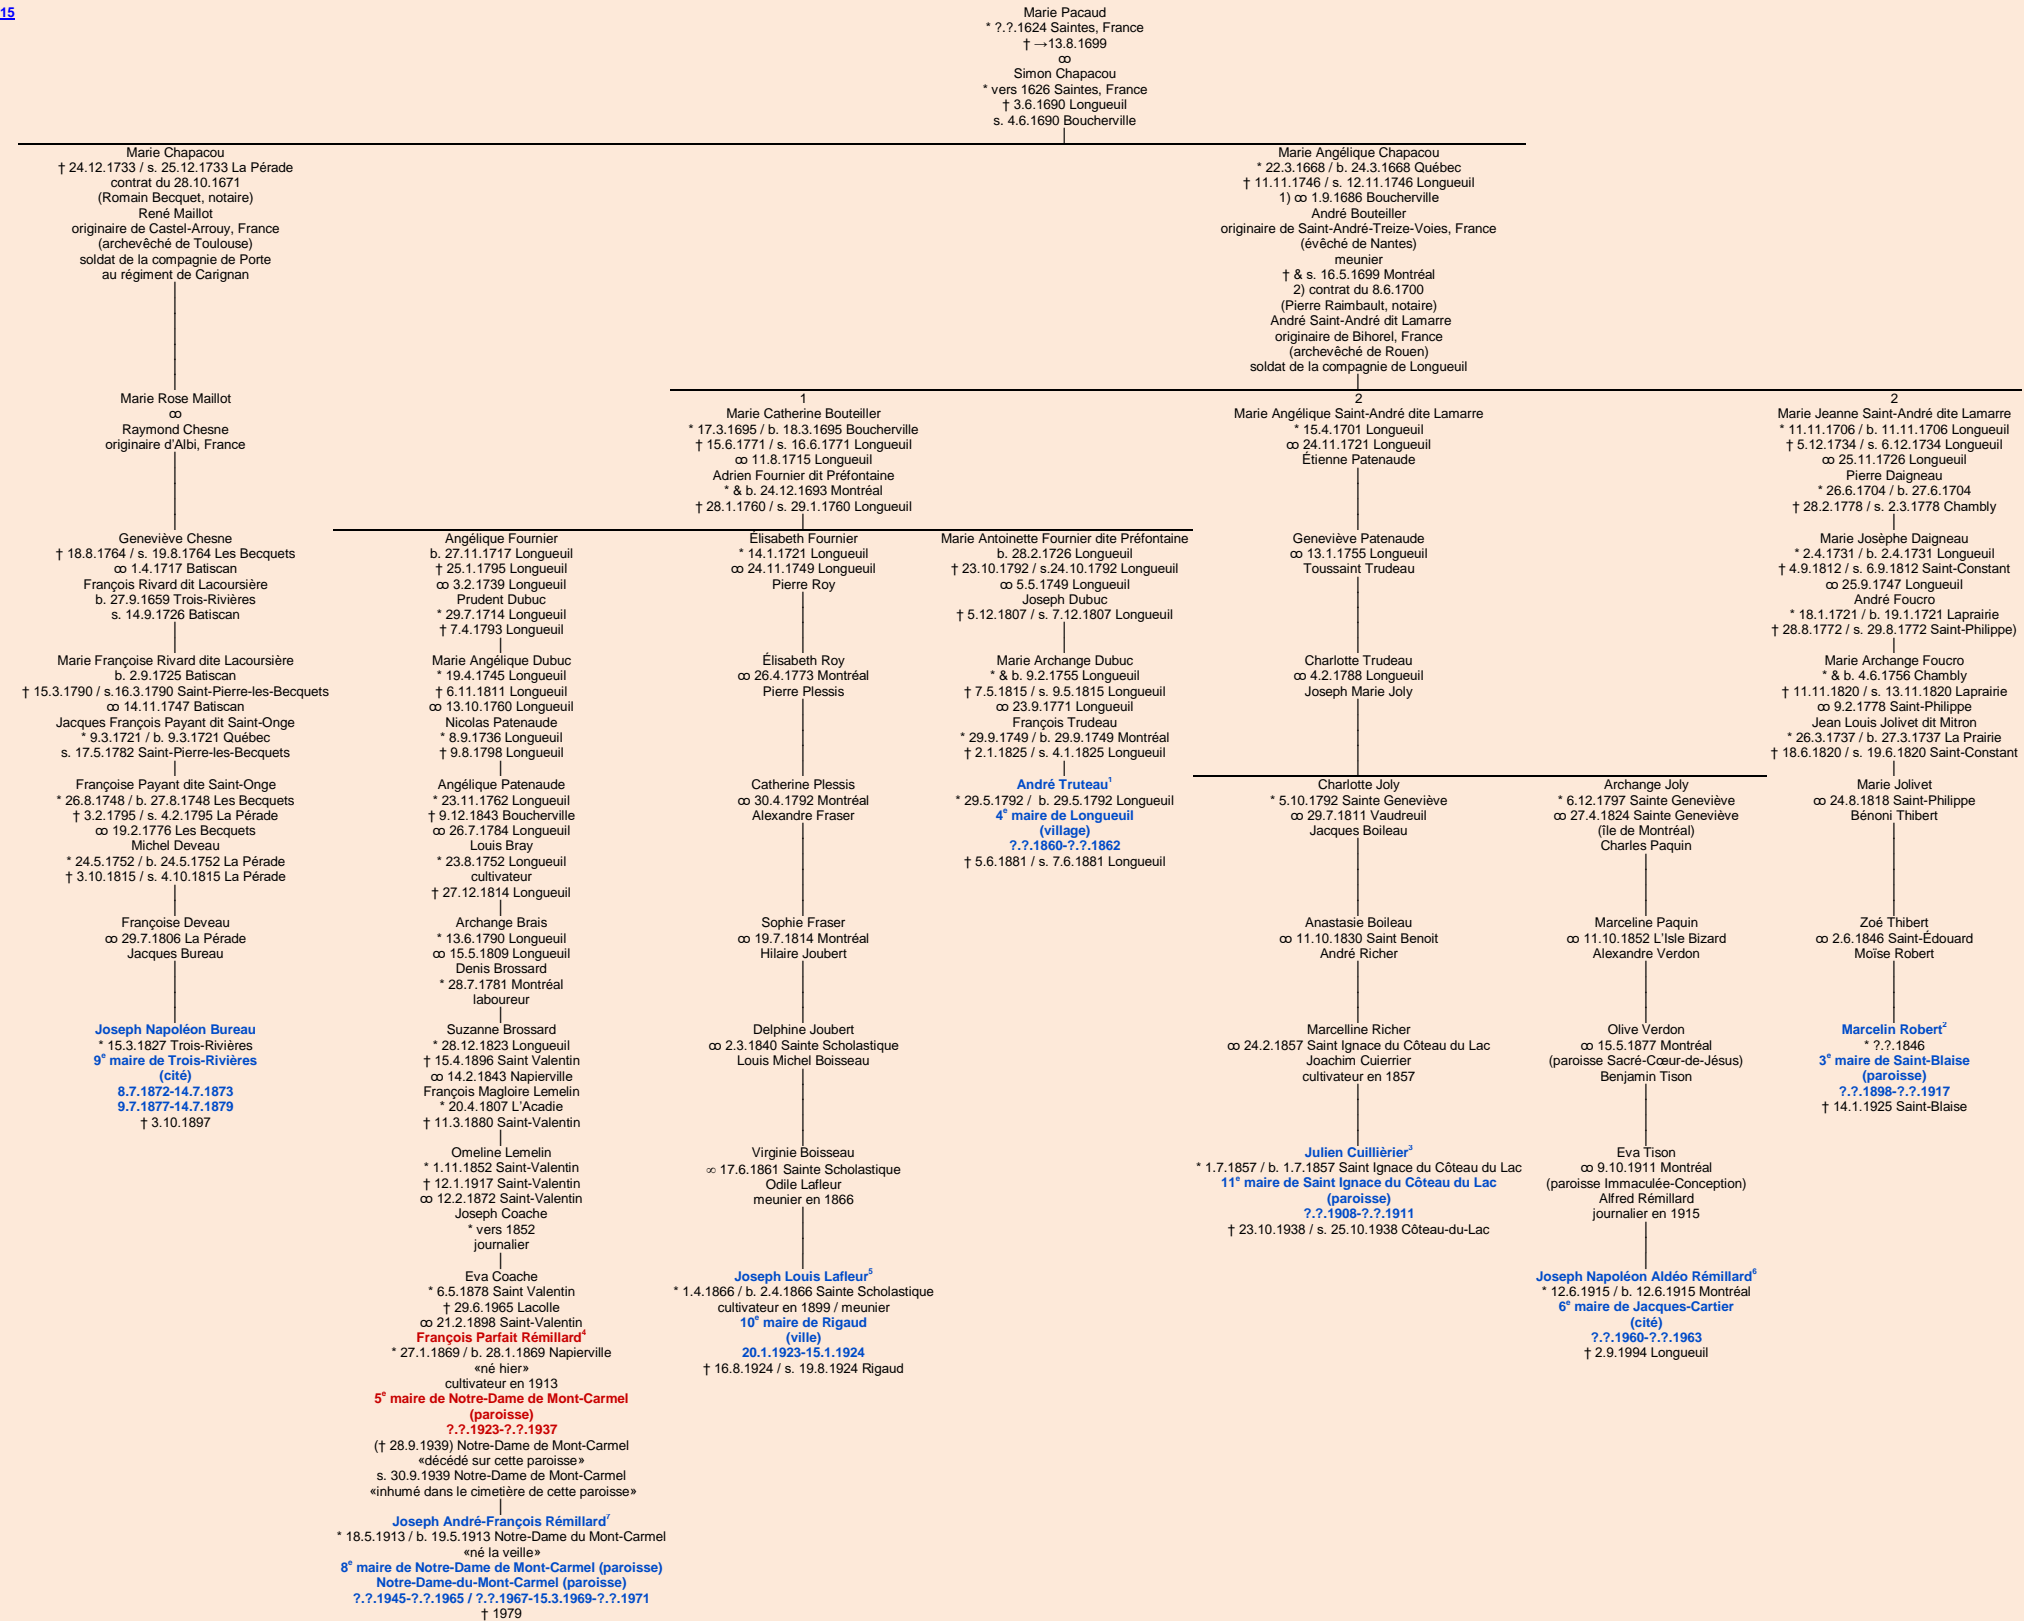

PACAUD
- Saintes, France -

version 2015

Tableau mis à jour le dimanche, 15 janvier 2023, 12:14:33
© Janko Pavsic

1 Registres de la paroisse Saint-Antoine-de-Pade, 1792 (original paroissial) et 1881 (copie du greffe) Longueuil.
2 Dictionnaire des parlementaires du Québec 1792-1992, 1993, pages 648-649.
3 Registres de la paroisse Saint-Ignace, 1857 (copie du greffe) et 1938 (copie du greffe), Côteau-du-Lac.
4 Registres de la paroisse Saint-Cyprien, 1869 (original paroissial et copie du greffe), Napierville. Registres de la paroisse Notre-Dame-du-Mont-Carmel, 1939 (copie du greffe), Lacolle. La date de décès n'est pas précisée dans l'acte d'inhumation.
5 Registres de la paroisse Sainte-Scholastique, 1866 (copie du greffe), Mirabel ; Assermentation du maire, 20 janvier 1923 ; Démission du maire, 15 janvier 1924 ; Registres de la paroisse Sainte-Madeleine, 1924 (copie du greffe), Rigaud.
6 Registres de la paroisse Sainte-Clotilde, 1915 (copie du greffe), Montréal.
7 Registres de la paroisse Notre-Dame-du-Mont-Carmel, 1913 (copie du greffe), Lacolle.