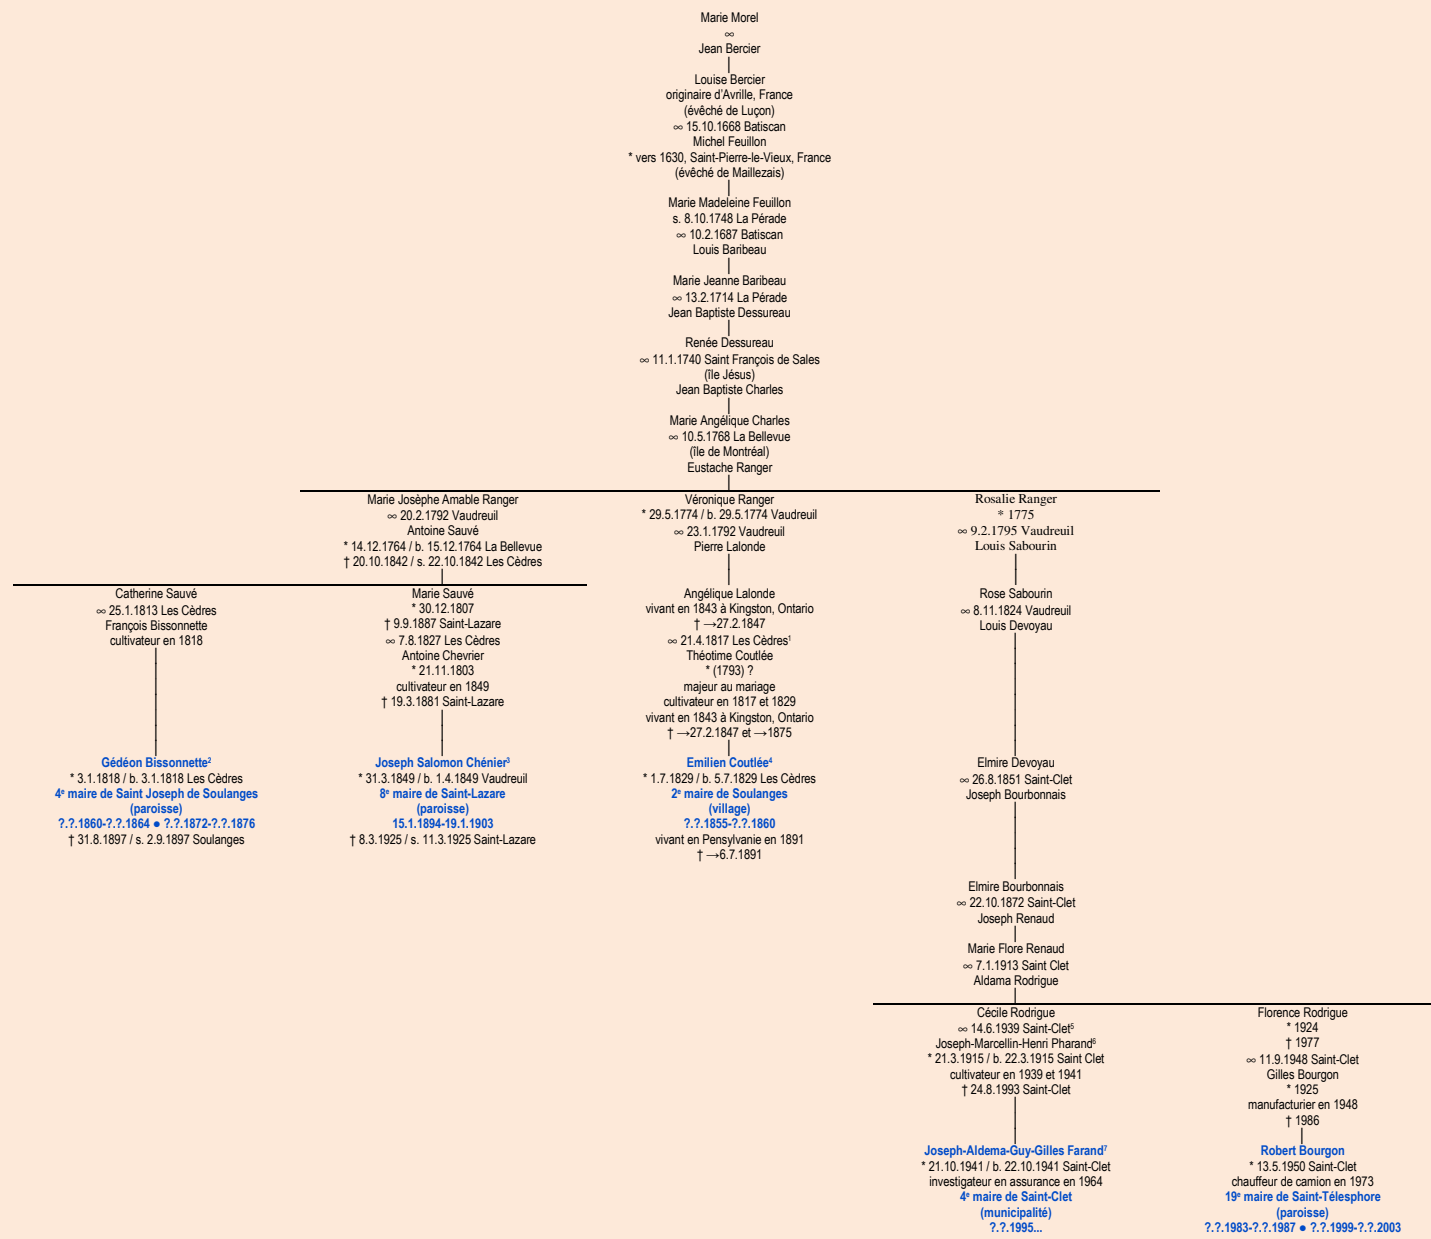

MOREL
- Avrille, France -

Tableau mis à jour le mardi, 6 janvier 2015, 09:05:08
© Janko Pavsic

1 Registres de la paroisse Saint-Joseph, 1817, Les Cèdres.
2 Registres de la paroisse Saint-Joseph, 1818 (original paroissial) et 1897 (original paroissial), Les Cèdres.
3 Registres de la paroisse Saint-Joseph, 1849 (original paroissial), Les Cèdres ; Assermentations du maire, 15 janvier 1894, 21 janvier 1895, 20 janvier 1896, 20 janvier 1897, 17 janvier 1898, 16 janvier 1899, (15 janvier 1900), 21 janvier 1901, 20 janvier 1902 ; Assermentation de son successeur, 19 janvier 1903 ; Registres de la paroisse Saint-Lazare, 1925, Saint-Lazare. Il s'est toujours identifié au nom de Joseph Edmond Chénier.
4 Registres de la paroisse Saint-Joseph, 1829, Les Cèdres. Il est possible que cet individu ne soit pas le maire.
5 Registres de la paroisse Saint-Clet, 1939, Saint-Clet.
6 Registres de la paroisse Saint-Clet, 1915, Saint-Clet.
7 Registres de la paroisse Saint-Clet, 1941, Saint-Clet ; informations autobiographiques verbales reçues le 27 novembre 2012.