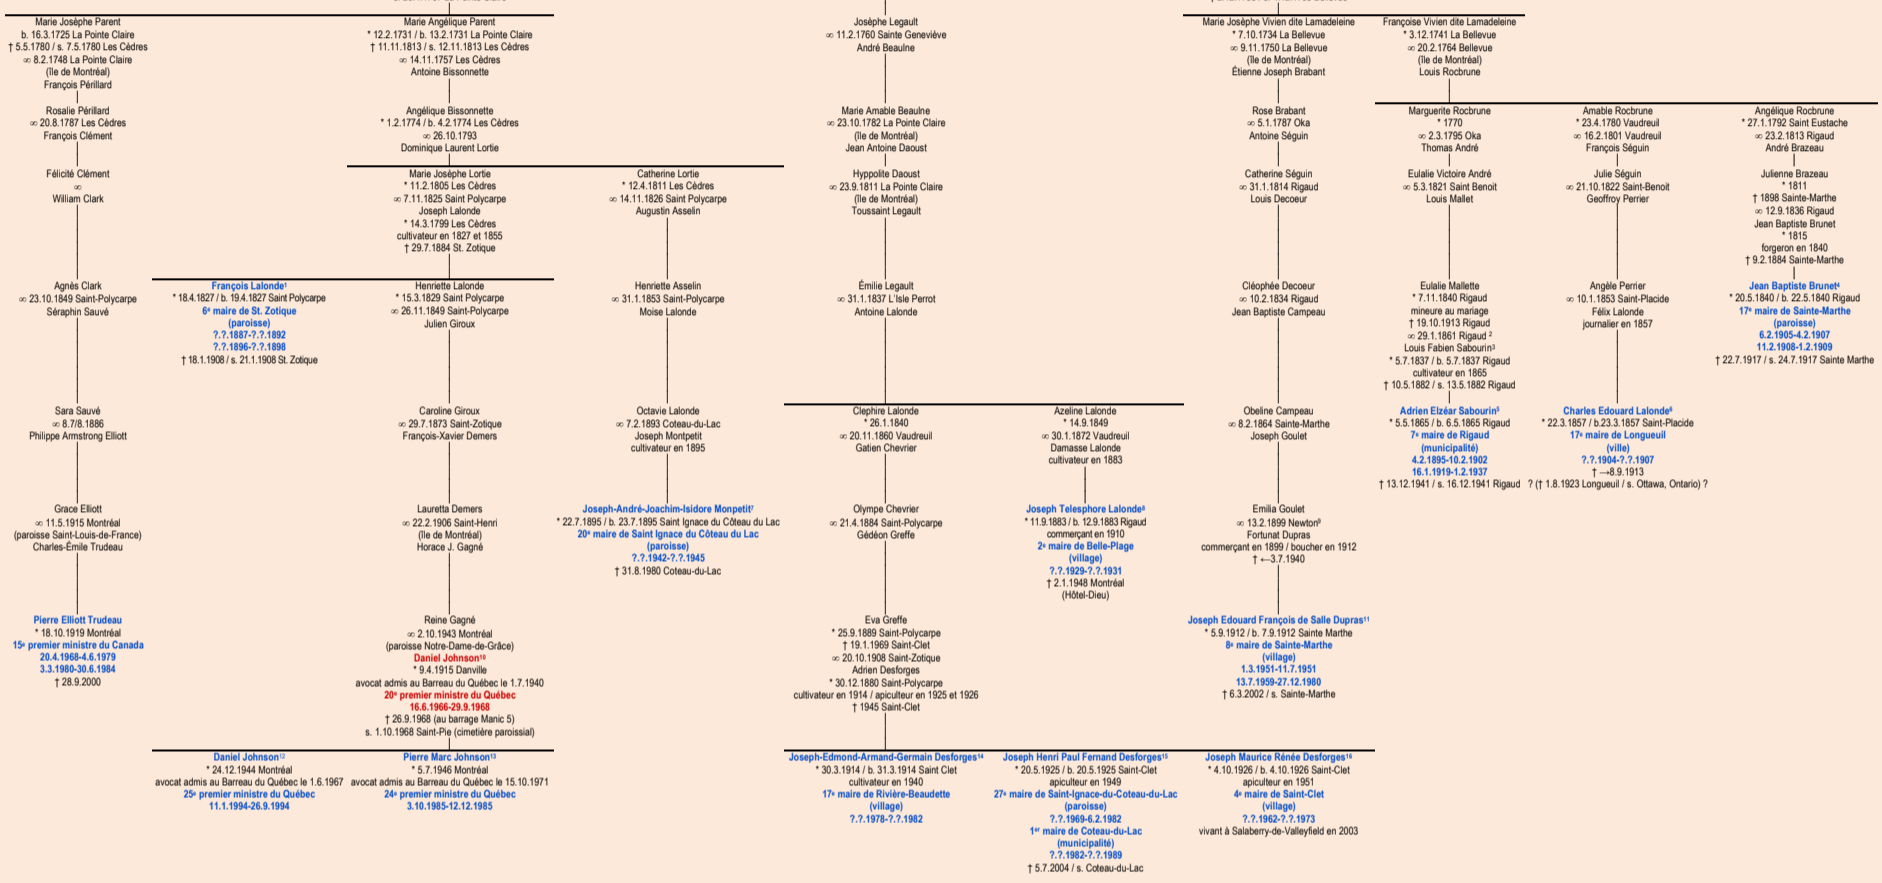

LEBRUN

- L'île d'Oléron, France -

1 Registres de la paroisse Saint-Polycarpe, 1827 (copie du greffe), Saint-Polycarpe ; Registres de la paroisse Saint-Zotique, 1908 (copie du greffe), Saint-Zotique.
2 Registres de la paroisse Sainte-Madeleine, 1861, Rigaud.
3 Registres de la paroisse Sainte-Madeleine, 1837 et 1882, Rigaud.
4 Registres de la paroisse Sainte-Madeleine, 1840 (copie du greffe), Rigaud ; Assermentations du maire, 6 février 1905, 5 février 1906 et 11 février 1908 ; Assermentations de ses successeurs, 4 février 1907 et 1er février 1909 ; Registres de la paroisse Sainte-Marthe, 1917 (copie du greffe), Sainte-Marthe.
5 Registres de la paroisse Sainte-Madeleine, 1865 et 1941, Rigaud ; Assermentations du maire, 4 février 1895, 3 février 1896, 1er février 1897, 7 février 1898, (6 février 1899), 5 février 1900, 4 février 1901, 16 janvier 1919 ; Assermentations de ses successeurs, 10 février 1902, 1er février 1937 ; Dictionnaire des parlementaires du Québec 1792-1992, 1993, page 673.
6 Registres de la paroisse Saint-Placide, 1857, Saint-Placide ; Souvenir Maisonneuve, 1894, page 148.
7 Registres de la paroisse Saint-Ignace, 1895 (copie du greffe), Coteau-du-Lac.
8 Registres de la paroisse Sainte-Madeleine, 1883 (copie du greffe), Rigaud.
9 Registres de la paroisse Sainte-Justine, 1899 (copie du greffe), Sainte-Justine-de-Newton.
10 Dictionnaire des parlementaires du Québec 1792-1992, 1993, page 384.
11 Registres de la paroisse Sainte-Marthe, 1912 (copie du greffe), Sainte-Marthe.
12 Dictionnaire des parlementaires du Québec 1792-1992, 1993, page 385.
13 Dictionnaire des parlementaires du Québec 1792-1992, 1993, pages 385-386.
14 Registres de la paroisse Saint-Clet, 1914, Saint-Clet.
15 Registres de la paroisse Saint-Clet, 1925, Saint-Clet.
16 Registres de la paroisse Saint-Clet, 1926, Saint-Clet.