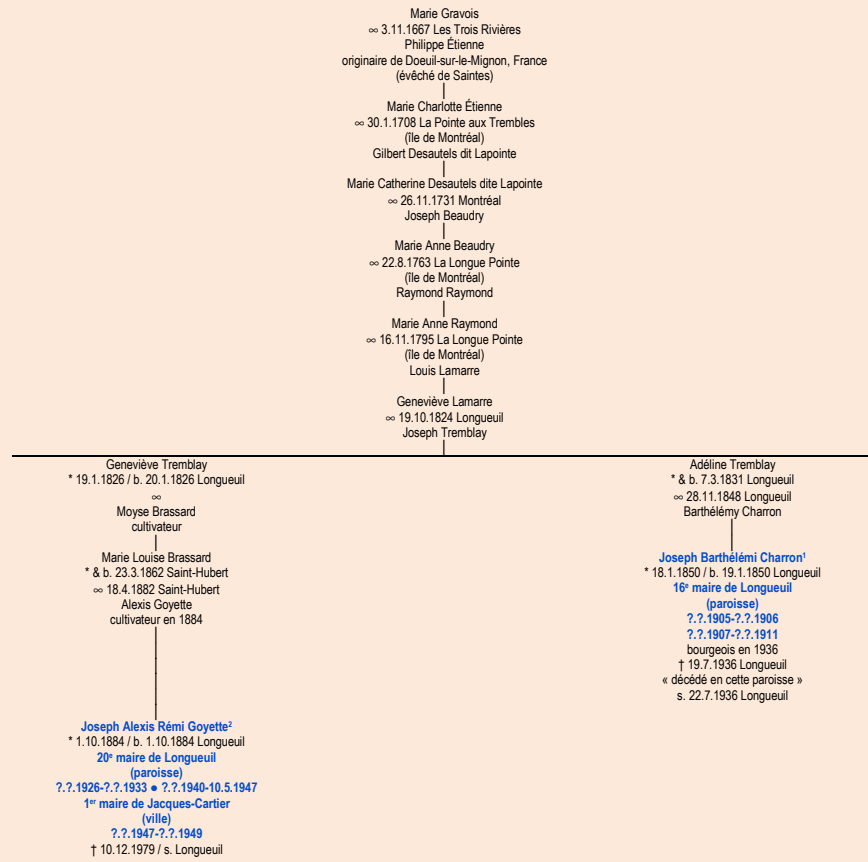

GRAVOIS
- Les Trois Rivières, Nouvelle-France -

Tableau mis à jour le vendredi, 13 mars 2015, 14:13:00
© Janko Pavsic

1 Registres de la paroisse Saint-Antoine-de-Pade, 1850 (copie du greffe) et 1936 (copie du greffe), Longueuil.
2 Registres de la paroisse Saint-Antoine-de-Pade, 1884 (copie du greffe), Longueuil.