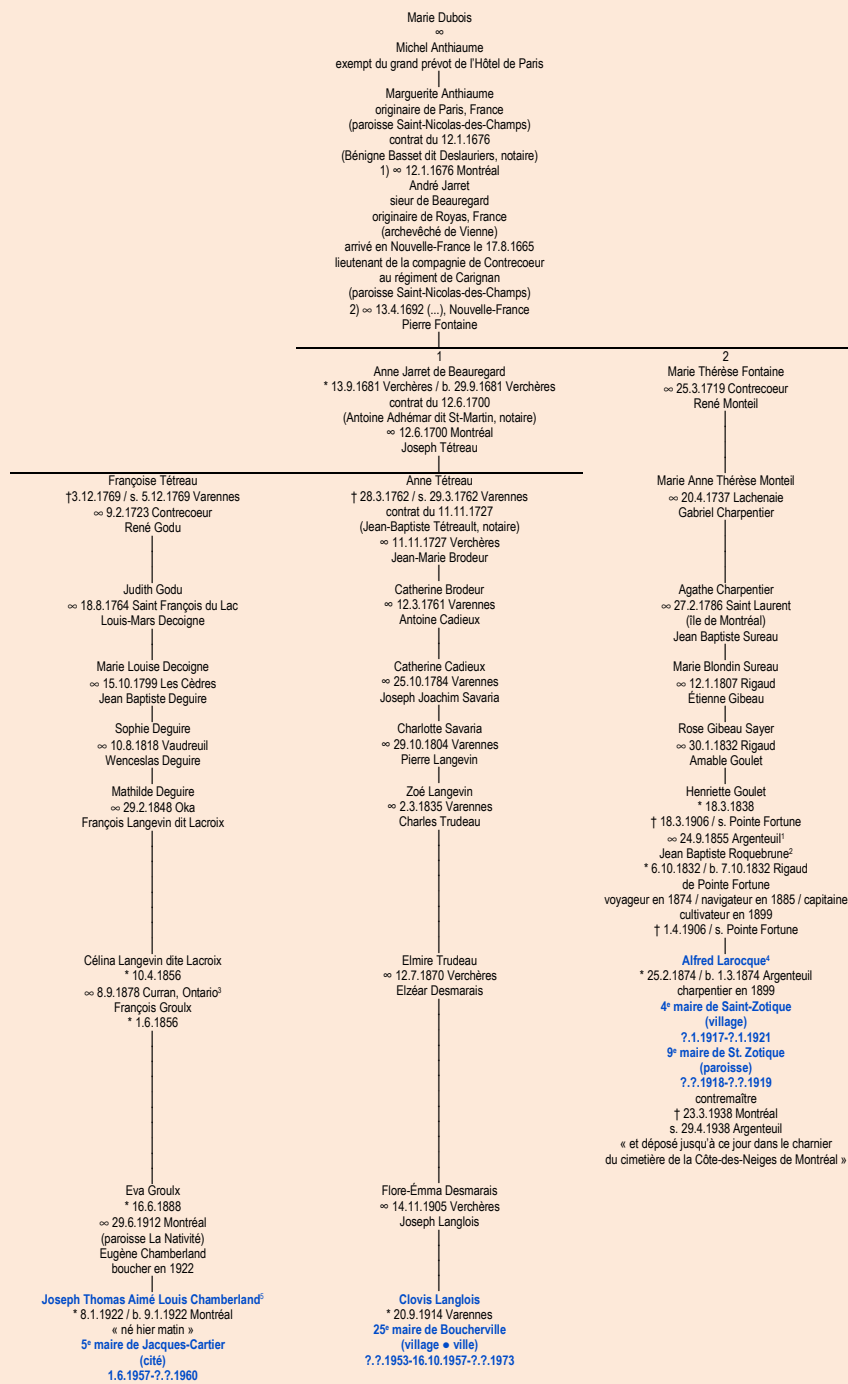

DUBOIS
- Paris, France -

Tableau mis à jour le jeudi, 19 mars 2015, 23:56:27
© Janko Pavsic

1 Registres de la paroisse Saint-André, 1855 (copie du greffe), Saint-André-d'Argenteuil.
2 Registres de la paroisse Sainte-Madeleine, 1832 (copie du greffe), Rigaud.
3 Registres de la paroisse Saint-Luc, 1878 (original paroissial), Curan, Ontario.
4 Registres de la paroisse Saint-André, 1874 (copie du greffe) et 1938 (copie du greffe), Saint-André-d'Argenteuil.
5 Registres de la paroisse La Visitation-de-la-Bienheureuse-Vierge-Marie, 1922, Montréal ; Biographies canadiennes-françaises 18^e édition, 1960, pages 142-143.