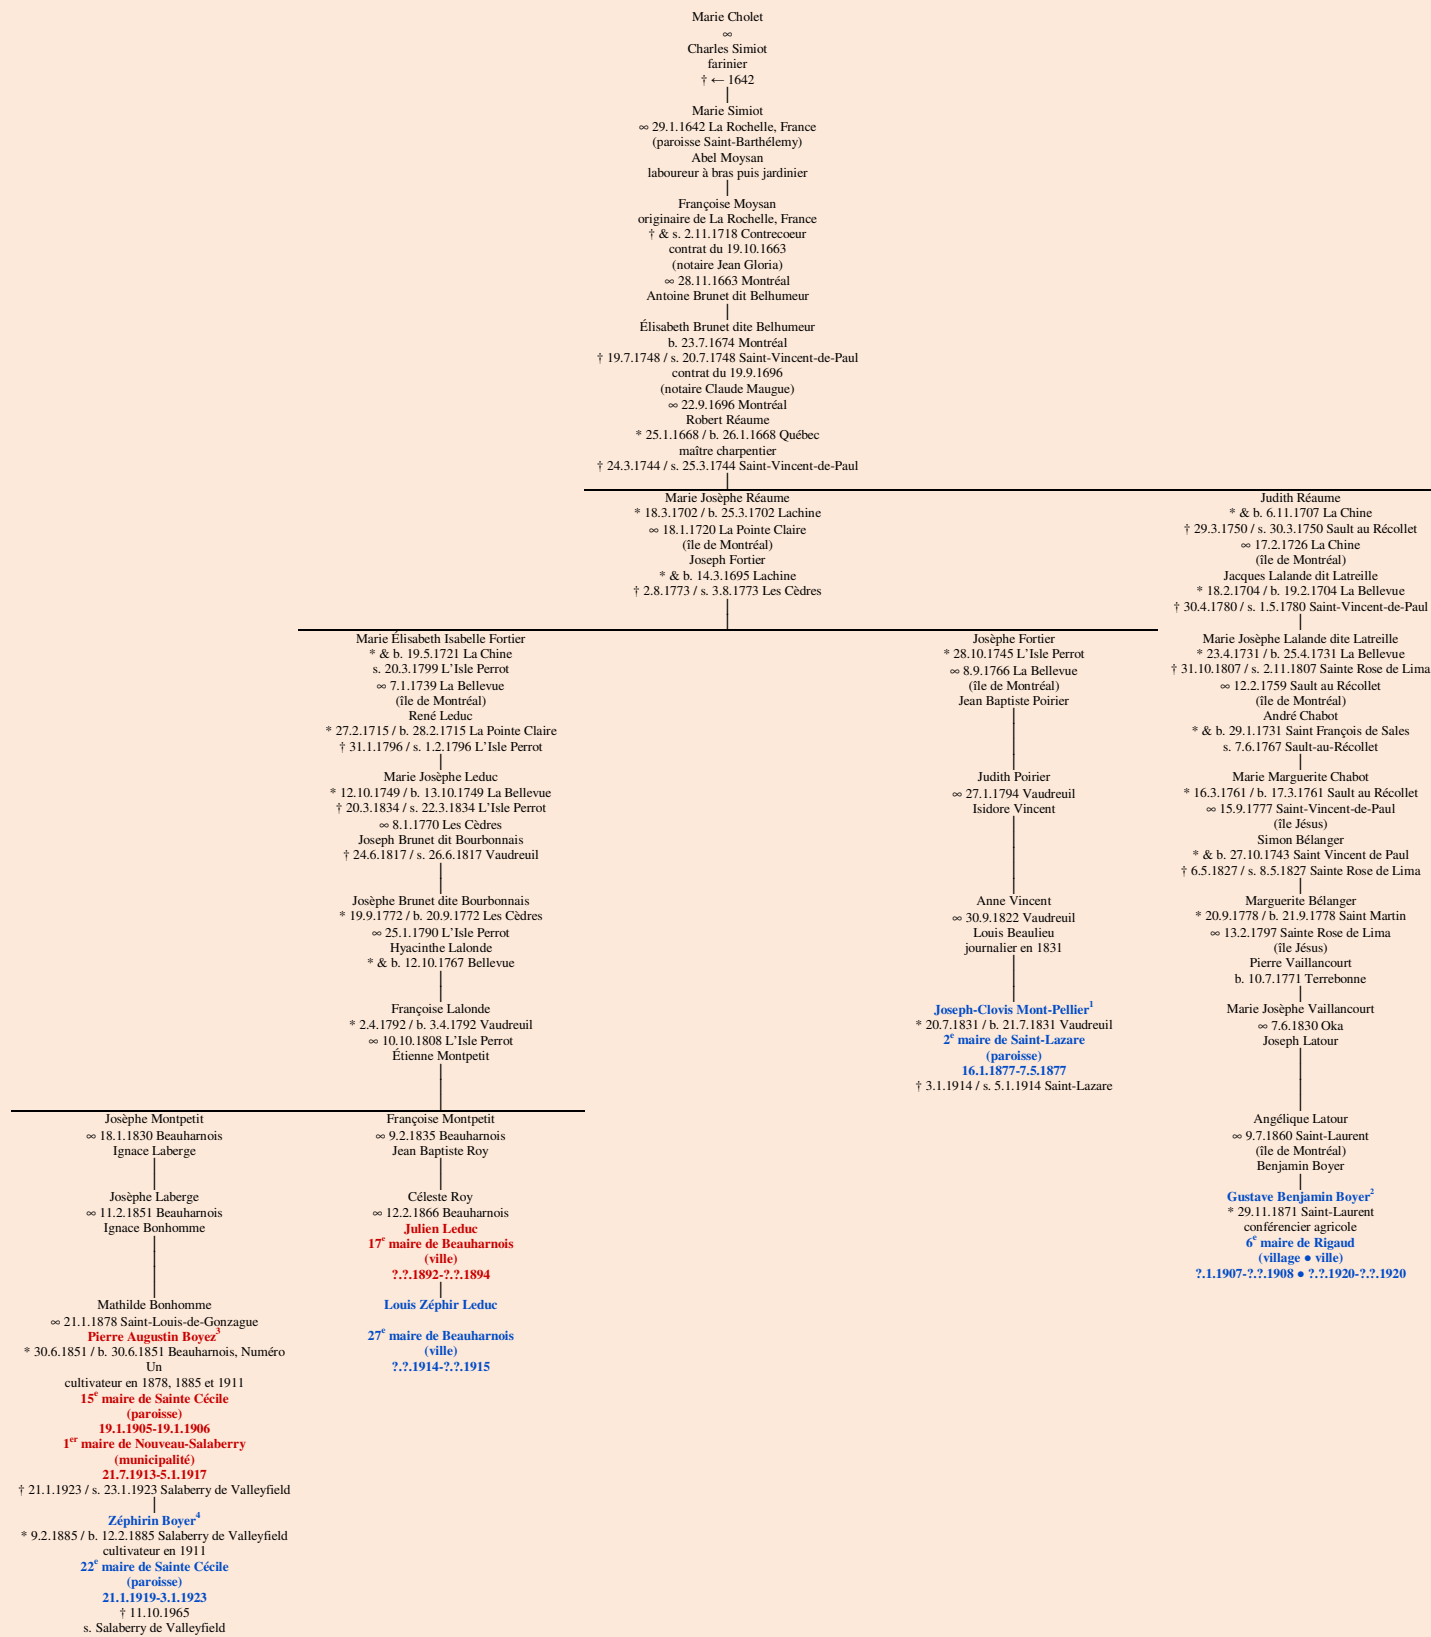

CHOLET
- La Rochelle, France -

Tableau mis à jour le **lundi, 1er décembre 2014, 20:11:33**
© Janko Pavsic

1 Registres de la paroisse Saint-Michel, 1831 (original paroissial), Vaudreuil-Dorion ; Assermentation du maire, 16 janvier 1877 ; Démission du maire, 7 mai 1877 ; Registres de la paroisse Saint-Lazare, 1914 (copie du greffe), Saint-Lazare.
2 Biographies canadiennes-françaises 1^{ère} édition, 1920, page 74.
3 Registres de la paroisse Saint-Timothée, 1851 (copie du greffe), Salaberry-de-Valleyfield ; Assermentation du maire, 5 février 1916 ; Registres de la paroisse Sainte-Cécile, 1923 (copie du greffe), Salaberry-de-Valleyfield.
4 Registres de la paroisse Sainte-Cécile, 1885 (copie du greffe), Salaberry-de-Valleyfield.