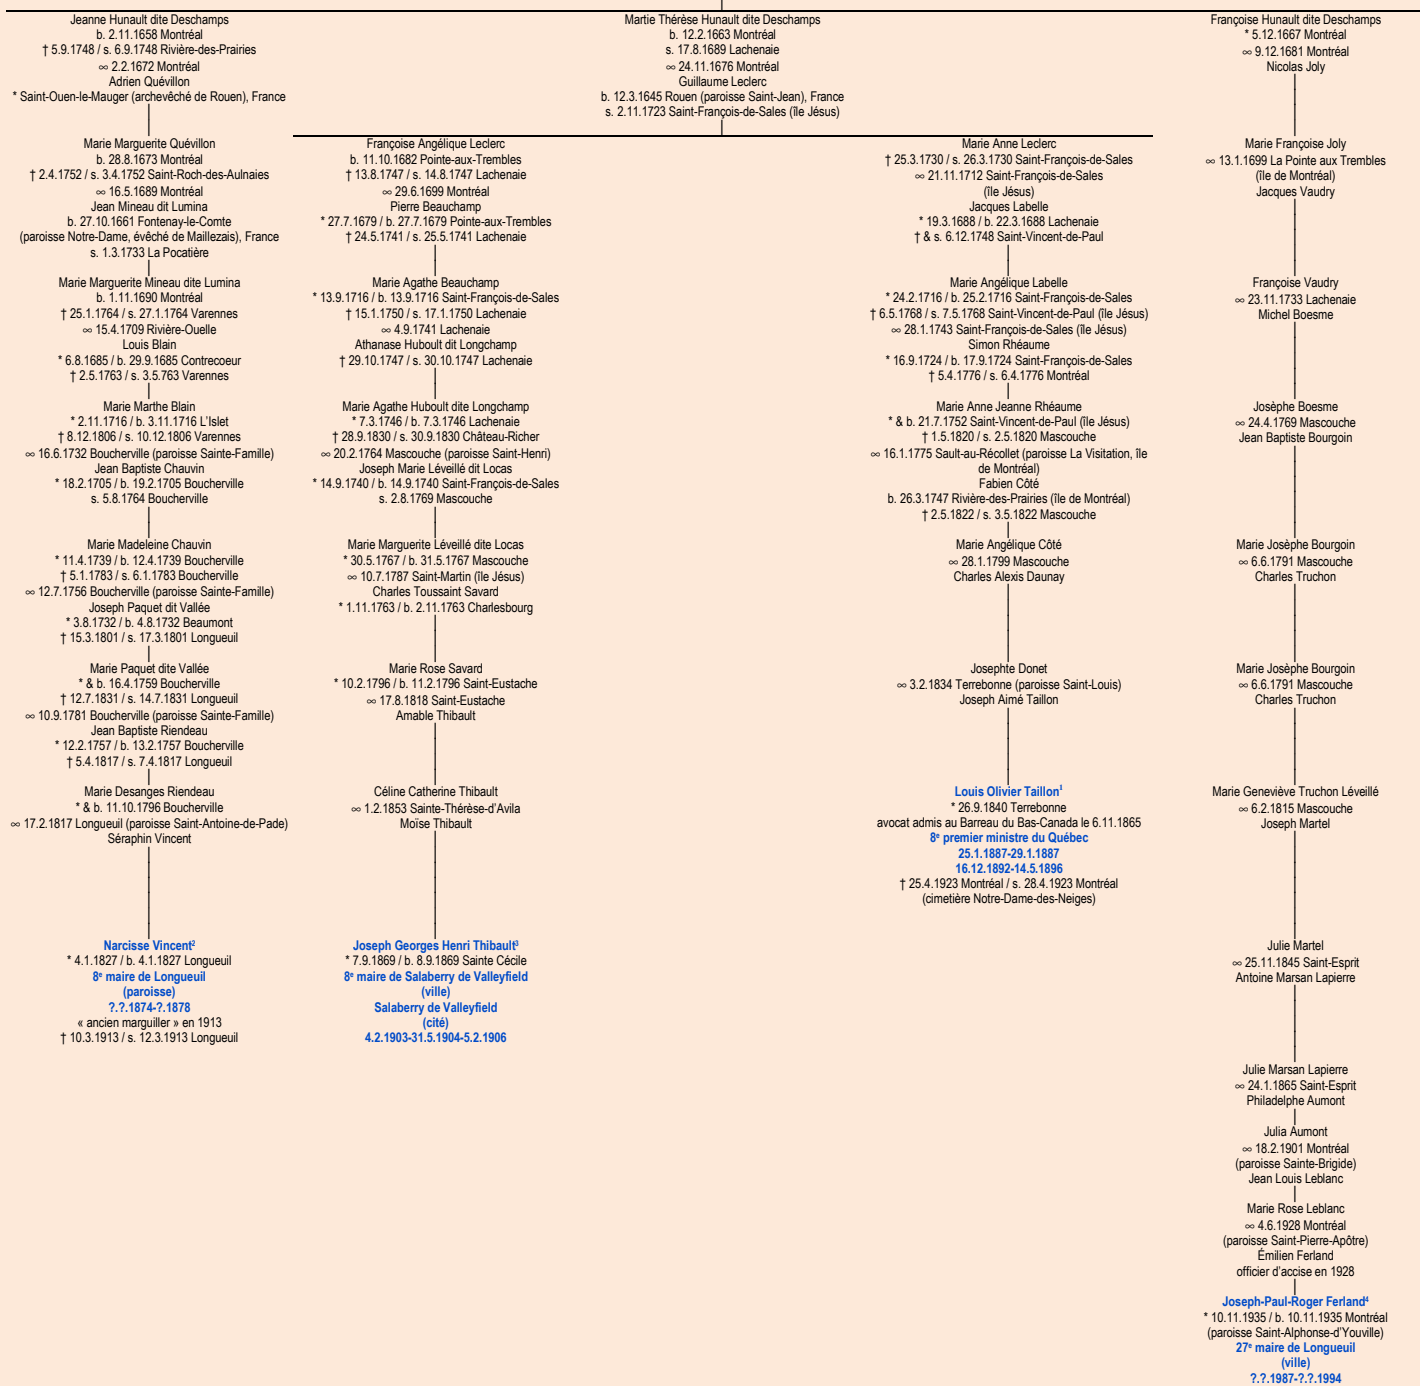

BRUYÈRE

- Cognac, France -

Marie Lorgueil
originaire de Cognac (évêché de Saintes), France
† 29.11.1700 / s. 30.11.1700 Varennes
∞ 23.11.1654 Montréal (paroisse Notre-Dame, île de Montréal)
Toussaint Hunault dit Deschamps
originaire de Saint-Pierre-es-Champs (évêché de Beauvais), France
† 13.9.1690 Montréal (tué d'un coup d'épée par le sieur Dumont de Blaignac)

Tableau mis à jour le mardi, 17 mars 2015, 22:59:15
© Janko Pavsic

1 Canadian Men and Women of the Time, 1912, page 1082 ; Dictionnaire des parlementaires du Québec 1792-1992, 1993, page 717.
2 Registres de la paroisse Saint-Antoine-de-Pade, 1827 (original paroissial) et 1913 (copie du greffe), Longueuil.
3 Registres de la paroisse Sainte-Cécile, 1869 (copie du greffe), Salaberry-de-Valleyfield ; Assermentation de son successeur, 4 février 1903 ; Assermentation de son successeur, 5 février 1906.
4 Registres de la paroisse Saint-Alphonse-d'Youville, 1935 (copie du greffe), Montréal.