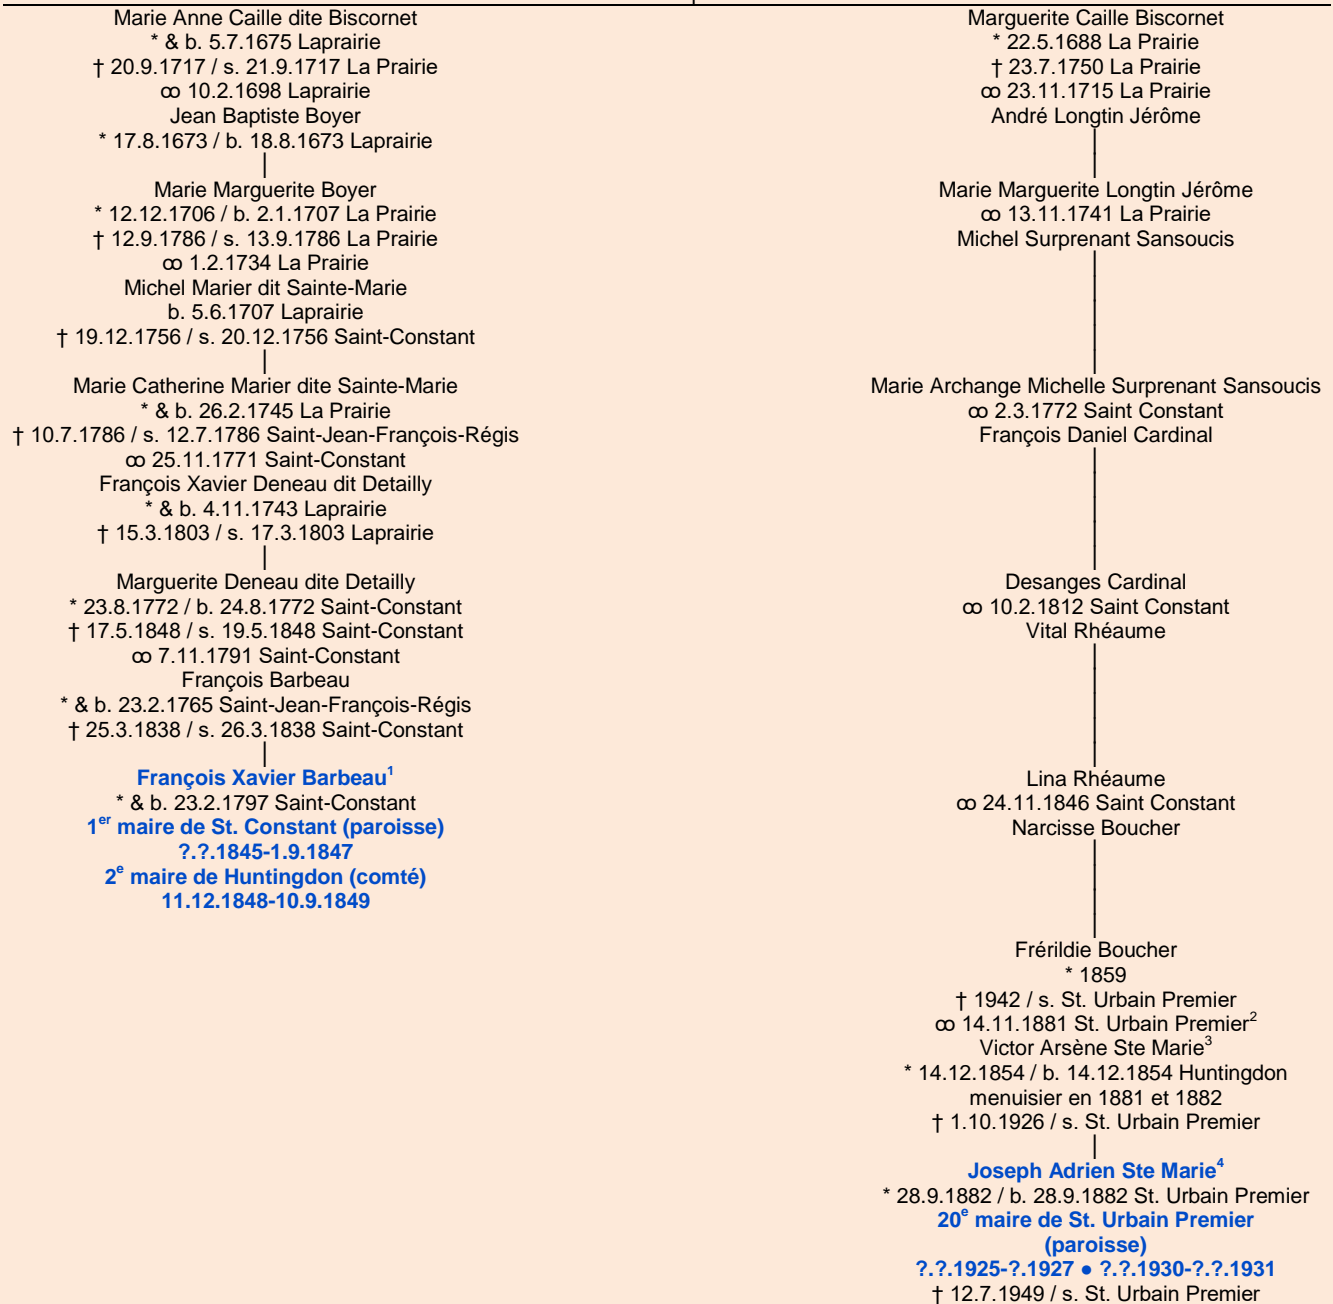

AUBRY
- Paris, France -

Marie Anne Aubry
* vers 1654, Paris, France
∞ vers 1675
Antoine Caille dit Biscornet
originaire de La Rochelle, France

Tableau mis à jour le mardi, 22 novembre 2022, 11:33:00
© Janko Pavsic

1 Registres de la paroisse Saint-Constant, 1797.

2 Registres de la paroisse Saint-Urbain-Premier, 1881 (copie du greffe), Saint-Urbain-Premier.

3 Registres de la paroisse Saint-Constant, 1854 (copie du greffe), Saint-Constant.

4 Registres de la paroisse Saint-Urbain-Premier, 1882 (copie du greffe), Saint-Urbain-Premier.