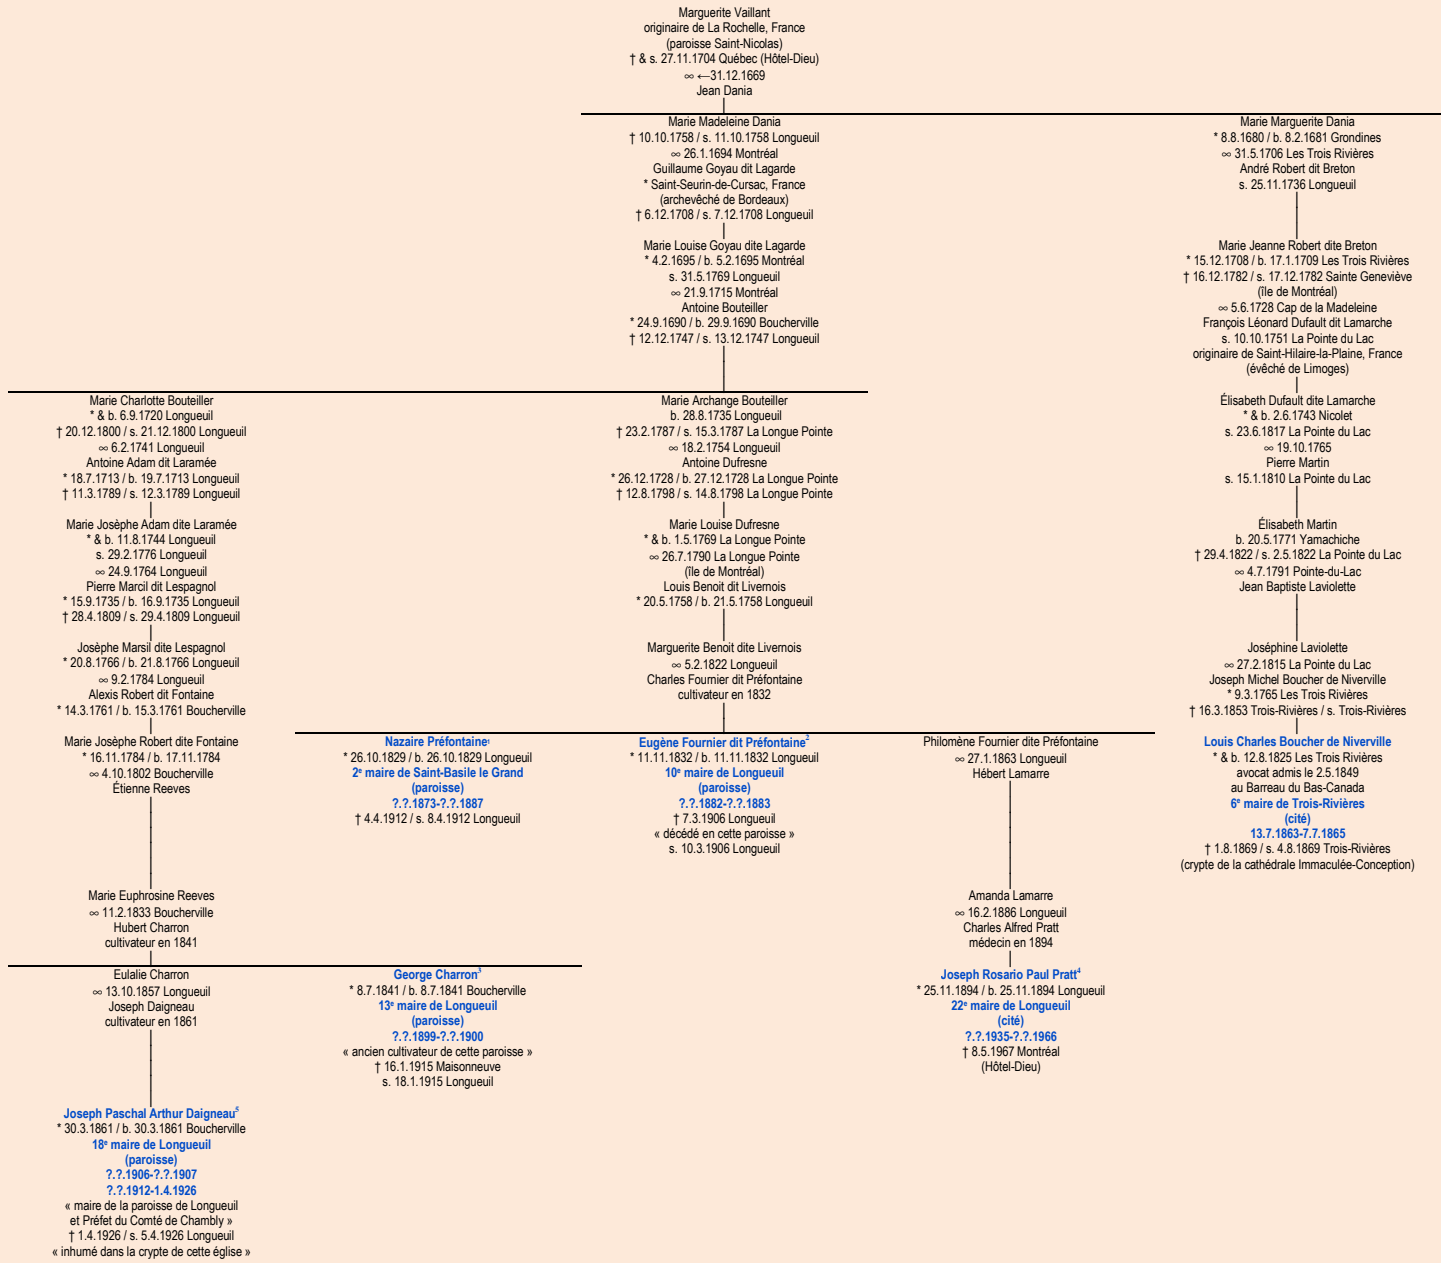

VAILLANT

- La Rochelle, France -

Tableau mis à jour le samedi, 14 mars 2015, 11:09:51
© Janko Pavsic

1 Registres de la paroisse Saint-Antoine-de-Pade, 1829 (original paroissial) et 1912, Longueuil.
2 Registres de la paroisse Saint-Antoine-de-Pade, 1832 (original paroissial) et 1906 (copie du greffe), Longueuil.
3 Registres de la paroisse Très-Sainte-Famille, 1841 (original paroissial), Boucherville ; Registres de la paroisse Saint-Antoine-de-Pade, 1915 (copie du greffe), Longueuil.
4 Registres de la paroisse Saint-Antoine-de-Pade, 1894 (copie du greffe), Longueuil ; Biographies canadiennes-françaises 13^e édition, 1937, pages 62-63.
5 Registres de la paroisse Très-Sainte-Famille, 1861 (original paroissial), Boucherville ; Registres de la paroisse Saint-Antoine-de-Pade, 1926 (copie du greffe), Longueuil.