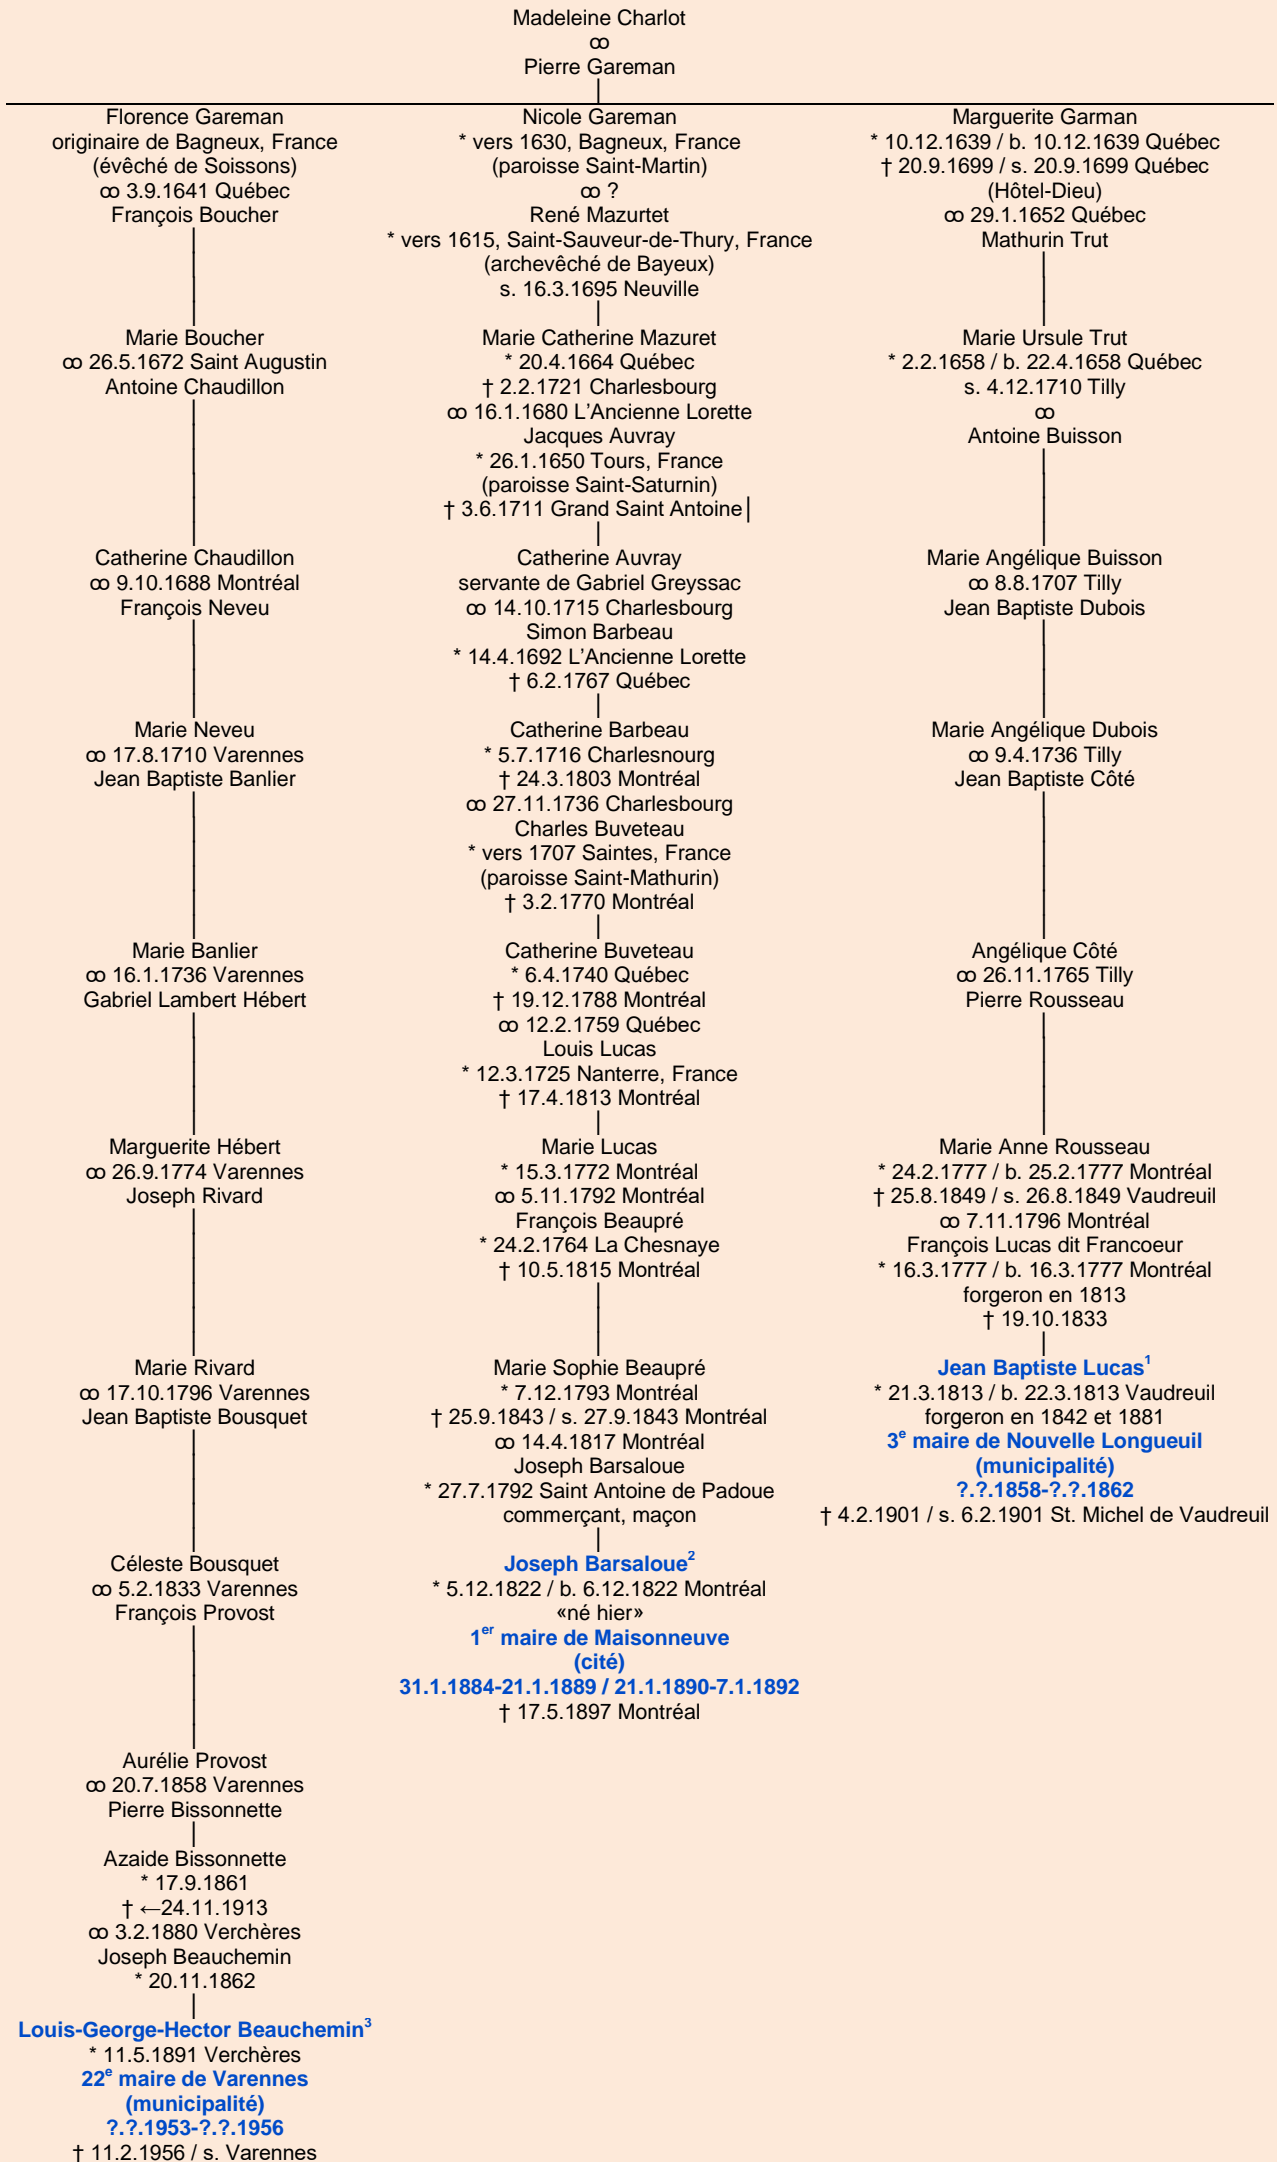

**CHARLOT**  
- Bagneux, France -

[version 2015](#)

Tableau mis à jour le samedi, 10 février 2024, 16:49:27  
© Janko Pavsic

1 Registres de la paroisse Saint-Michel, 1813 (original paroissial) et 1901 (original paroissial), Vaudreuil-Dorion.  
2 Registres de la paroisse Notre-Dame, 1822 (original paroissial), Montréal. Dictionnaire biographique du Canada volume XII de 1891 à 1900, 1990, pages 67-70.  
3 Registres de la paroisse Saint-François-Xavier, 1891, Verchères.