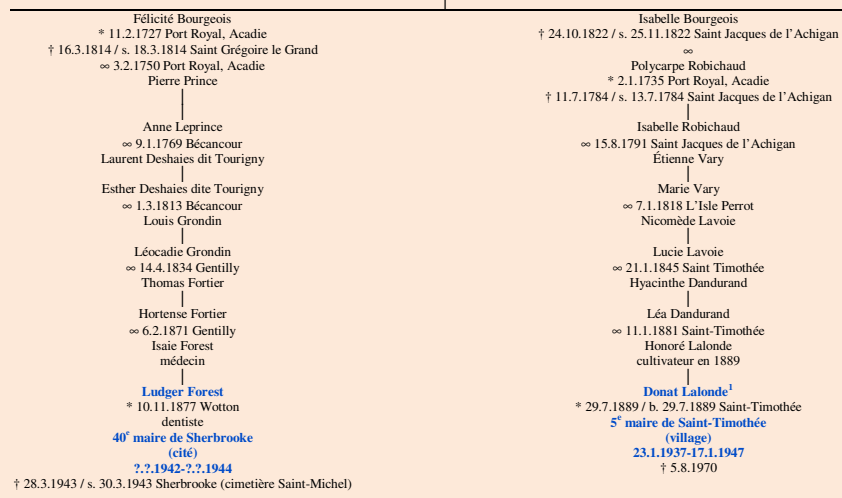

BOURG
- Port-Royal, Acadie -

Madeleine Bourg
d'origine inconnue
∞
Pierre Leblanc
|
Anne Leblanc
∞ 10.1.1719 Port Royal, Acadie
Joseph Bourgeois

Tableau mis à jour le samedi, 24 mai 2014, 13:53:09
© Janko Pavšić

¹ Registres de la paroisse Saint-Timothée, 1889 (copie du greffe), Salaberry-de-Valleyfield ; Assermentations du maire, 23 janvier 1937, 23 janvier 1939, 30 janvier 1941, 13 février 1943, 16 janvier 1945 ; Assermentation de son successeur, 17 janvier 1947.