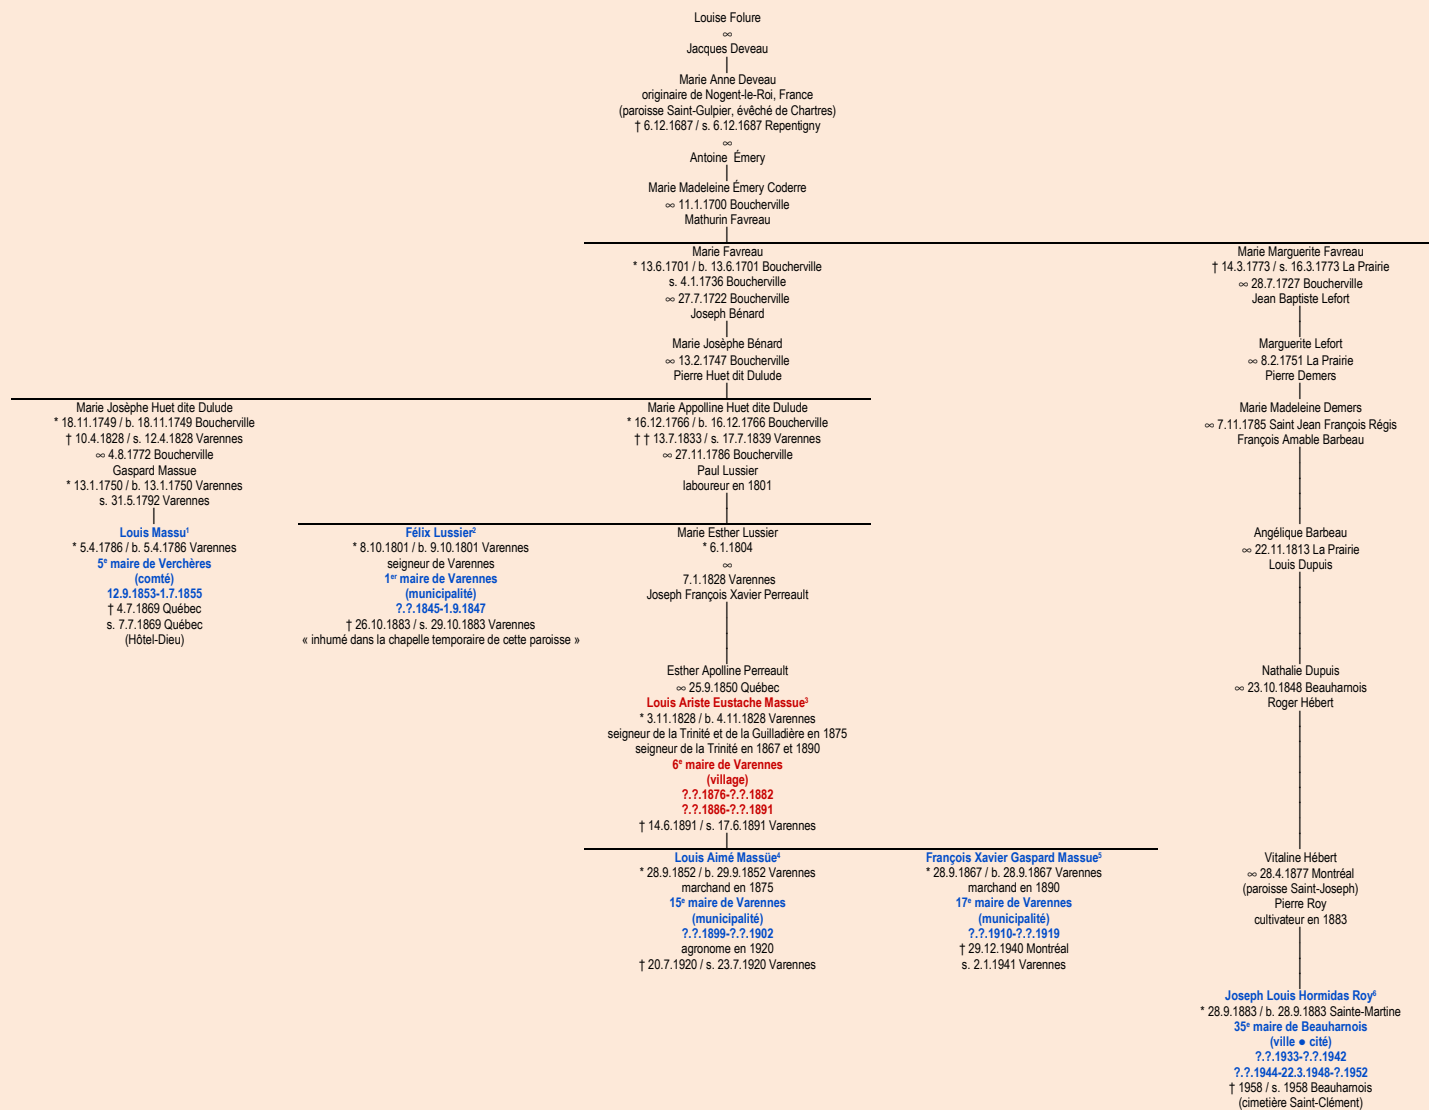

**FOLURE**  
- Nogent-le-Roi, France -

Tableau mis à jour le vendredi, 17 avril 2015, 23:39:34  
© Janko Pavsic

1 Registres de la paroisse Sainte-Anne, 1786 (original paroissial), Varennes ; Registres de la paroisse Notre-Dame, 1869 (copie du greffe), Québec ; Dictionnaire des parlementaires du Québec, 1792-1992, 1993, page 517.  
2 Registres de la paroisse Sainte-Anne, 1801 (original paroissial) et 1883 (original paroissial), Varennes.  
3 Registres de la paroisse Sainte-Anne, 1828 (original paroissial) et 1891 (original paroissial), Varennes.  
4 Registres de la paroisse Sainte-Anne, 1852 (original paroissial) et 1920 (original paroissial), Varennes.  
5 Registres de la paroisse Sainte-Anne, 1867 (original paroissial) et 1941 (original paroissial), Varennes.  
6 Registres de la paroisse Sainte-Martine, 1883 (copie du greffe), Sainte-Martine.