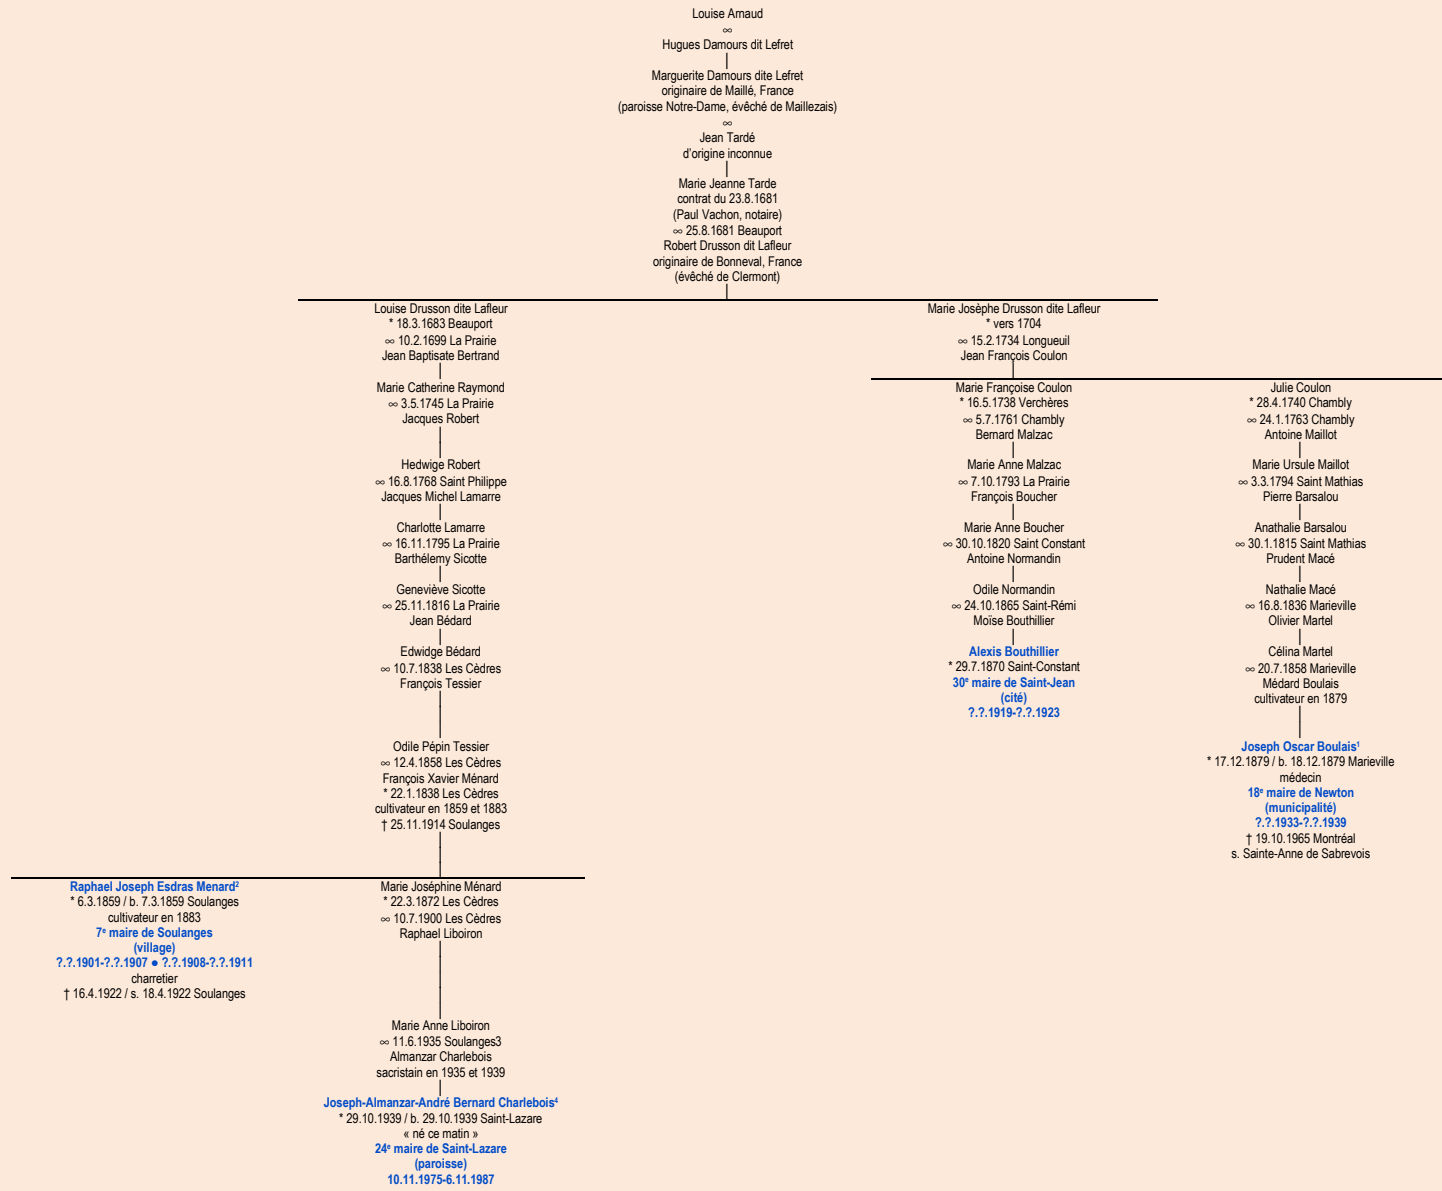

ARNAUD
- Maillé, France -

Tableau mis à jour le lundi, 19 janvier 2015, 06:47:45
© Janko Pavsic

1 Registres de la paroisse Sainte-Marie, 1879, Marieville.

2 Registres de la paroisse Saint-Joseph, 1859 (original paroissial) et 1922 (original paroissial), Les Cèdres.

3 Registres de la paroisse Saint-Joseph, 1935 (original paroissial), Les Cèdres.

4 Registres de la paroisse Saint-Lazare, 1939 (copie du greffe), Saint-Lazare ; Assermentations du maire, 10 novembre 1975, 20 novembre 1978, 10 novembre 1981, 20 novembre 1984 ; Assermentation de son successeur, 6 novembre 1987.