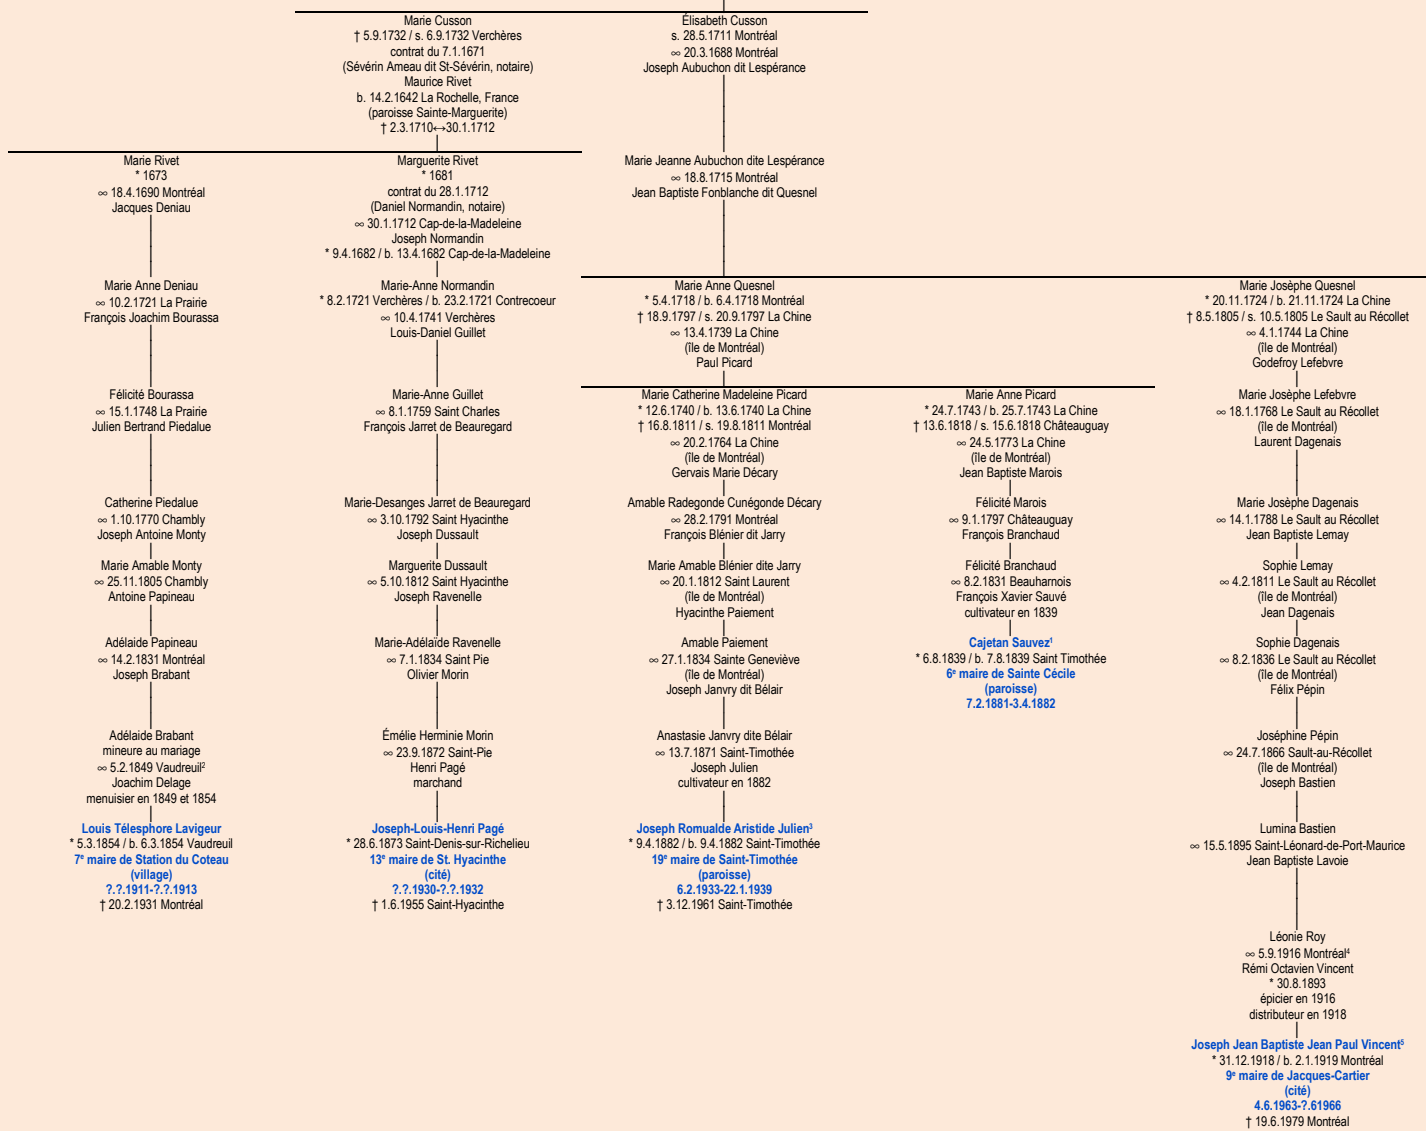

# RIVIÈRE

## - Rouen, France -

Jeufine Rivière  
originnaire de Rouen, France  
(paroisse Saint-Vivien)  
† 24.4.1680 / s. 24.4.1680 Cap-de-la-Madeleine  
∞  
Philippe Foubert  
originnaire de Rouen, France  
meunier  
† 16.9.1656--23.12.1661  
|  
Marie Foubert  
b. 13.7.1640 Rouen, France  
(paroisse Saint-Vivien)  
contrat du 2.8.1656  
(Sévérin Ameau dit St-Sévérin, notaire)  
∞ 16.9.1656 Les Trois Rivières  
Jean Cusson  
b. 11.11.1630 Sainte-Marguerite-sur-Duclair, France  
(archevêché de Rouen)  
procureur fiscal du Cap de la Madeleine  
notaire royal le 16.4.1669  
s. 8.4.1718 Saint-Sulpice

Tableau mis à jour le jeudi, 19 mars 2015, 14:28:31  
© Janko Pavsic

1 Registres de la paroisse Saint-Timothée, 1839 (original paroissial et copie du greffe), Salaberry-de-Valleyfield.  
2 Registres de la paroisse Saint-Polycarpe, 1849 (copie du greffe), et 1854 (original paroissial), Saint-Polycarpe.  
3 Registres de la paroisse Saint-Timothée, 1882, Salaberry-de-Valleyfield ; Assermentations du maire, 6 février 1933 ; 28 janvier 1935, 1<sup>er</sup> février 1937 ; Assermentation de son successeur, 22 janvier 1939.  
4 Registres de la paroisse Saint-Stanislas-de-Kostka, 1916 (copie du greffe), Montréal.  
5 Registres de la paroisse Saint-Stanislas-de-Kostka, 1919 (copie du greffe), Montréal.