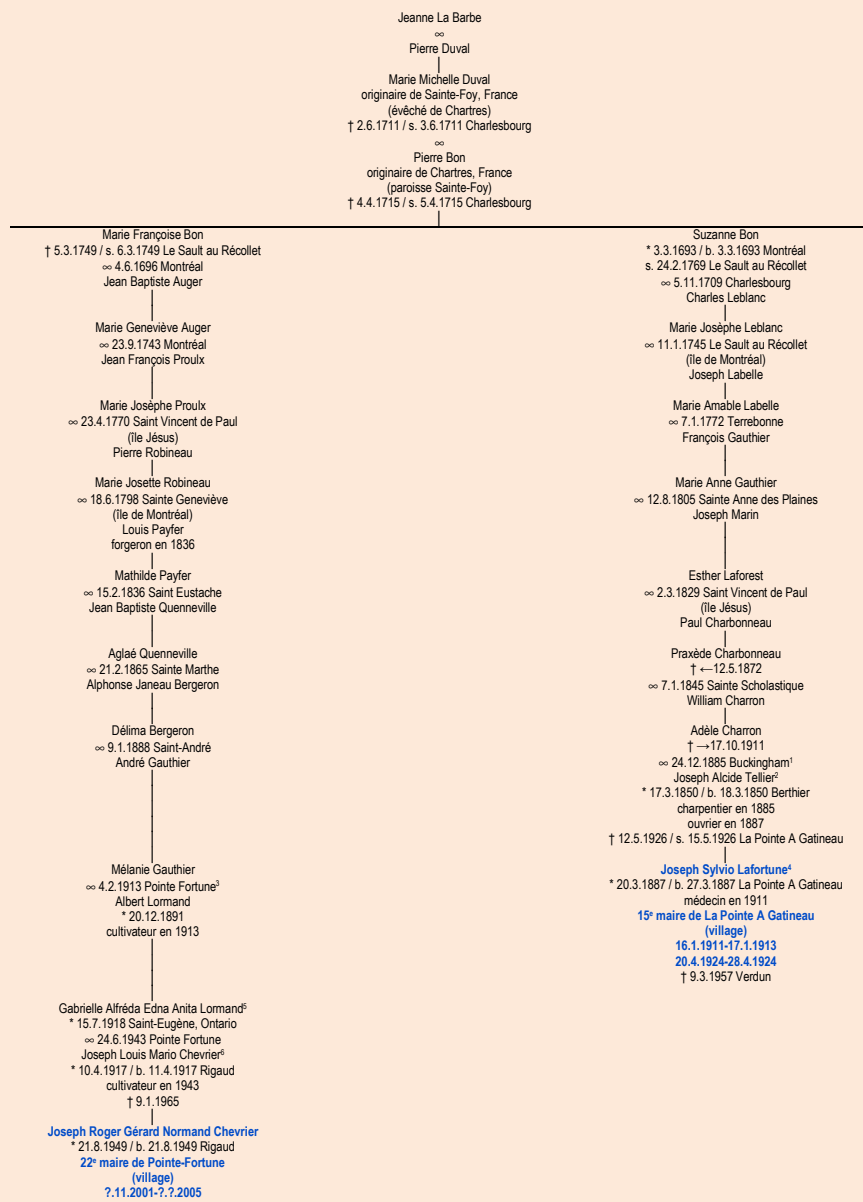

# LA BARBE

## - Sainte-Foy, France -

Tableau mis à jour le lundi, 27 avril 2015, 08:02:35  
© Janko Pavsic

1 Registres de la paroisse Saint-Grégoire-de-Nazianze, 1885 (original paroissial), Gatineau.  
2 Registres de la paroisse Saint-Paul, 1850 (copie du greffe), Saint-Pierre ; Registres de la paroisse Saint-François-de-Sales, 1926 (original paroissial), Gatineau.  
3 Registres de la paroisse Saint-François-Xavier, 1913 (copie du greffe), Pointe-Fortune.  
4 Registres de la paroisse Saint-François-de-Sales, 1887 (original paroissial), Gatineau ; Assermentation du maire, 20 avril 1924 ; Démission du maire, 28 avril 1924.  
5 Registres de la paroisse Saint-Eugène, 1918 (original paroissial), Saint-Eugène, Ontario  
6 Registres de la paroisse Sainte-Madeleine, 1917, Rigaud.