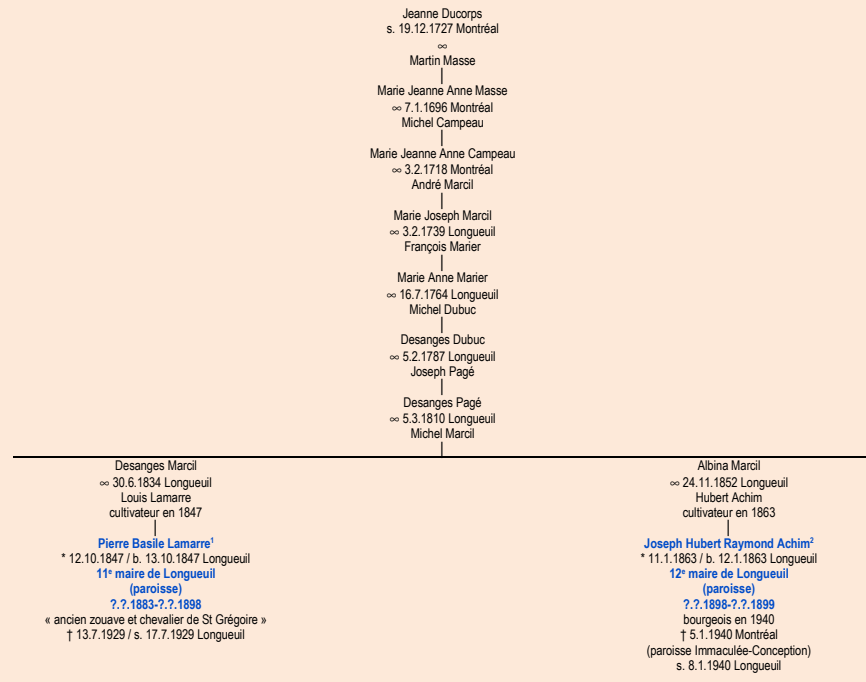

DUCORPS
- Montréal, Nouvelle-France -

Tableau mis à jour le mercredi, 11 mars 2015, 18:28:23
© Janko Pavsic

1 Registres de la paroisse Saint-Antoine-de-Pade, 1847 (original paroissial) et 1929 (copie du greffe), Longueuil.
2 Registres de la paroisse Saint-Antoine-de-Pade, 1863 (copie du greffe) et 1940 (copie du greffe), Longueuil.