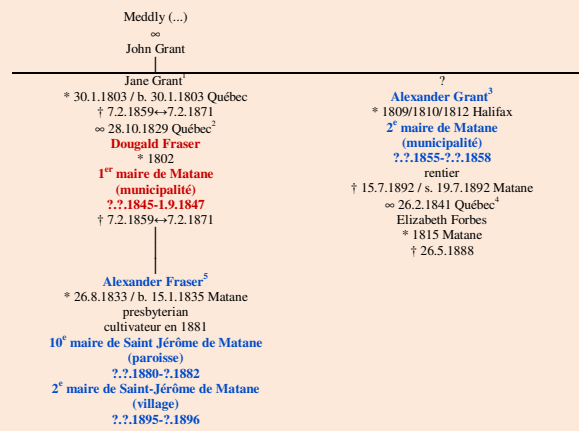

JANE GRANT
- Québec, Bas-Canada -

Tableau mis à jour le lundi, 28 avril 2014, 21:57:52
© Janko Pavsic

1 Registres de St. Andrew's Presbyterian Church, 1803 (copie du greffe), Québec.
 2 Registres de St. Andrew's Presbyterian Church, 1829 (copie du greffe), Québec.
 3 Registres de la paroisse Saint-Jérôme, 1892, Matane.
 4 Registres de Chalmer's Presbyterian Church, 1841 (copie du greffe), Québec.
 5 Registres de St. Andrew's Scotch Church, 1835 (copie du greffe), Valcartier.