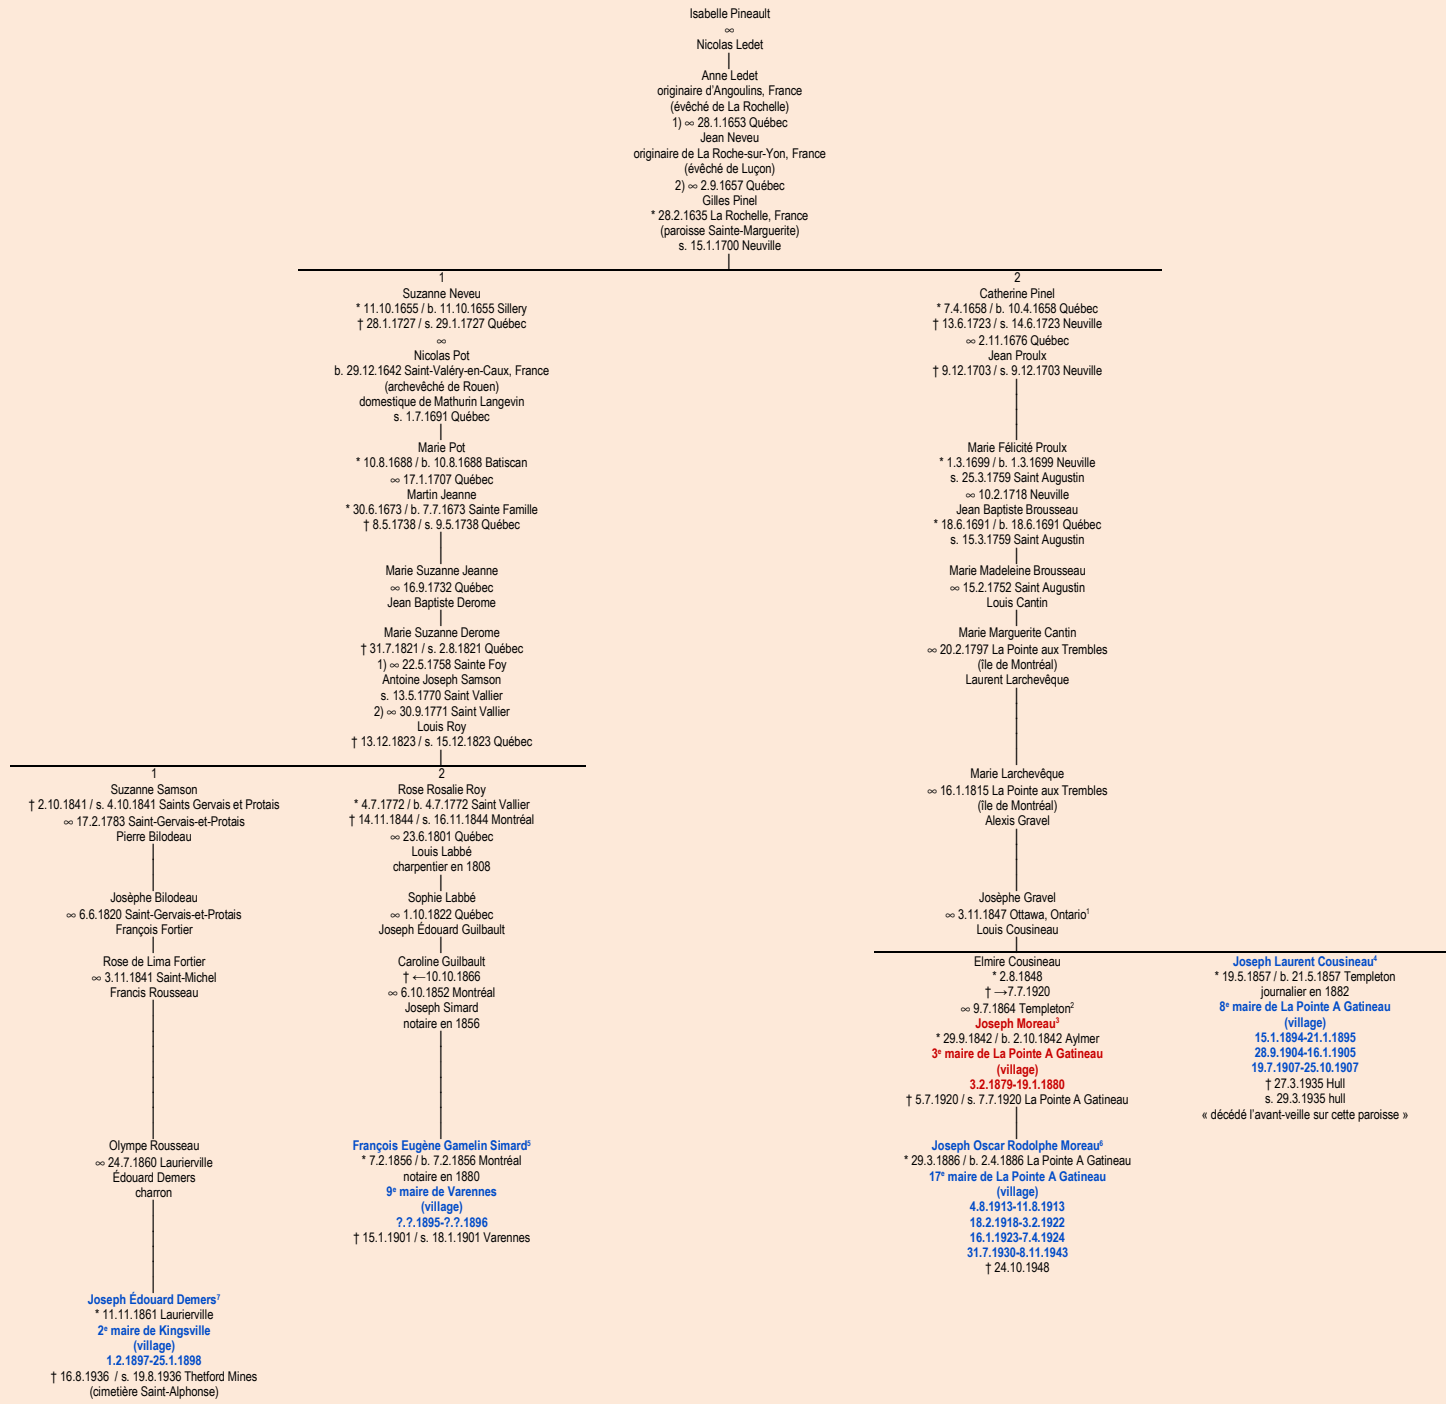

PINEAULT
- Angoulins, France -

Tableau mis à jour le lundi, 18 mai 2015, 15:59:49
© Janko Pavsic

1 Registres de la paroisse Notre-Dame, 1847 (original paroissial), Ottawa, Ontario.

2 Registres de la paroisse Saint-François-de-Sales, 1864 (original paroissial), Gatineau.

3 Registres de la paroisse Saint-Paul, 1842 (original paroissial), Gatineau ; Registres de la paroisse Saint-François-de-Sales, 1920 (original paroissial), Gatineau.

4 Registres de la paroisse Saint-François-de-Sales, 1857 (original paroissial), Gatineau ; Registres de la paroisse Notre-Dame-de-Grâce, 1935 (copie du greffe), Gatineau.

5 Registres de la paroisse Notre-Dame, 1856 (original paroissial), Montréal ; Registres de la paroisse Sainte-Anne, 1901 (original paroissial), Varennes.

6 Registres de la paroisse Saint-François-de-Sales, 1886 (original paroissial), Gatineau ; Démission de ses prédécesseurs, 4 août 1913, 18 février 1918, 31 juillet 1930 ; Assermentations de ses successeurs, 11 août 1913, 3 février 1922 ; Assermentations du maire, 25 février 1918, 16 janvier 1923, 4 août 1930, 18 mai 1943 ; Démission du maire, 7 avril 1924.

7 Dictionnaire des parlementaires du Québec 1792-1992, 1993, page 215.