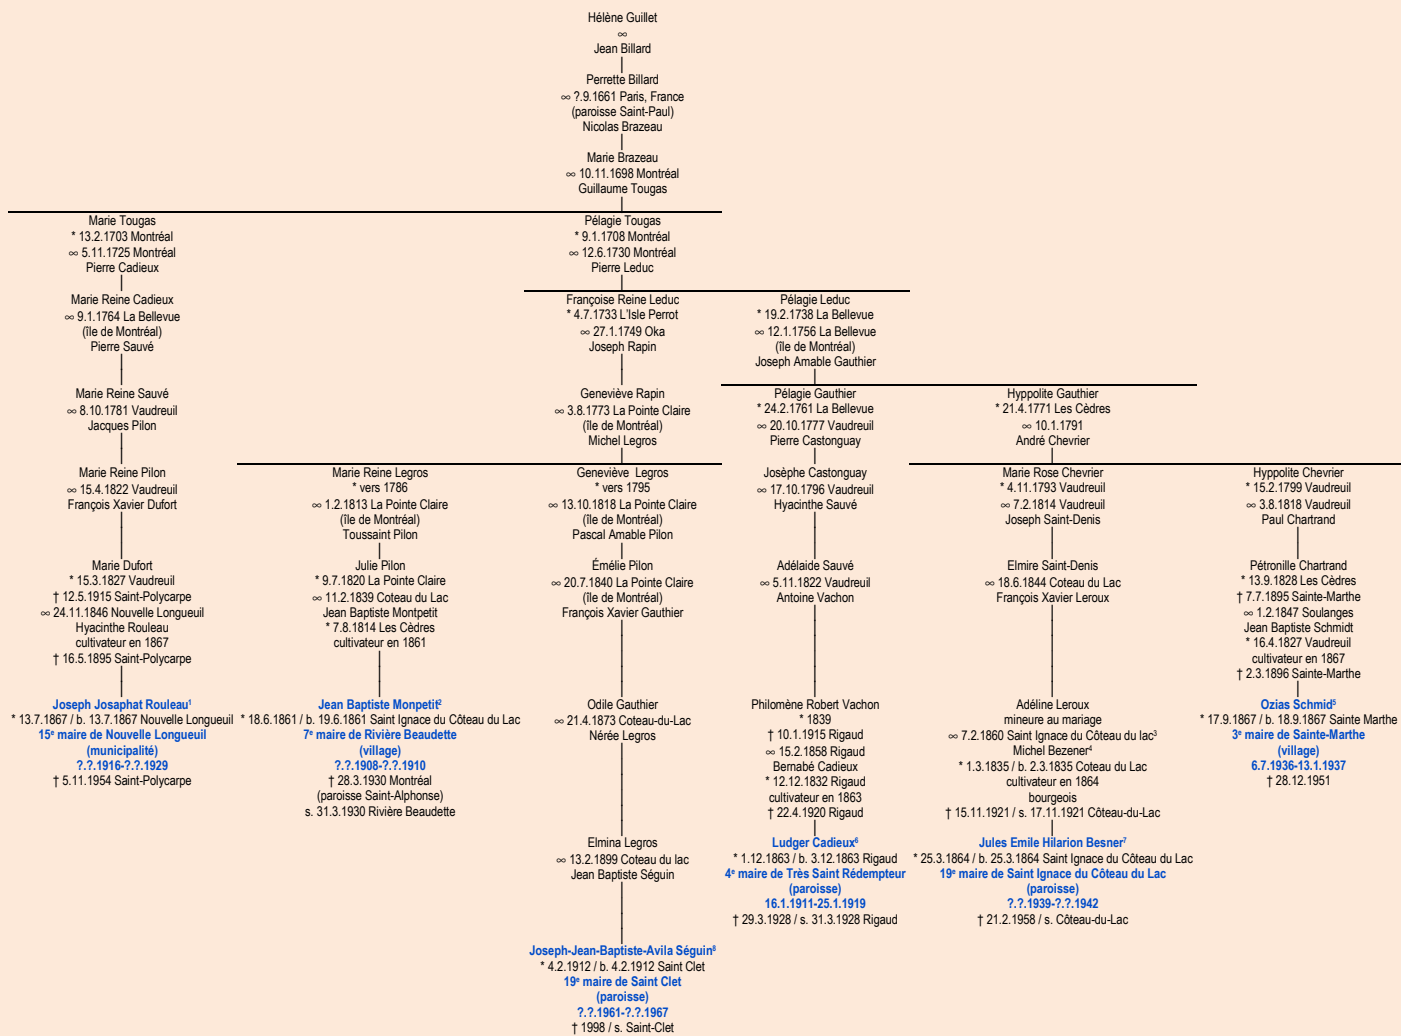

## - Paris, France -

Tableau mis à jour le jeudi, 15 janvier 2015, 14:30:00  
© Janko Pavsic

1 Registres de la paroisse Saint-Polycarpe, 1867 (copie du greffe), Saint-Polycarpe.  
 2 Registres de la paroisse Saint-Ignace, 1861 (original paroissial et copie du greffe), Coteau-du-Lac ; Registres de la paroisse Sainte-Claire-d'Assise, 1930 (copie du greffe), Rivière-Beaudette.  
 3 Registres de la paroisse Saint-Ignace, 1860 (copie du greffe), Coteau-du-Lac.  
 4 Registres de la paroisse Saint-Ignace, 1835 (copie du greffe) et 1921 (copie du greffe), Coteau-du-Lac.  
 5 Registres de la paroisse Sainte-Marthe, 1867 (copie du greffe), Sainte-Marthe.  
 6 Registres de la paroisse Sainte-Madeleine, 1863 (copie du greffe) et 1928 (copie du greffe), Rigaud ; Assermentations du maire (16 janvier 1911), 5 février 1912, (3 février 1913), (21 janvier 1914), (1<sup>er</sup> février 1915), (6 mars 1916), 31 janvier 1917 ; Assermentation de son successeur, 25 janvier 1919.  
 7 Registres de la paroisse Saint-Ignace, 1864, Coteau-du-Lac.  
 8 Registres de la paroisse Saint-Clet, 1912, Saint-Clet.