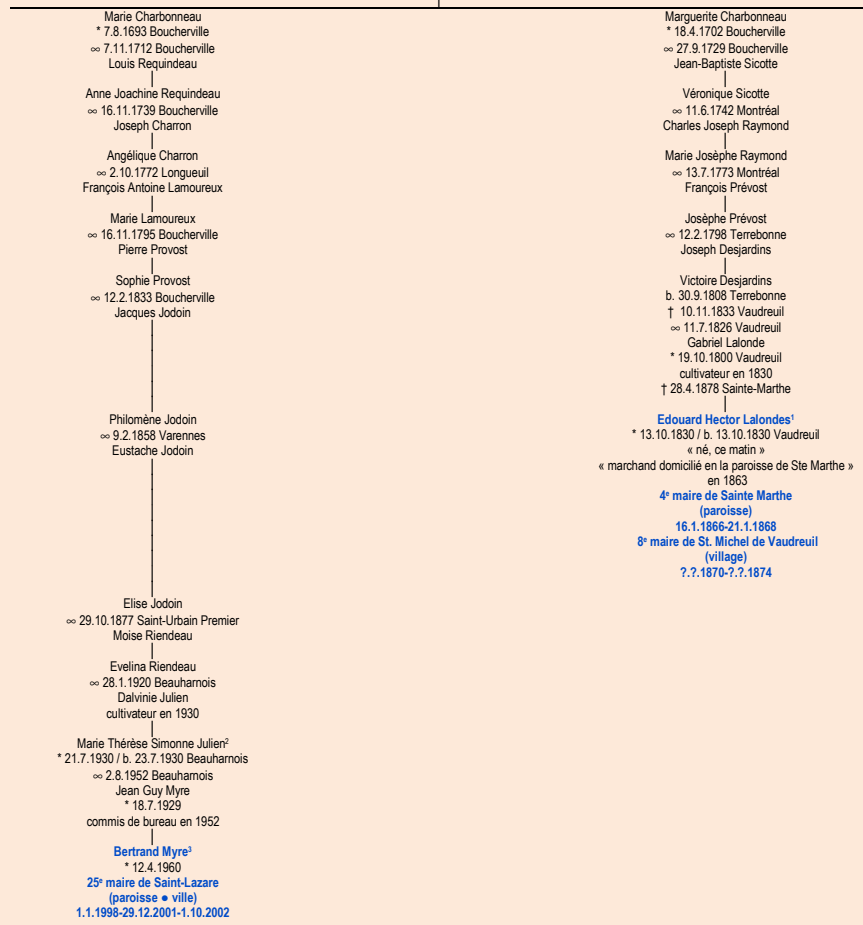

BANNE
- Argences, France -

Gilette Banne
originnaire d'Argences, France
† 9.6.1672 Québec
(exécutee)
∞
Marin Chauvin
|
Marie Chauvin
∞ 20.7.1665 Les Trois Rivières
Jean André Denoyon
|
Marguerite Denoyon
∞ 12.11.1692 Boucherville
Michel Charbonneau

Tableau mis à jour le lundi, 26 janvier 2015, 11:24:13
© Janko Pavsic

1 Registres de la paroisse Saint-Michel, 1830 (original paroissial), Vaudreuil-Dorion ; Procès-verbal de la Paroisse de Sainte Marthe, 16 janvier 1866.
2 Registres de la paroisse Saint-Clément, 1930 (copie du greffe), Beauharnois.
3 Démission de son prédécesseur, 1^{er} janvier 1998.