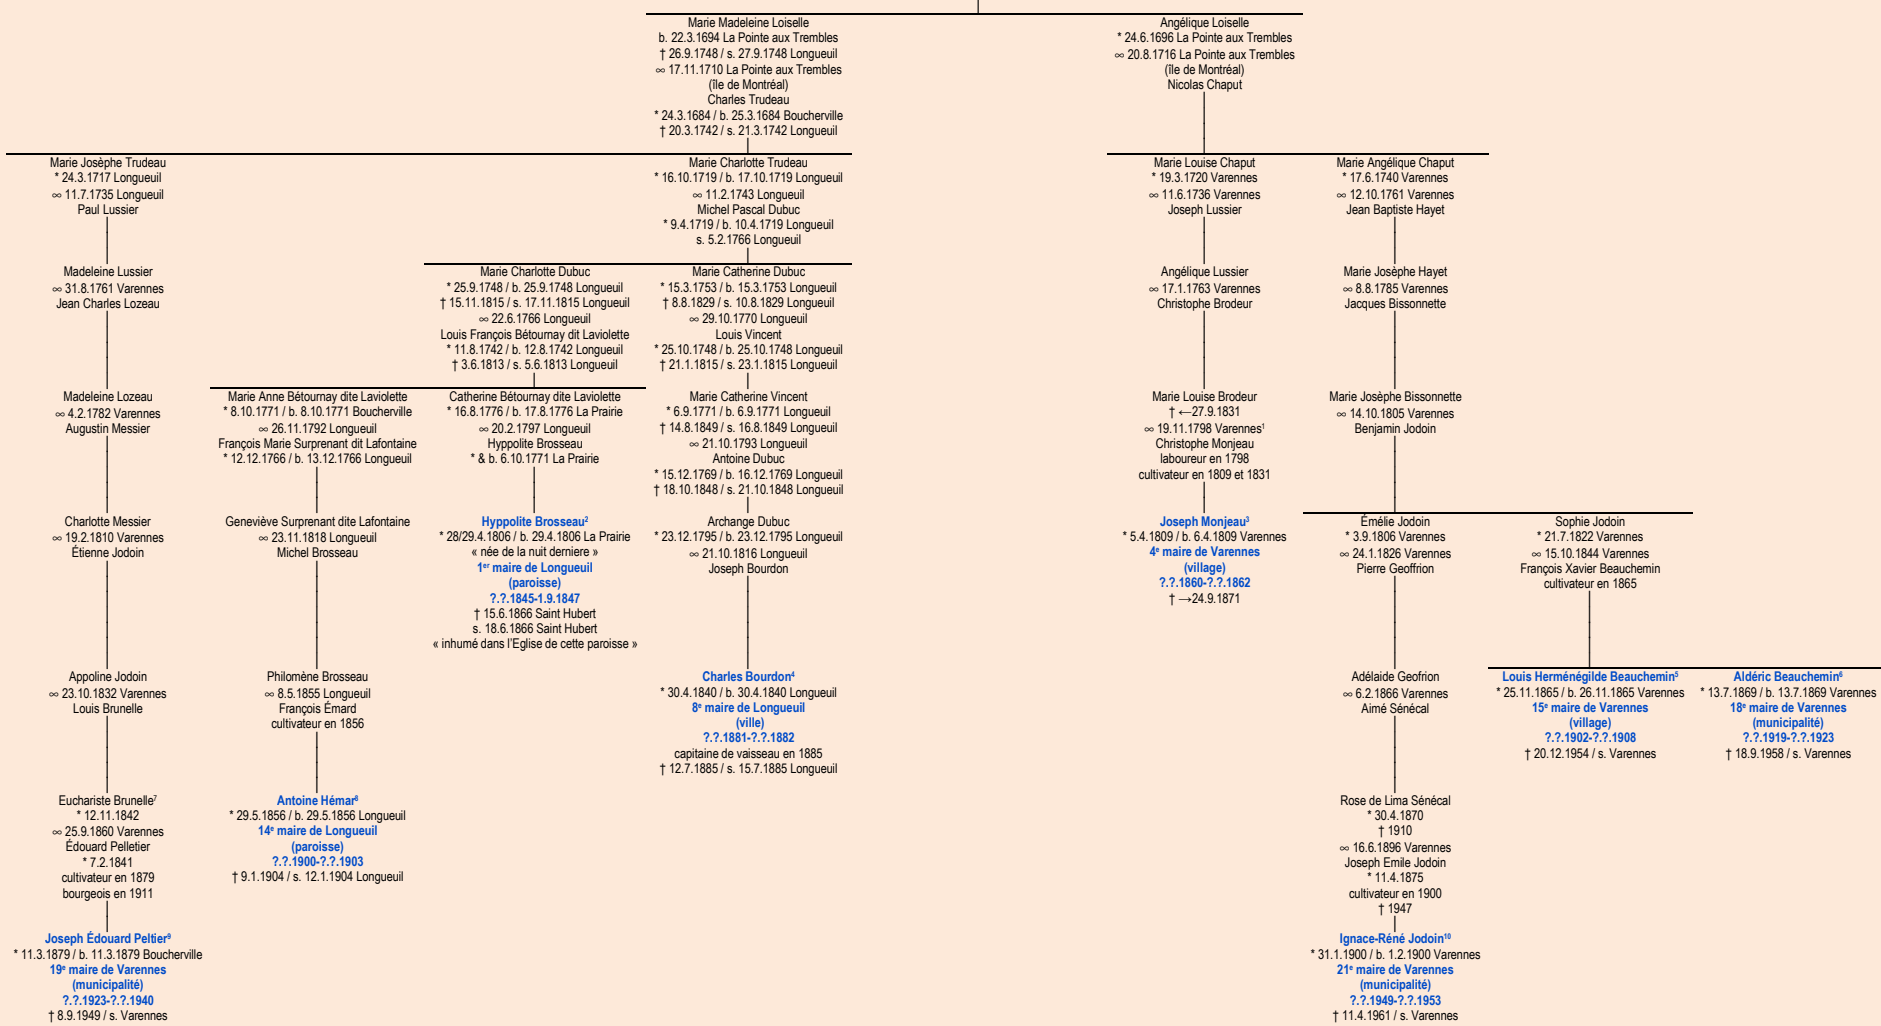

JAMIN

- Le Lude, France -

Félicité Philberte Jamin
 ∞
 Urbain Pontonnier
 ∞
 Marie Pontonnier
 b. 22.1.1643 Le Lude, France
 (paroisse Saint-Vincent, évêché d'Angers)
 s. 7.1.1718 La Pointe aux Trembles
 ∞ 5.12.1661 Montréal
 Honoré Langlois dit Lachapelle
 originaire de Paris, France
 s. 12.12.1709 La Pointe aux Trembles
 ∞
 Jeanne Langlois dite Lachapelle
 b. 16.1.1664 Montréal
 s. 23.2.1719 La Pointe aux Trembles
 ∞ 7.4.1682 La Pointe aux Trembles
 (Ile de Montréal)
 Joseph Loisselle
 * & b. 25.11.1654 Montréal
 † 9.6.1724 / s. 10.6.1724 La Pointe aux Trembles

Tableau mis à jour le vendredi, 13 mars 2015, 20:16:34
 © Janko Pavsic

1 Registres de la paroisse Sainte-Anne, 1798 (original paroissial), Varennes.
 2 Registres de la paroisse La Nativité-de-la-Bienheureuse-Vierge-Marie, 1806 (original paroissial), Laprairie ; Registres de la paroisse Saint-Hubert, 1866 (copie du greffe), Longueuil.
 3 Registres de la paroisse Sainte-Anne, 1809 (original paroissial), Varennes.
 4 Registres de la paroisse Saint-Antoine-de-Pade, 1840 (copie du greffe) et 1885 (copie du greffe), Longueuil.
 5 Registres de la paroisse Sainte-Anne, 1865 (original paroissial), Varennes.
 6 Registres de la paroisse Sainte-Anne, 1869 (original paroissial), Varennes.
 7 Registres de la paroisse Sainte-Anne, 1911 (original paroissial), Varennes.
 8 Registres de la paroisse Saint-Antoine-de-Pade, 1856 (copie du greffe) et 1904 (copie du greffe), Longueuil.
 9 Registres de la paroisse Très-Sainte-Famille, 1879 (original paroissial), Varennes.
 10 Registres de la paroisse Sainte-Anne, 1900 (original paroissial), Varennes.