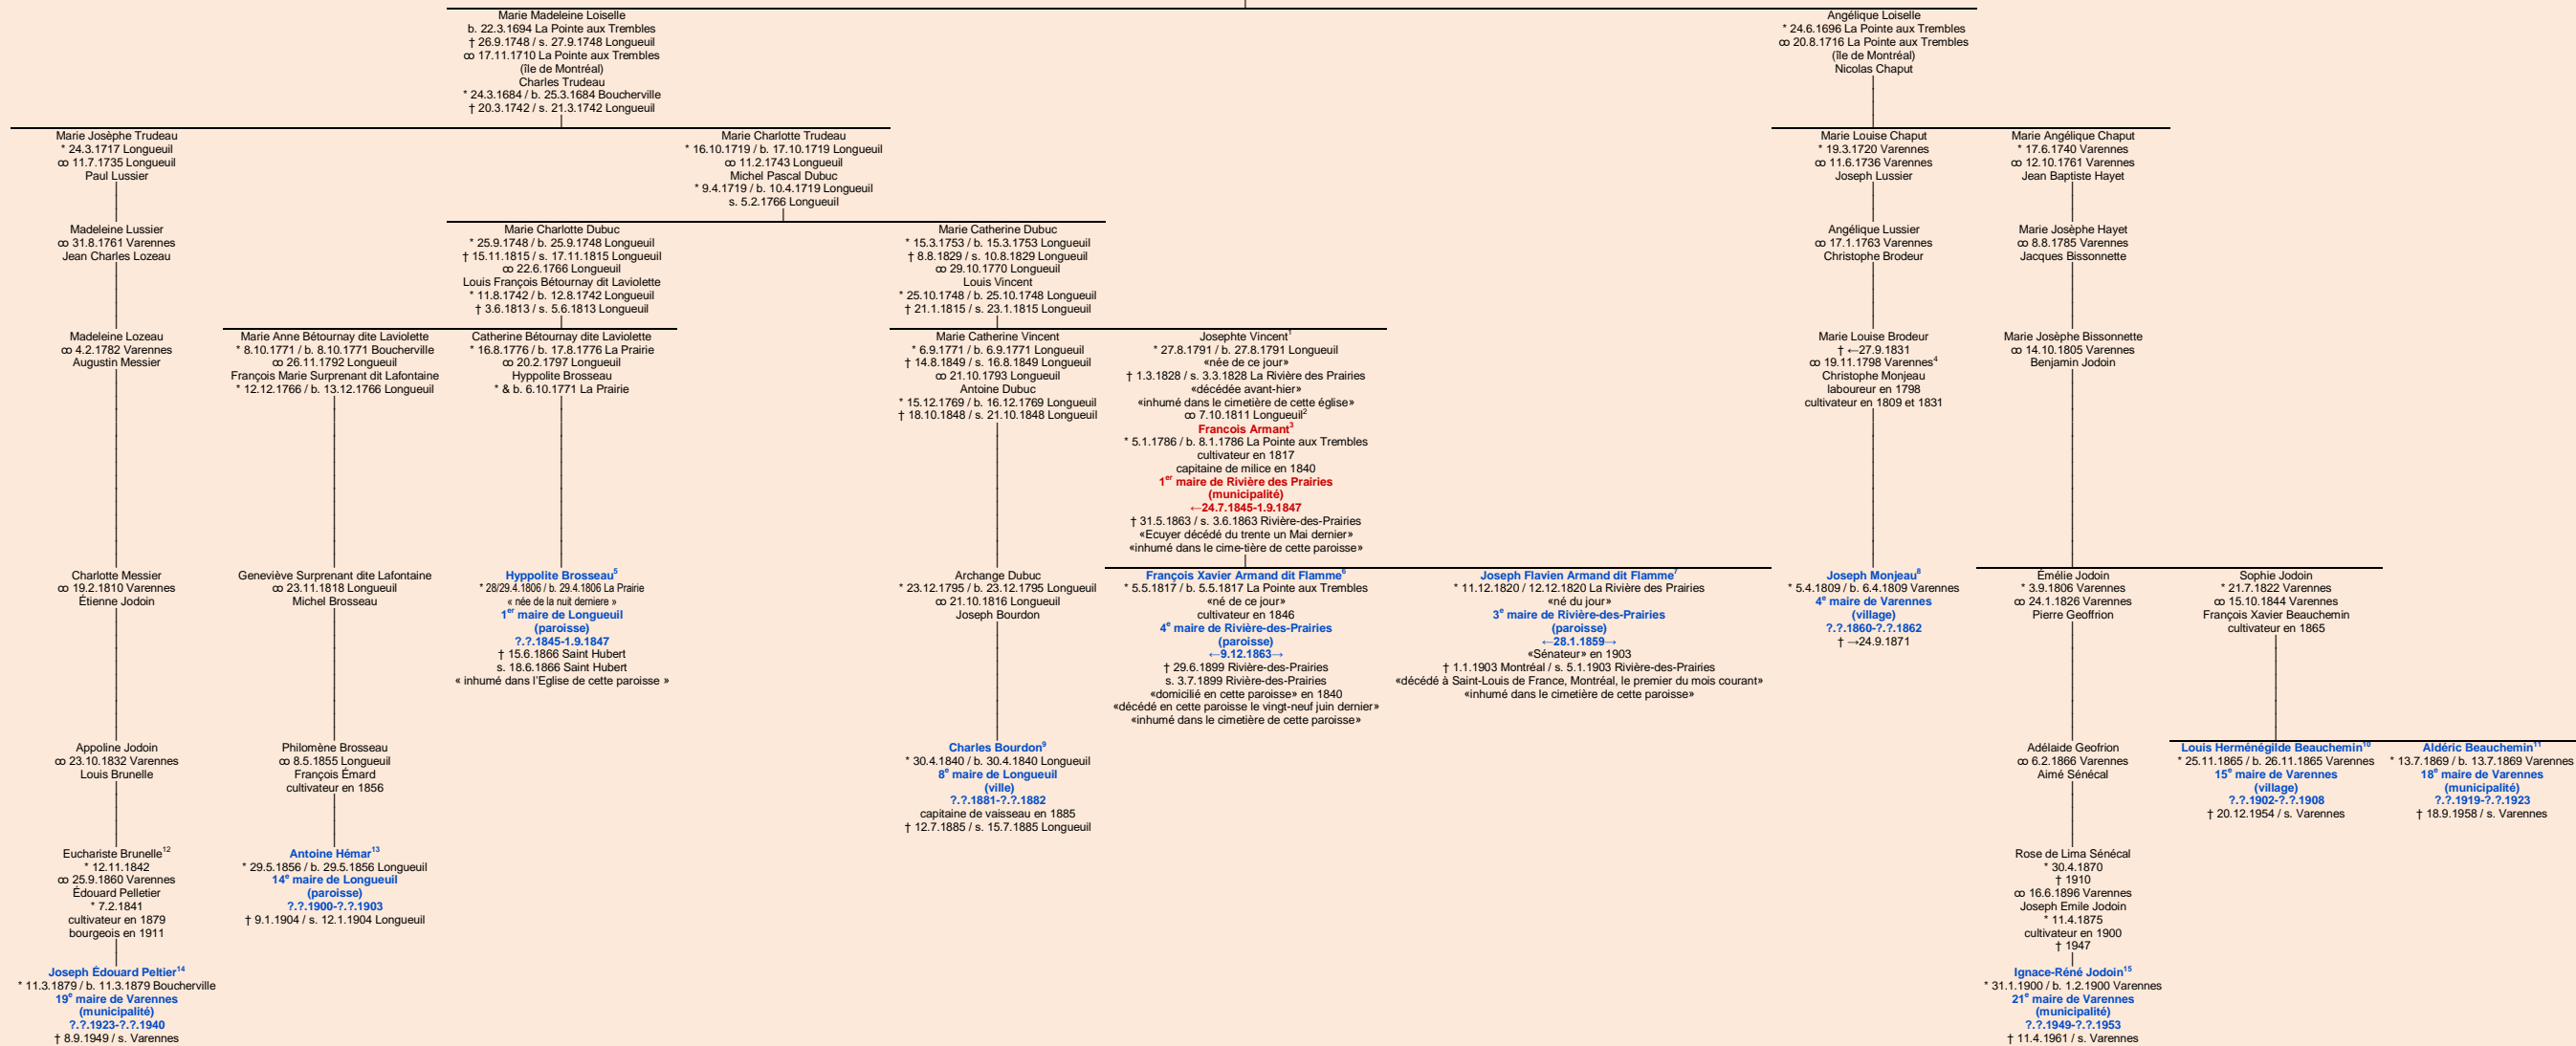

JAMIN
- Le Lude, France -

version 2015

Félicité Philiberte Jamin
∞
Urbain Pontonnier
|
Marie Pontonnier
b. 22.1.1643 La Lude, France
(paroisse Saint-Vincent, évêché d'Angers)
s. 7.1.1718 La Pointe aux Trembles
∞ 5.12.1661 Montréal
Honoré Langlois dit Lachapelle
originaire de Paris, France
s. 12.12.1709 La Pointe aux Trembles
|
Jeanne Langlois dite Lachapelle
b. 16.1.1664 Montréal
s. 23.2.1719 La Pointe aux Trembles
∞ 7.4.1692 La Pointe aux Trembles
(île de Montréal)
Joseph Loisel
* & b. 25.11.1654 Montréal
† 9.6.1724 / s. 10.6.1724 La Pointe aux Trembles