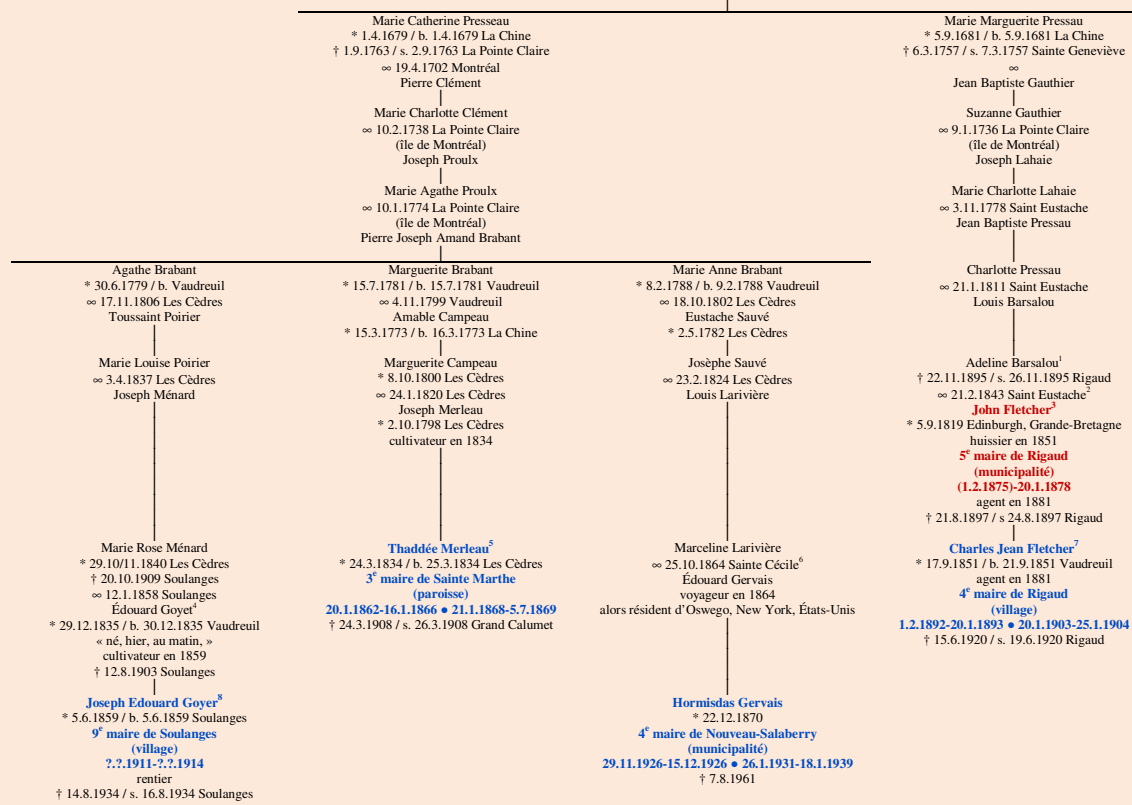

TREPE
- Auxerre, France -

Étiennette Trepe
∞
Gaspard Chancy

Marie Chancy
b. 11.3.1657 Auxerre, France
(paroisse Notre-Dame-la-Dehors)
† 5.8.1689 La Chine
∞ 2.10.1673 Québec
Michel Presseau

Tableau mis à jour le samedi, 6 décembre 2014, 00:49:02
© Janko Pavsic

1 Registres de la paroisse Sainte-Madeleine, 1895 (copie du greffe), Rigaud.
2 Registres de la paroisse Saint-Eustache, 1843 (copie du greffe), Saint-Eustache.
3 Assermentations du maire, (1er février 1875), (15 janvier 1876), (11 janvier 1877 ; Assermentation de son successeur, 20 janvier 1878 ; Registres de la paroisse Sainte-Madeleine, 1897 (copie du greffe), Rigaud.
4 Registres de la paroisse Saint-Michel, 1835 (original paroissial), Vaudreuil-Dorion.
5 Registres de la paroisse Saint-Joseph, 1834 (original paroissial), Les Cèdres ; Registres de la paroisse Sainte-Anne, 1908 (copie du greffe), L'Île-du-Grand-Calumet.
6 Registres de la paroisse Sainte-Cécile, 1864 (copie du greffe), Salaberry-de-Valleyfield.
7 Registres de la paroisse Sainte-Madeleine, 1851 (copie du greffe) et 1920 (copie du greffe), Rigaud ; Assermentations du maire, 1^{er} février 1892, 20 janvier 1903 ; Assermentations de ses successeurs, 20 janvier 1893, 25 janvier 1904.
8 Registres de la paroisse Saint-Joseph, 1859 (original paroissial) et 1934 (original paroissial), Les Cèdres.