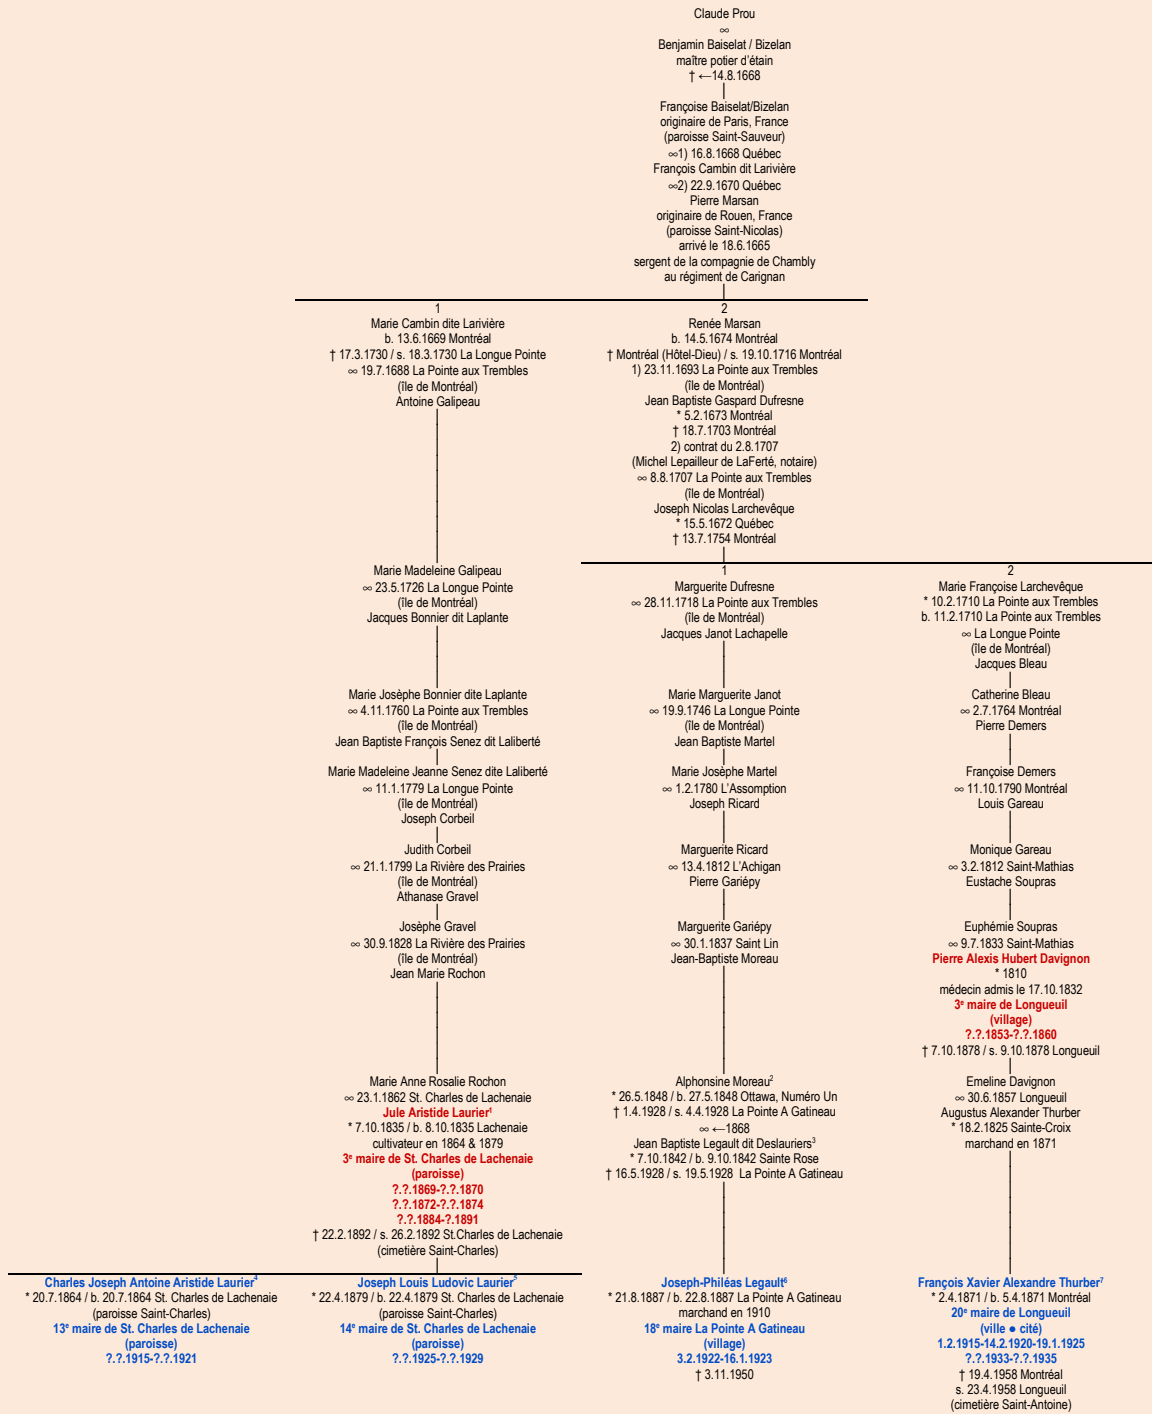

PROU
- Paris, France -

Tableau mis à jour le jeudi, 14 mai 2015, 07:07:10
© Janko Pavsic

1 Registres de la paroisse Saint-Charles, Terrebonne, 1835 & 1892.
2 Registres de la paroisse Saint-François-de-Sales, 1848 (original paroissial) et 1928 (original paroissial), Gatineau.
3 Registres de la paroisse Sainte-Rose, 1842 (copie du greffe), Laval ; Registres de la paroisse Saint-François-de-Sales, 1928 (original paroissial), Gatineau.
4 Registres de la paroisse Saint-Charles, Terrebonne, 1864.
5 Registres de la paroisse Saint-Charles, Terrebonne, 1879.
6 Registres de la paroisse Saint-François-de-Sales, 1887 (original paroissial), Gatineau.
7 Registres de la paroisse Notre-Dame, 1871 (original paroissial), Montréal ; Biographies canadiennes-françaises 7^e édition, 1927, page 224 ; Dictionnaire des parlementaires du Québec 1792-1992, 1993, page 740.