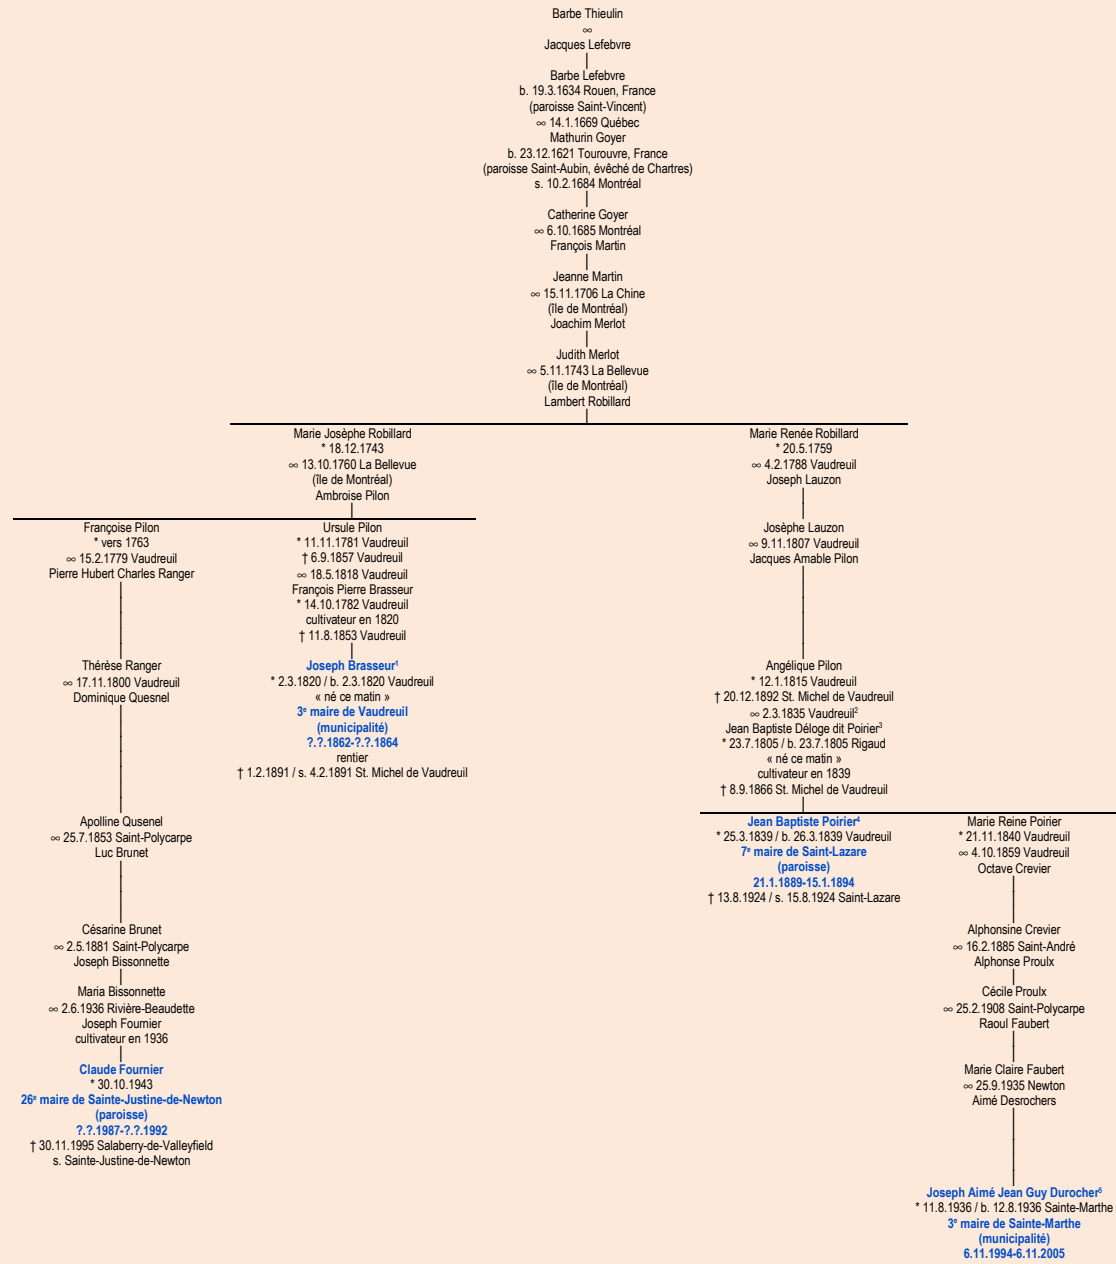

THIEULIN

- Rouen, France -

Tableau mis à jour le samedi, 17 janvier 2015, 14:22:08
© Janko Pavsic

2 Registres de la paroisse Saint-Michel, 1835 (original paroissial), Vaudreuil-Dorion.

3 Registres de la paroisse Sainte-Madeleine, 1805 (copie du greffe), Rigaud.

4 Registres de la paroisse Saint-Michel, 1839 (original paroissial), Vaudreuil-Dorion ; Assermentations du maire, 21 janvier 1889, 20 janvier 1890, 19 janvier 1891, (18 janvier 1892), (16 janvier 1893) ; Assermentation de son successeur, 15 janvier 1894 ; Registres de la paroisse Saint-Lazare, 1924 (copie du greffe), Saint-Lazare.

5 Registres de la paroisse Sainte-Marthe, 1936 (copie du greffe), Sainte-Marthe.