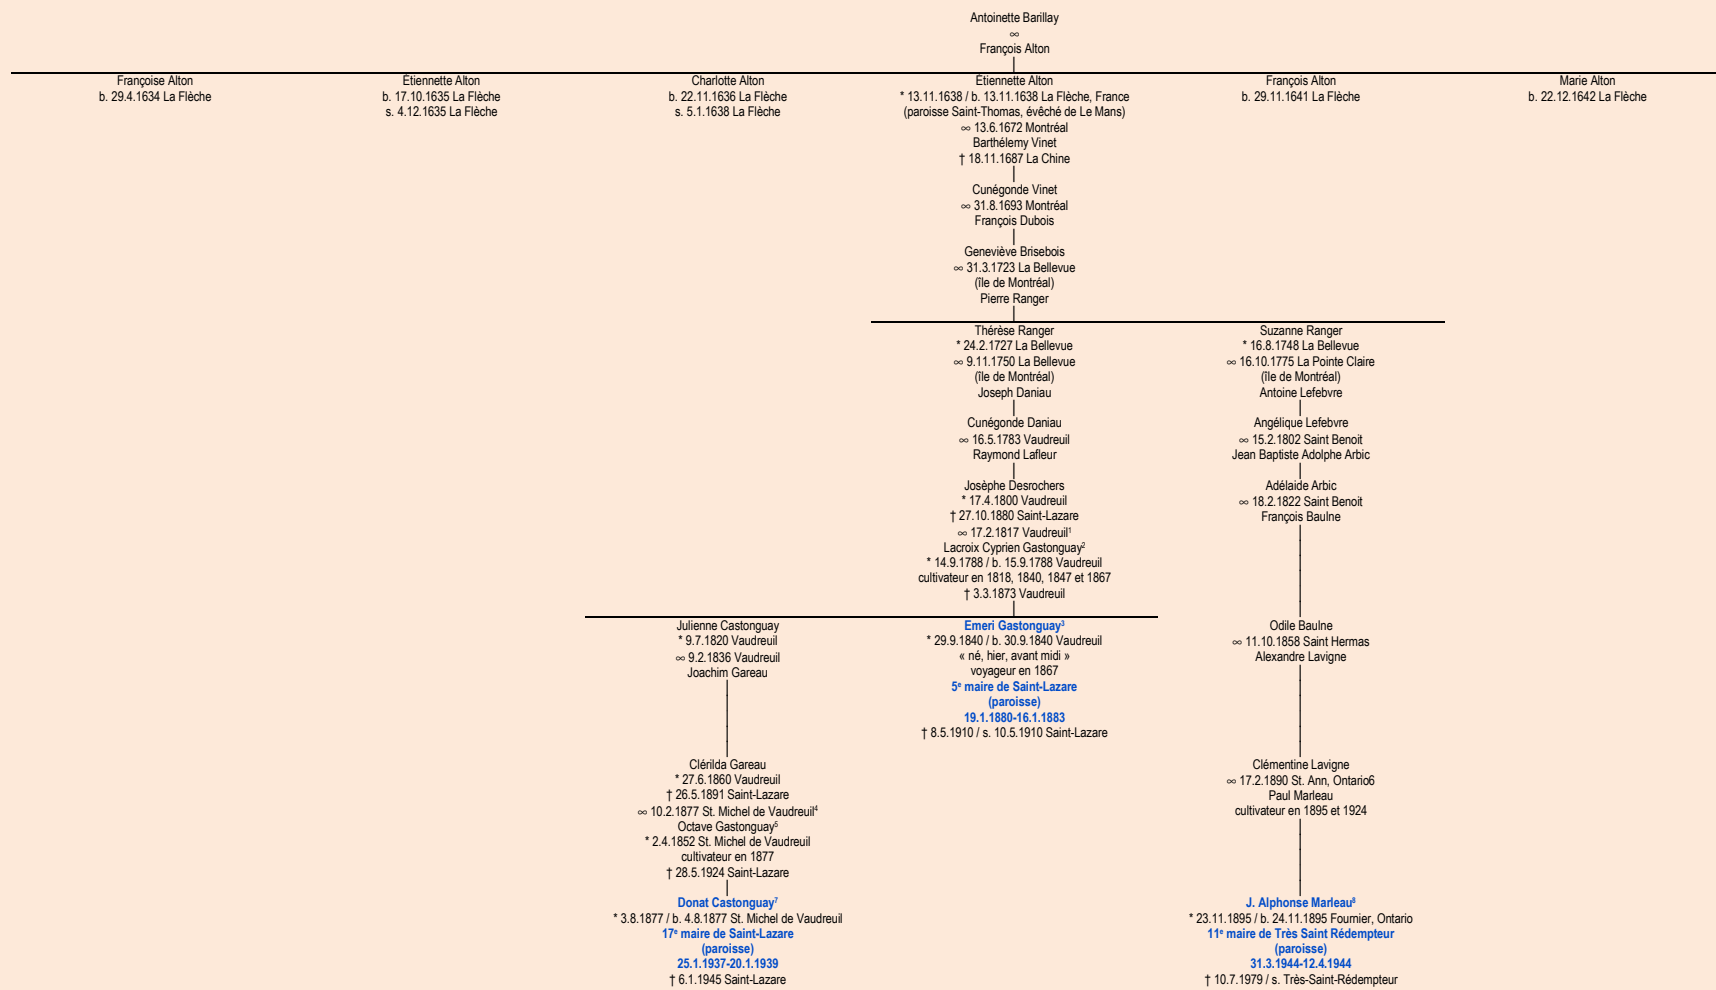

BARILLAY

- La Flèche, France -

Tableau mis à jour le dimanche, 4 janvier 2015, 07:17:58
© Janko Pavsic

1 Registres de la paroisse Saint-Michel, 1817 (original paroissial), Vaudreuil-Dorion.
 2 Registres de la paroisse Saint-Michel, 1788 (original paroissial), Vaudreuil-Dorion.
 3 Registres de la paroisse Saint-Michel, 1840 (original paroissial), Vaudreuil-Dorion (il est le frère jumeau d'Onésime Gastonguay) ; Assermentation de son successeur, 16 janvier 1883 ; Registres de la paroisse Saint-Lazare, 1910 (copie du greffe), Saint-Lazare.
 4 Registres de la paroisse Saint-Michel, 1877 (original paroissial), Vaudreuil-Dorion.
 5 Registres de la paroisse Saint-Michel, 1852 (original paroissial), Vaudreuil-Dorion.
 6 Registres de la paroisse Sainte-Anne, 1890 (original paroissial), St. Ann, Ontario.
 7 Registres de la paroisse Saint-Michel, 1877 (original paroissial), Vaudreuil-Dorion ; Assermentation du maire, 25 janvier 1937 ; Assermentation de son successeur, 20 janvier 1939.
 8 Registres de la paroisse St. Bernard, 1895 (original paroissial), Fournier, Ontario ; Décès de son prédécesseur, 31 mars 1944 ; Assermentation de son successeur, 12 avril 1944.