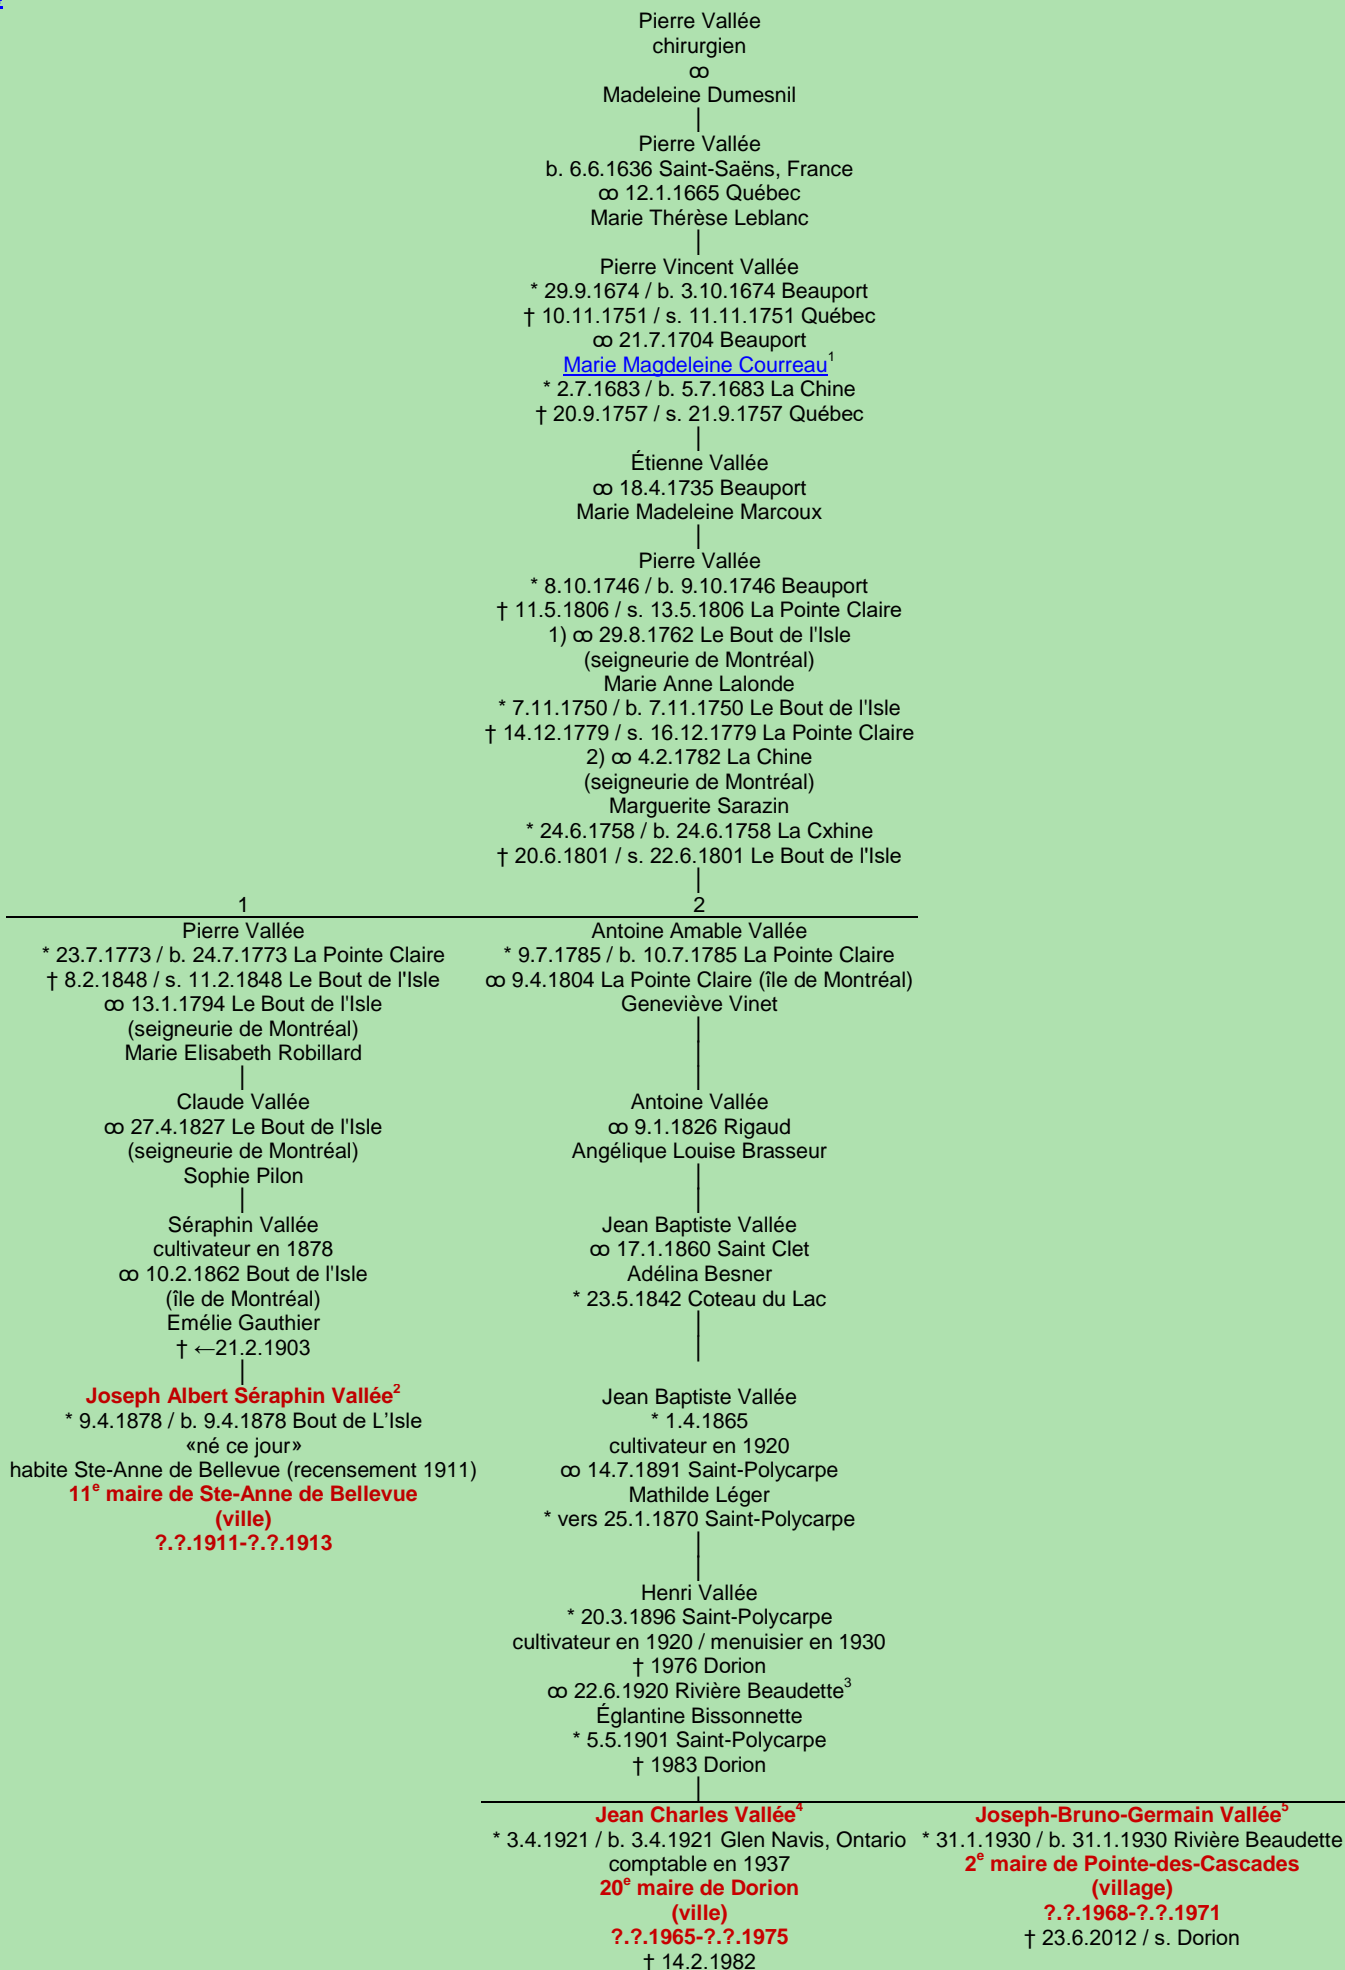

**VALLÉE**  
- Saint-Saëns, France -

[version 2014](#)

Tableau mis à jour le samedi, 31 août 2024, 00:05:37  
© Janko Pavsic

1 Registres de la paroisse Saints-Anges-Gardiens, 1683, Montréal.

2 Registres de la paroisse Sainte-Anne, 1878 (original paroissial), Sainte-Anne-de-Bellevue.

3 Registres de la paroisse Sainte-Claire-d'Assise, 1920 (copie du greffe), Rivière-Beaudette.

4 Registres de la paroisse St. Margaret, 1921 (original paroissial), Glen Navis, Ontario ; L'Écho, mardi 16 février 1982, page 11.

5 Registres de la paroisse Sainte-Claire-d'Assise, 1930 (copie du greffe), Rivière-Beaudette.