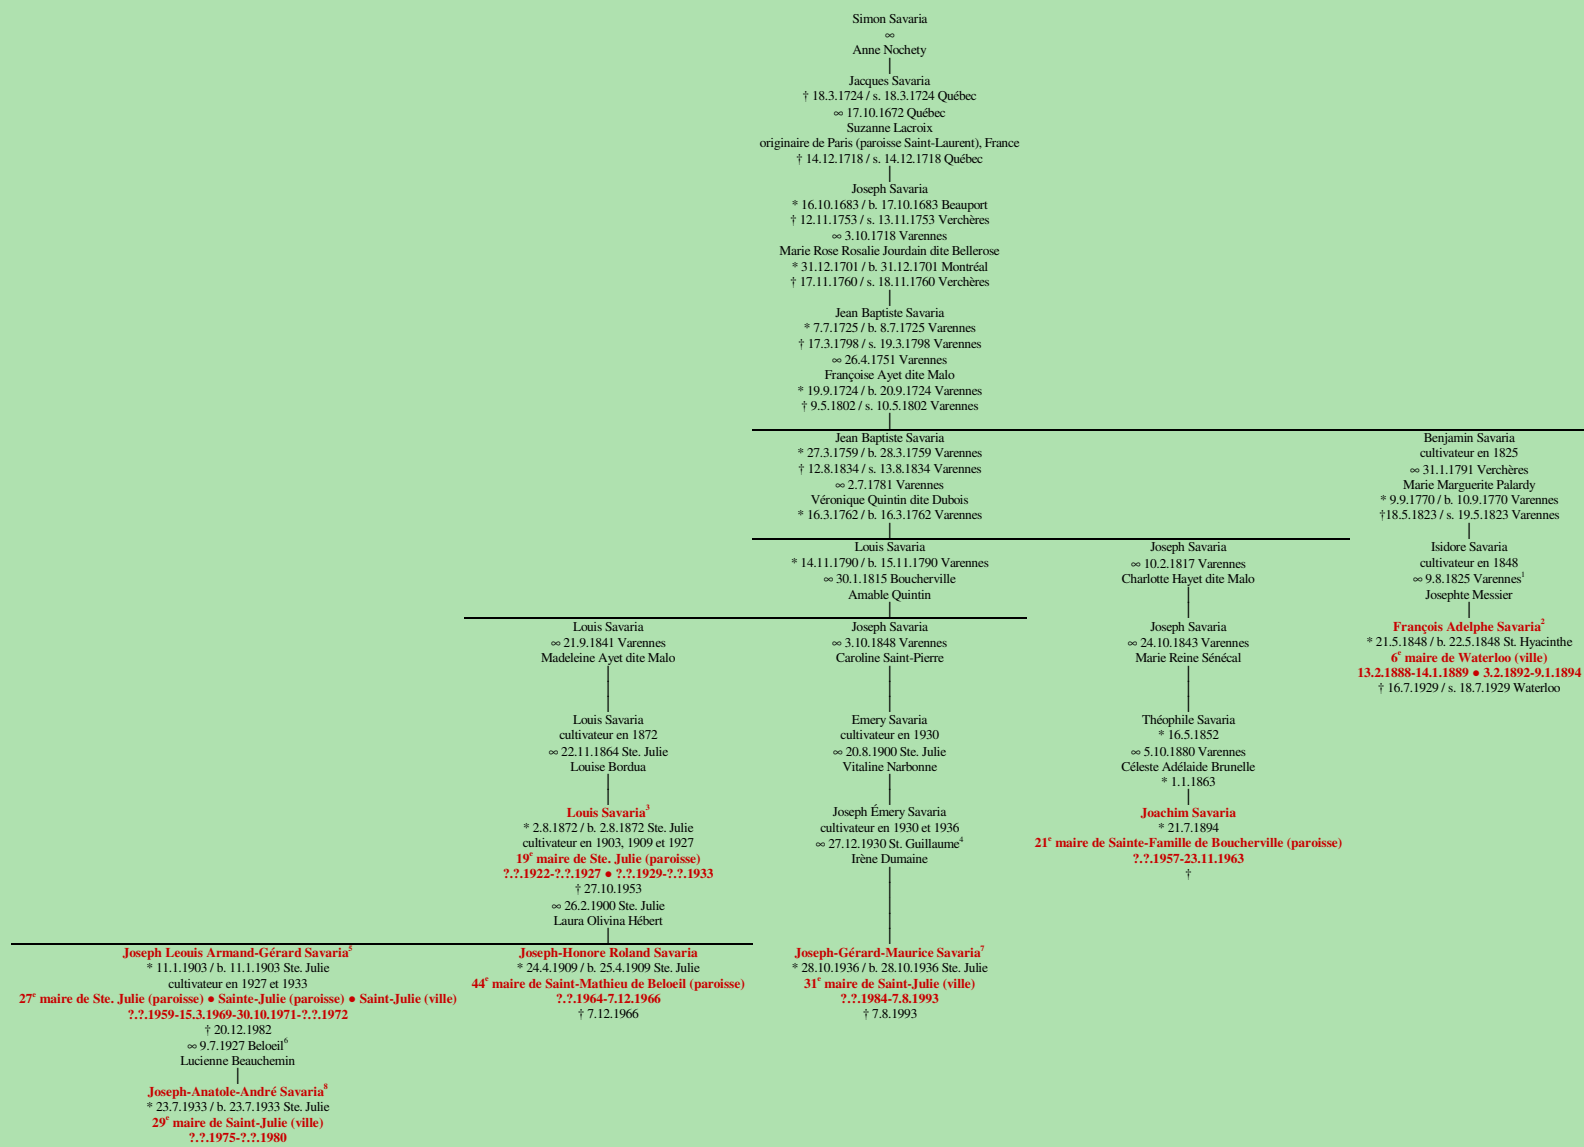

SAVARIA

- Québec, Nouvelle-France -

Tableau mis à jour le lundi, 22 octobre 2012, 21:57:26
 © Janko Pavsic

1 Registres de la paroisse Sainte-Anne, 1825, Varennes.
 2 Registres de la paroisse Saint-Pie, 1848, Saint-Pie ; Registres de la paroisse Saint-Bernardin, 1929, Waterloo.
 3 Registres de la paroisse Sainte-Julie, 1872, Saint-Julie.
 4 Registres de la paroisse Saint-Guillaume, 1930, Saint-Guillaume.
 5 Registres de la paroisse Sainte-Julie, 1903, Saint-Julie.
 6 Registres de la paroisse Saint-Mathieu, 1927, Beloeil.
 7 Registres de la paroisse Sainte-Julie, 1936, Saint-Julie.
 8 Registres de la paroisse Sainte-Julie, 1933, Saint-Julie.