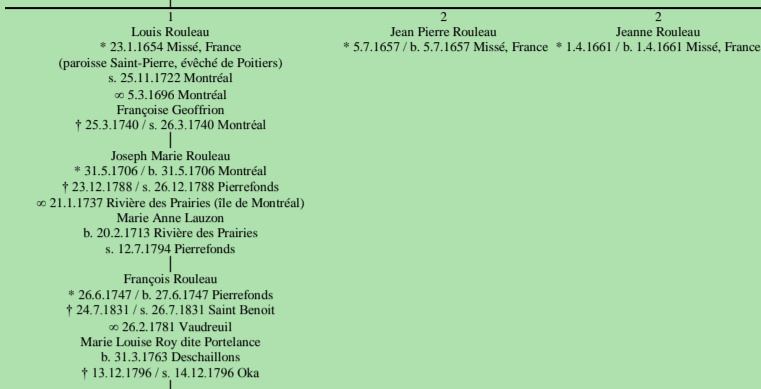

ROULEAU
 – Missé, France –
 (lignage de Michel)

[lignage de Gabriel Rouleau](#)

Michel Rouleau
 1) ∞ 24.1.1653 Missé, France
 (paroisse Saint-Pierre, évêché de Poitiers)
 Renée Bougier
 † 3.2.1654 / s. 3.2.1654 Missé
 2) ∞ 26.1.1655 Missé, France
 (paroisse Saint-Pierre, évêché de Poitiers)
 Guillemette Avril

Tableau mis à jour le samedi, 20 juillet 2013, 07:17:27
 © Janko Pavsic

1 Registres de la paroisse Saint-Polycarpe, 1867 (copie du greffe), Saint-Polycarpe.
 2 Registres de la paroisse Saint-Clet, 1855 (copie du greffe), Saint-Clet.
 3 Registres de la paroisse Saint-Joseph, 1880 (original paroissial et copie du greffe), Les Cèdres.
 4 Registres de la paroisse Saint-Clet, 1862 (copie du greffe), Saint-Clet.
 5 Registres de la paroisse Saint-Clet, 1885 (copie du greffe), Saint-Clet.
 6 Registres de la paroisse Saint-Joseph, 1885 (copie du greffe), Les Cèdres.
 7 Registres de la paroisse Saint-Clet, 1898 (copie du greffe), Saint-Clet.