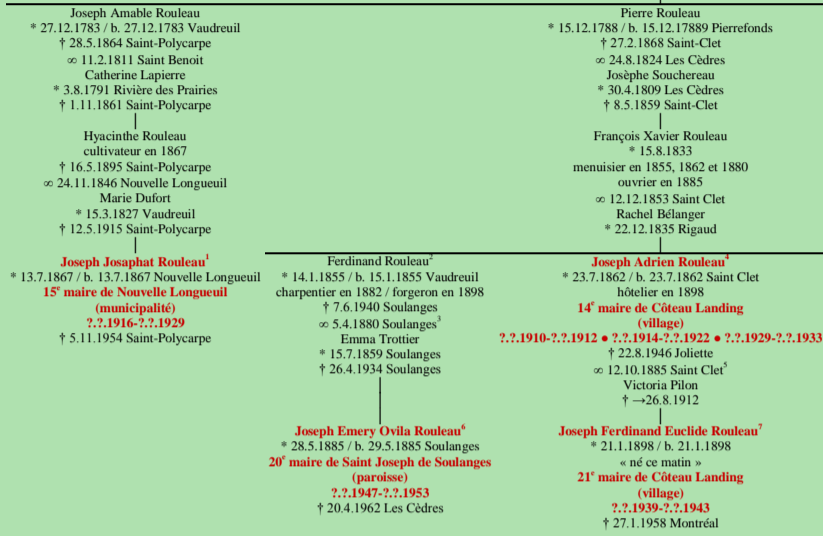

ROULEAU
 – Missé, France –
 (lignage de Michel)

[lignage de Gabriel Rouleau](#)

Michel Rouleau
 1) ∞ 24.1.1653 Missé, France
 (paroisse Saint-Pierre, évêché de Poitiers)
 Renée Bougier
 † 3.2.1654 / s. 3.2.1654 Missé
 2) ∞ 26.1.1655 Missé, France
 (paroisse Saint-Pierre, évêché de Poitiers)
 Guillemette Avril

Tableau mis à jour le samedi, 20 juillet 2013, 07:17:27
 © Janko Pavsic

1 Registres de la paroisse Saint-Polycarpe, 1867 (copie du greffe), Saint-Polycarpe.
 2 Registres de la paroisse Saint-Clet, 1855 (copie du greffe), Saint-Clet.
 3 Registres de la paroisse Saint-Joseph, 1880 (original paroissial et copie du greffe), Les Cèdres.
 4 Registres de la paroisse Saint-Clet, 1862 (copie du greffe), Saint-Clet.
 5 Registres de la paroisse Saint-Clet, 1885 (copie du greffe), Saint-Clet.
 6 Registres de la paroisse Saint-Joseph, 1885 (copie du greffe), Les Cèdres.
 7 Registres de la paroisse Saint-Clet, 1898 (copie du greffe), Saint-Clet.