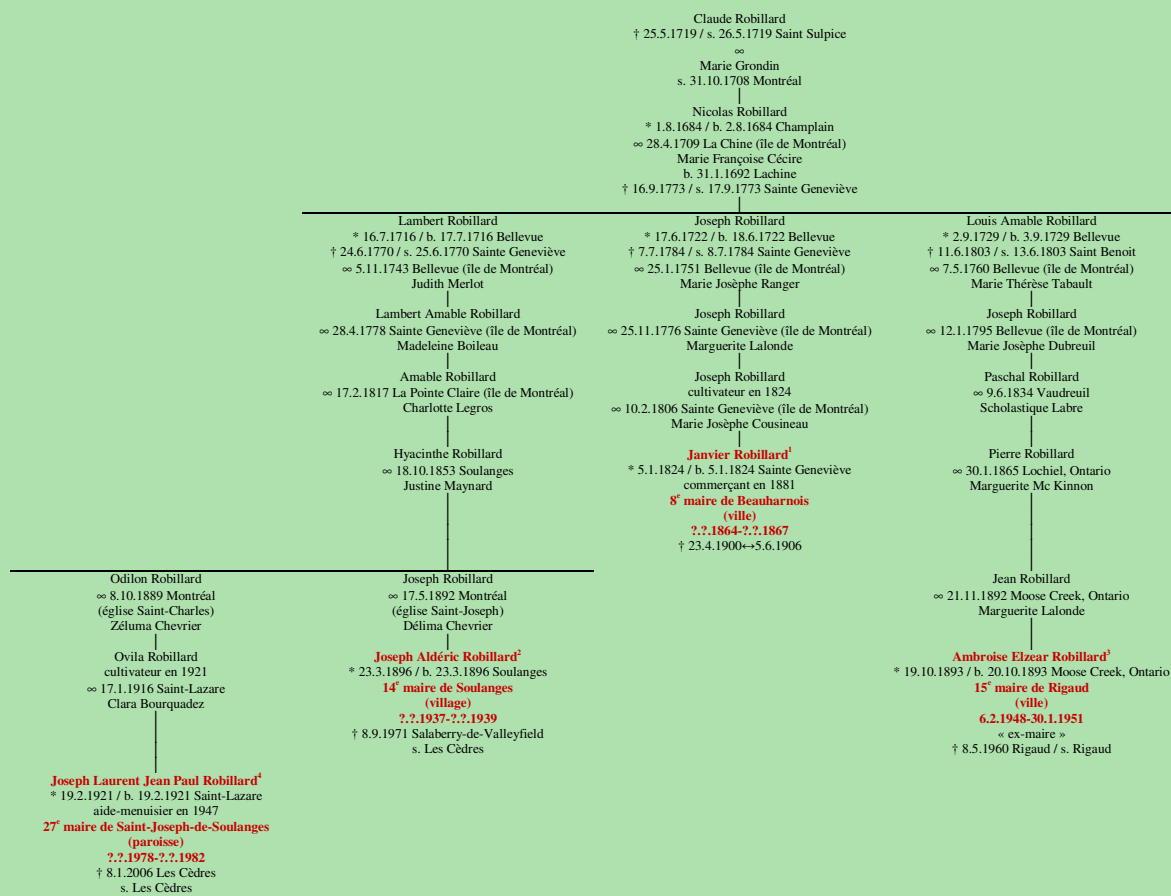

ROBILLARD

- Champlain, Nouvelle-France -

Tableau mis à jour le vendredi, 18 octobre 2013, 07:22:30
© Janko Pavsic

1 Registres de la paroisse Sainte-Geneviève, 1824 (original paroissial), Montréal.

2 Registres de la paroisse Saint-Joseph, 1896 (original paroissial), Les Cèdres.

3 Registres de la paroisse Notre-Dame-des-Anges, 1893 (original paroissial), Moose Creek, Ontario ; Assermentation du maire, 6 février 1948 ; Assermentation de son successeur, 30 janvier 1951 ; Stèle funéraire, cimetière Sainte-Madeleine, Rigaud.