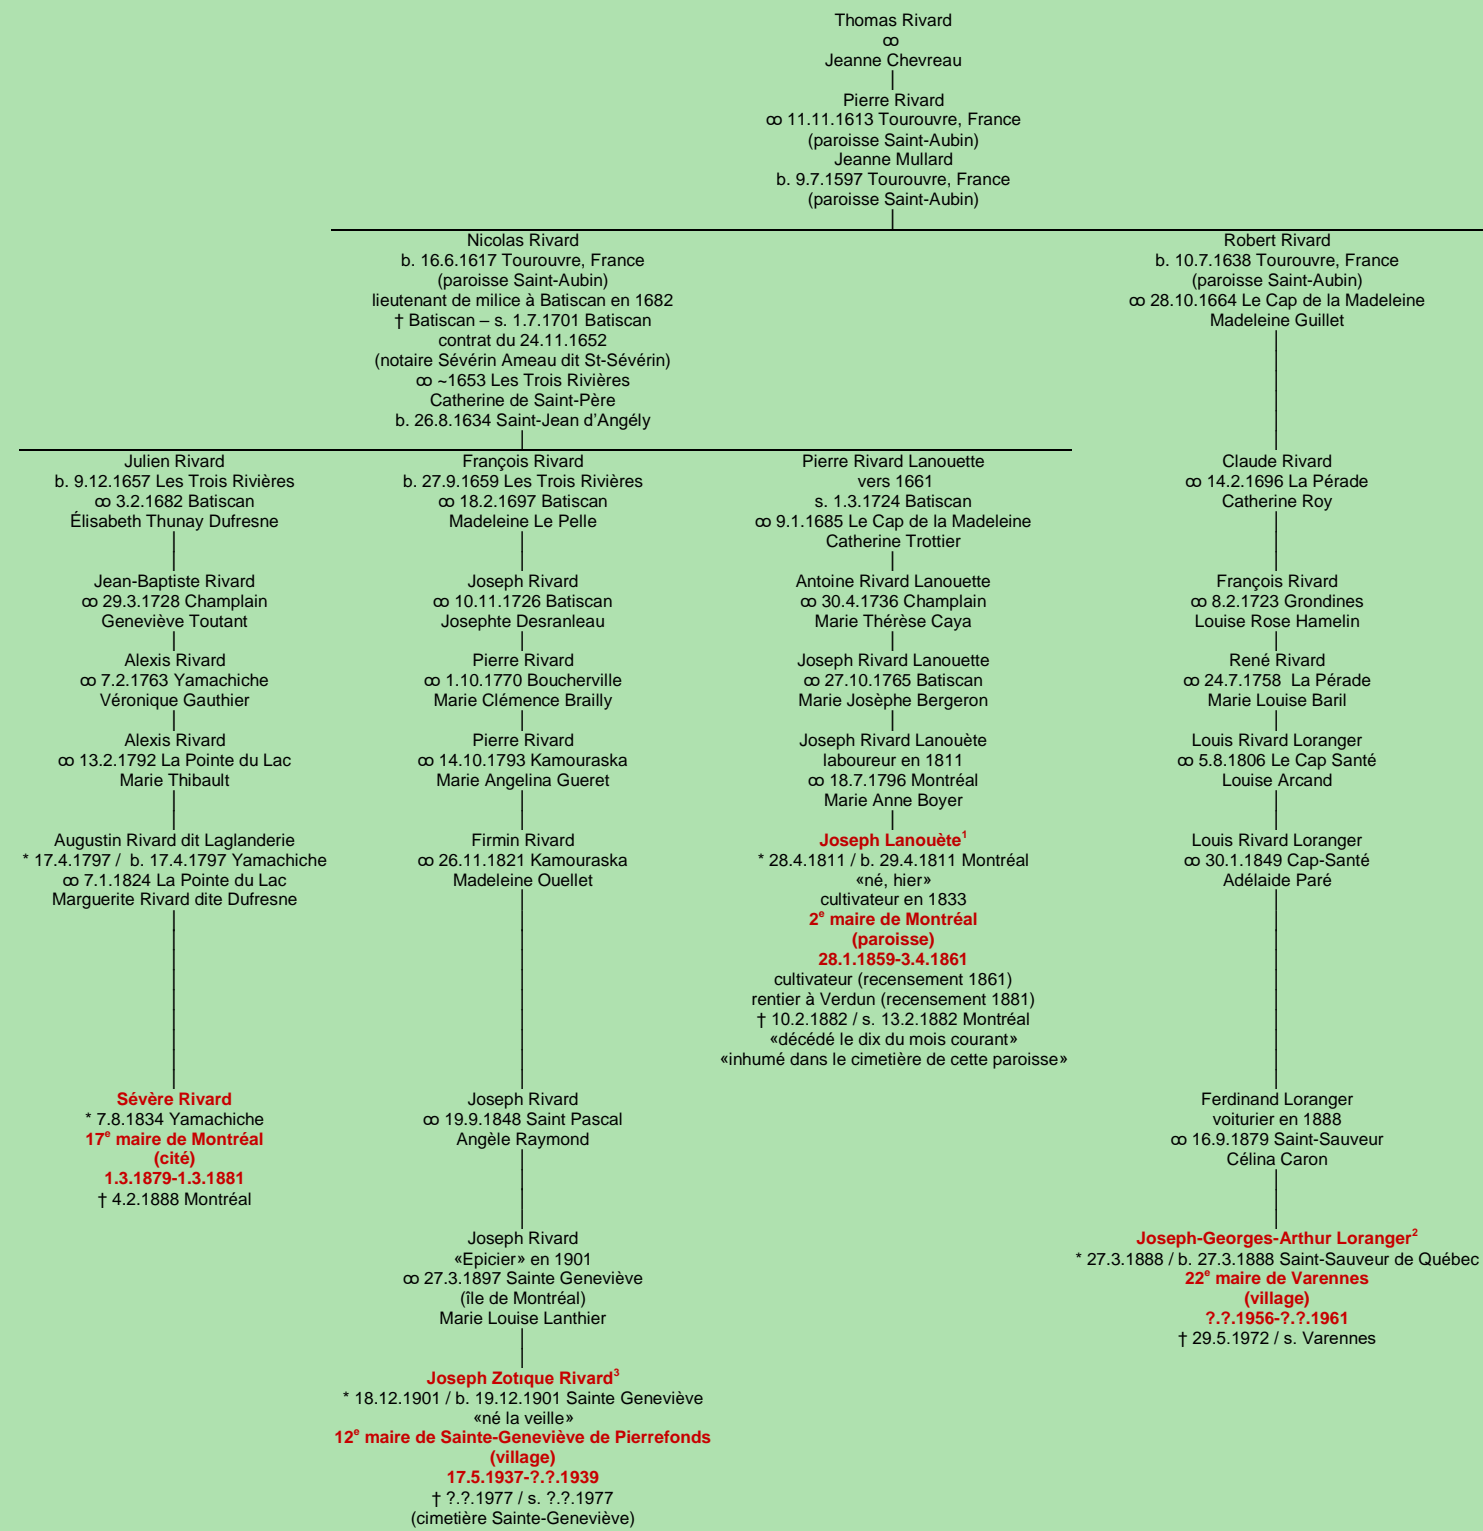

**RIVARD**  
- Tourouvre, France -

1 Registres de la paroisse Notre-Dame, 1811 (original paroissial), 1833 (original paroissial) et 1882 (original paroissial), Montréal.  
2 Registres de la paroisse Saint-Sauveur, 1888 (original paroissial), Québec.  
3 Registres de la paroisse Sainte-Geneviève, 1901 (original paroissial), Montréal.