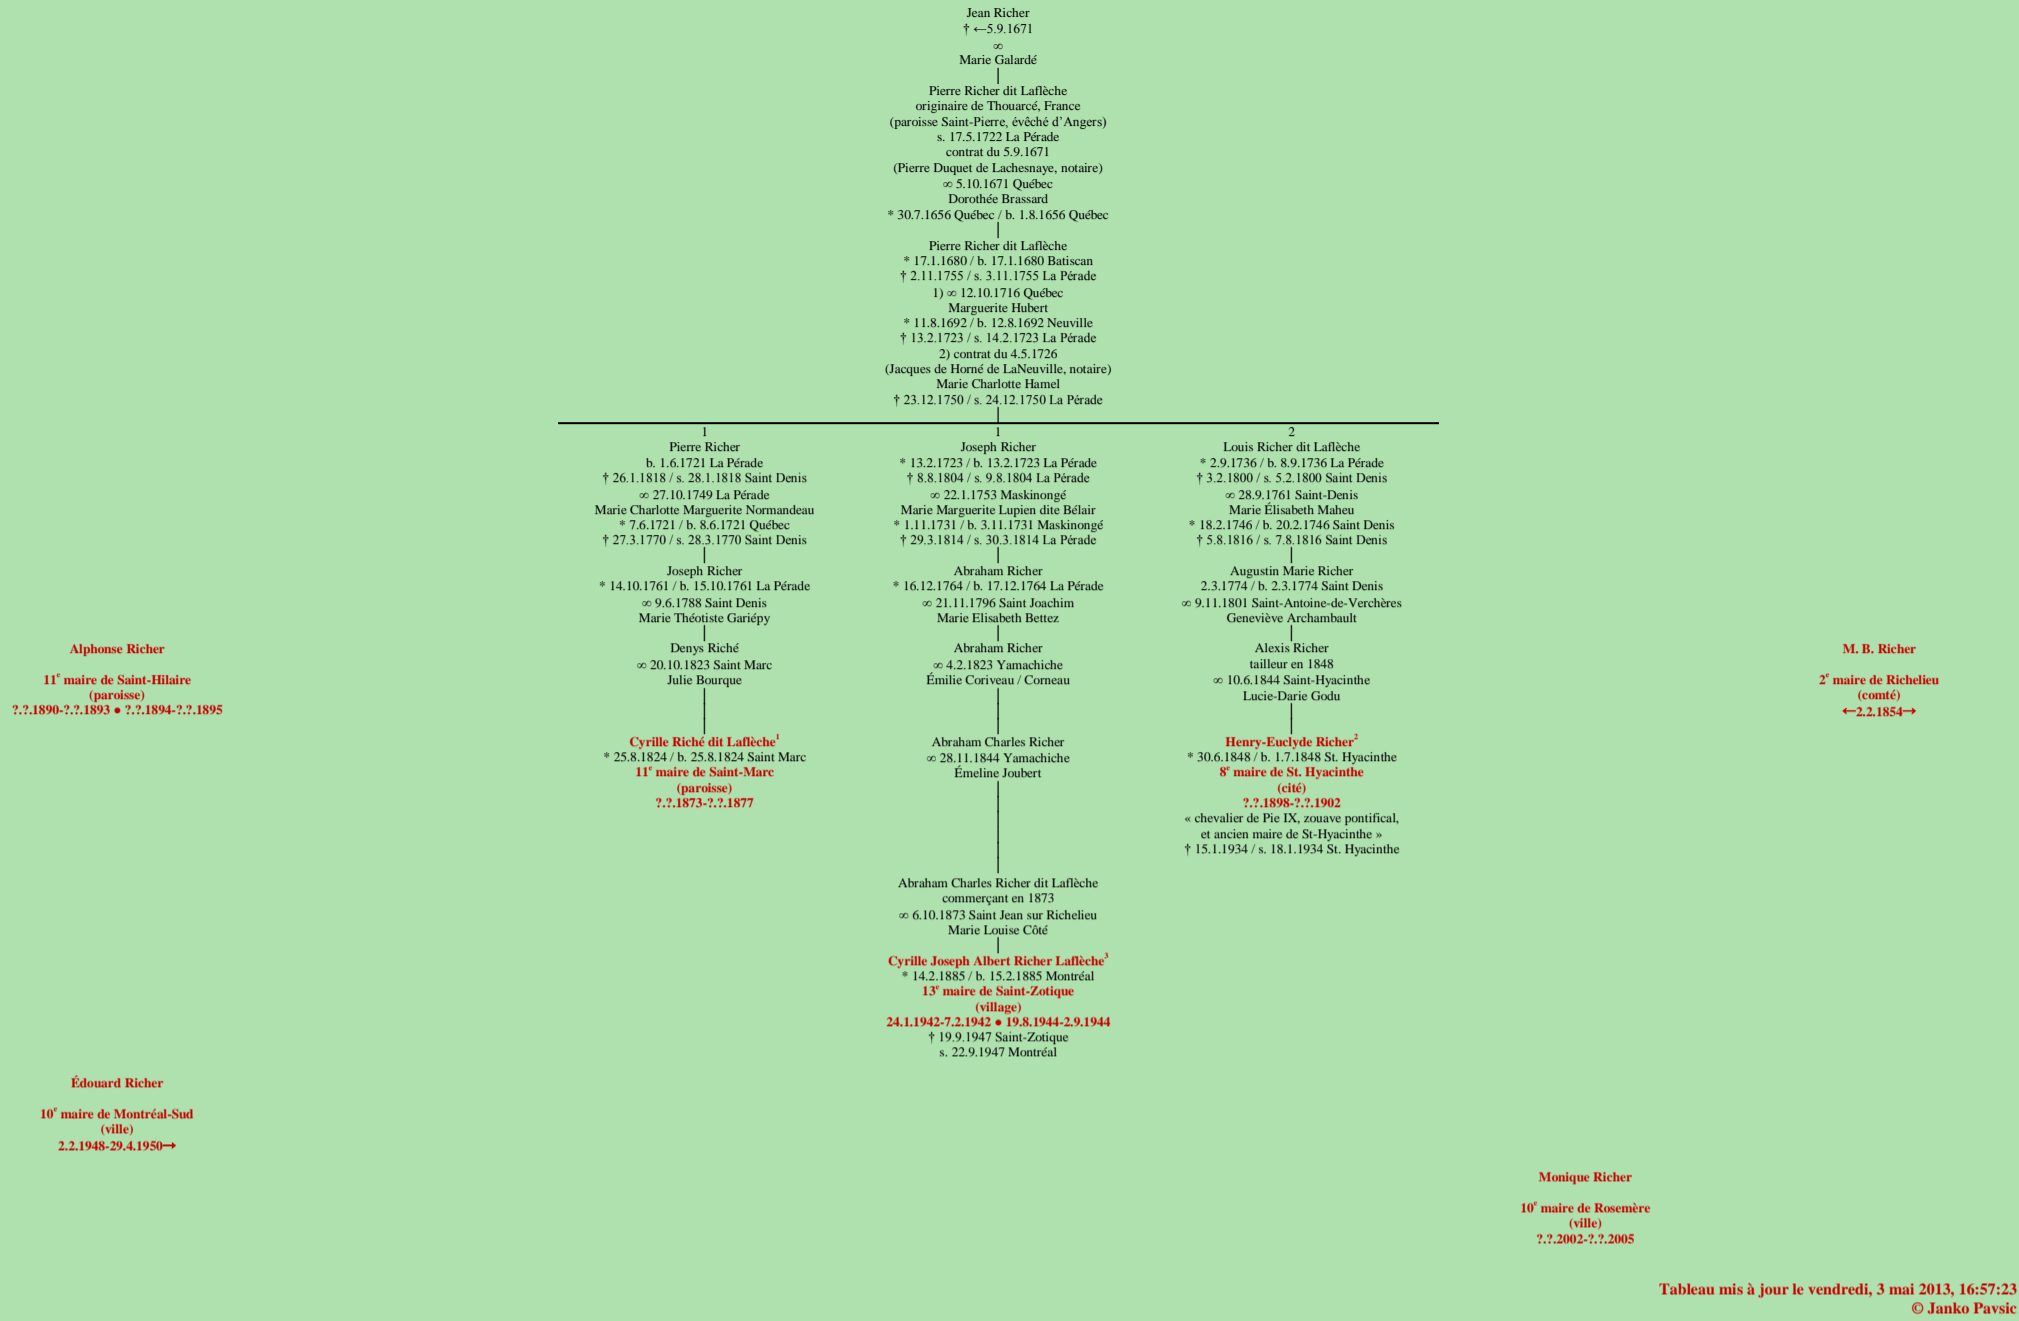

RICHER
- Thouarcé, France –
(lignage de Jean)

[lignage de Jacques Richer](#)

Tableau mis à jour le vendredi, 3 mai 2013, 16:57:23
 © Janko Pavsic

1 Registres de la paroisse Saint-Marc, 1824 (original paroissial), Saint-Marc-sur-Richelieu.
 2 Registres de la paroisse Saint-Césaire, 1848 (copie du greffe), Saint-Césaire ; Registres de la paroisse Saint-Hyacinthe-le-Confesseur, 1934 (copie du greffe), Saint-Hyacinthe.
 3 Registres de la paroisse Saint-Jacques-le-Mineur, 1885 (copie du greffe), Montréal.