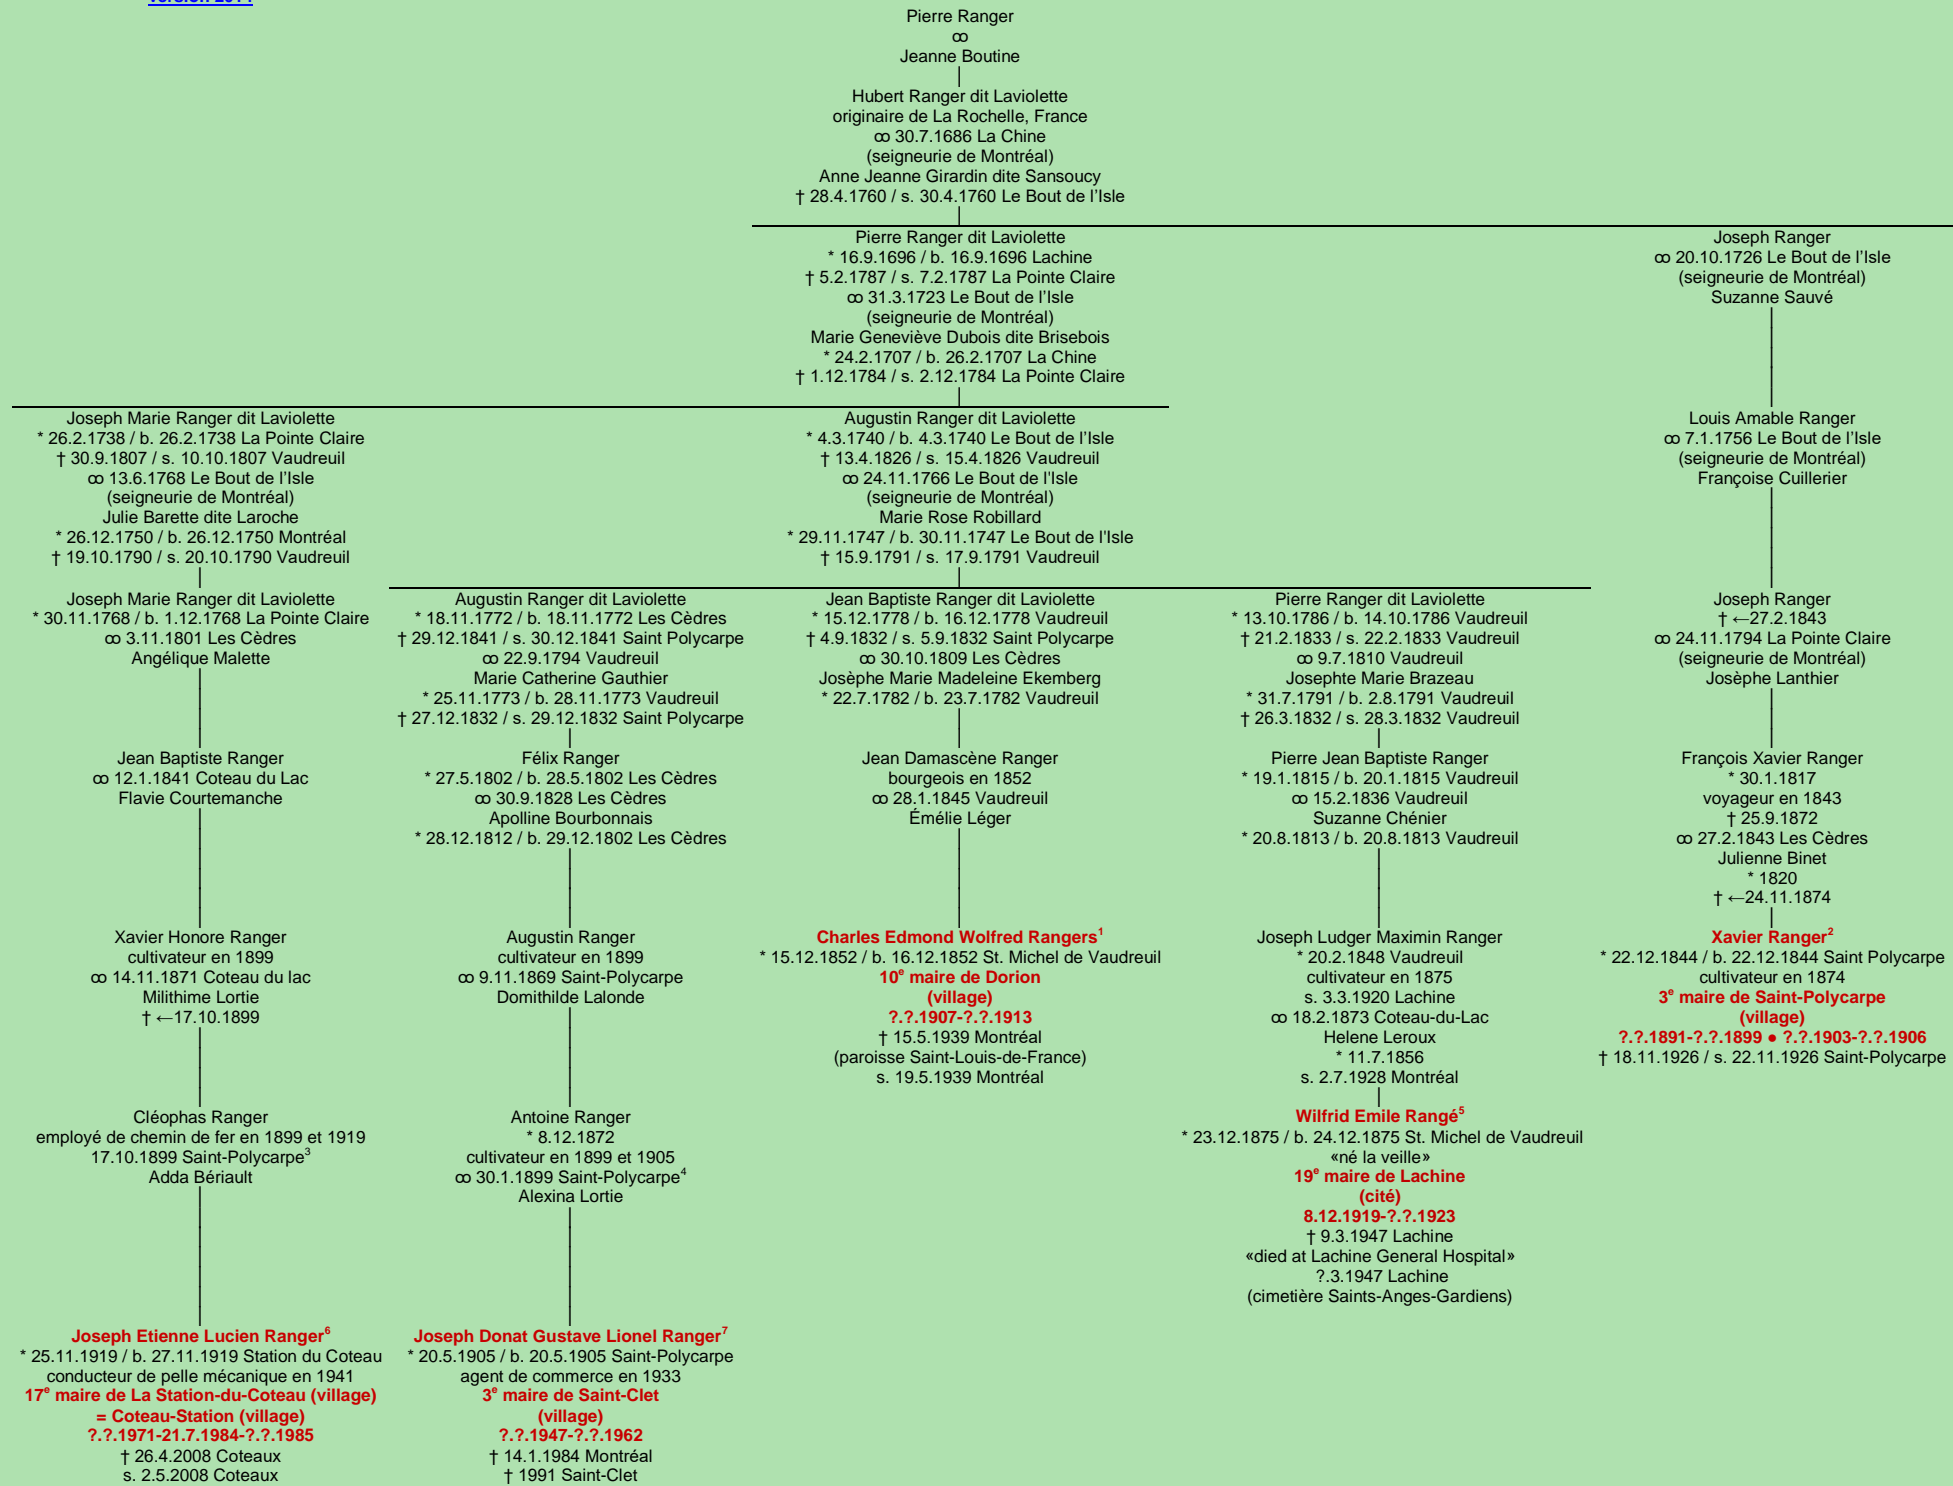

RANGER
- La Rochelle, France -

[version 2014](#)

5
Tableau mis à jour le jeudi, 11 juillet 2024, 14:34:53
© Janko Pavsic

1 Registres de la paroisse Saint-Michel, 1852, Vaudreuil-Dorion ; Registres de la paroisse Notre-Dame, 1939 (original paroissial), Montréal.
2 Registres de la paroisse Saint-Polycarpe, 1844 (copie du greffe) et 1926 (copie du greffe), Saint-Polycarpe.
3 Registres de la paroisse Saint-Polycarpe, 1899, Saint-Polycarpe.
4 Registres de la paroisse Saint-Polycarpe, 1899, Saint-Polycarpe.
5 Registres de la paroisse Saint-Michel, 1875 (original paroissial), Vaudreuil-Dorion. The Montreal Star, 10 mars 1947, page 21 colonne 4.
6 Registres de la paroisse Saint-Médard, 1919, Coteaux.
7 Registres de la paroisse Saint-Polycarpe, 1905, Saint-Polycarpe.