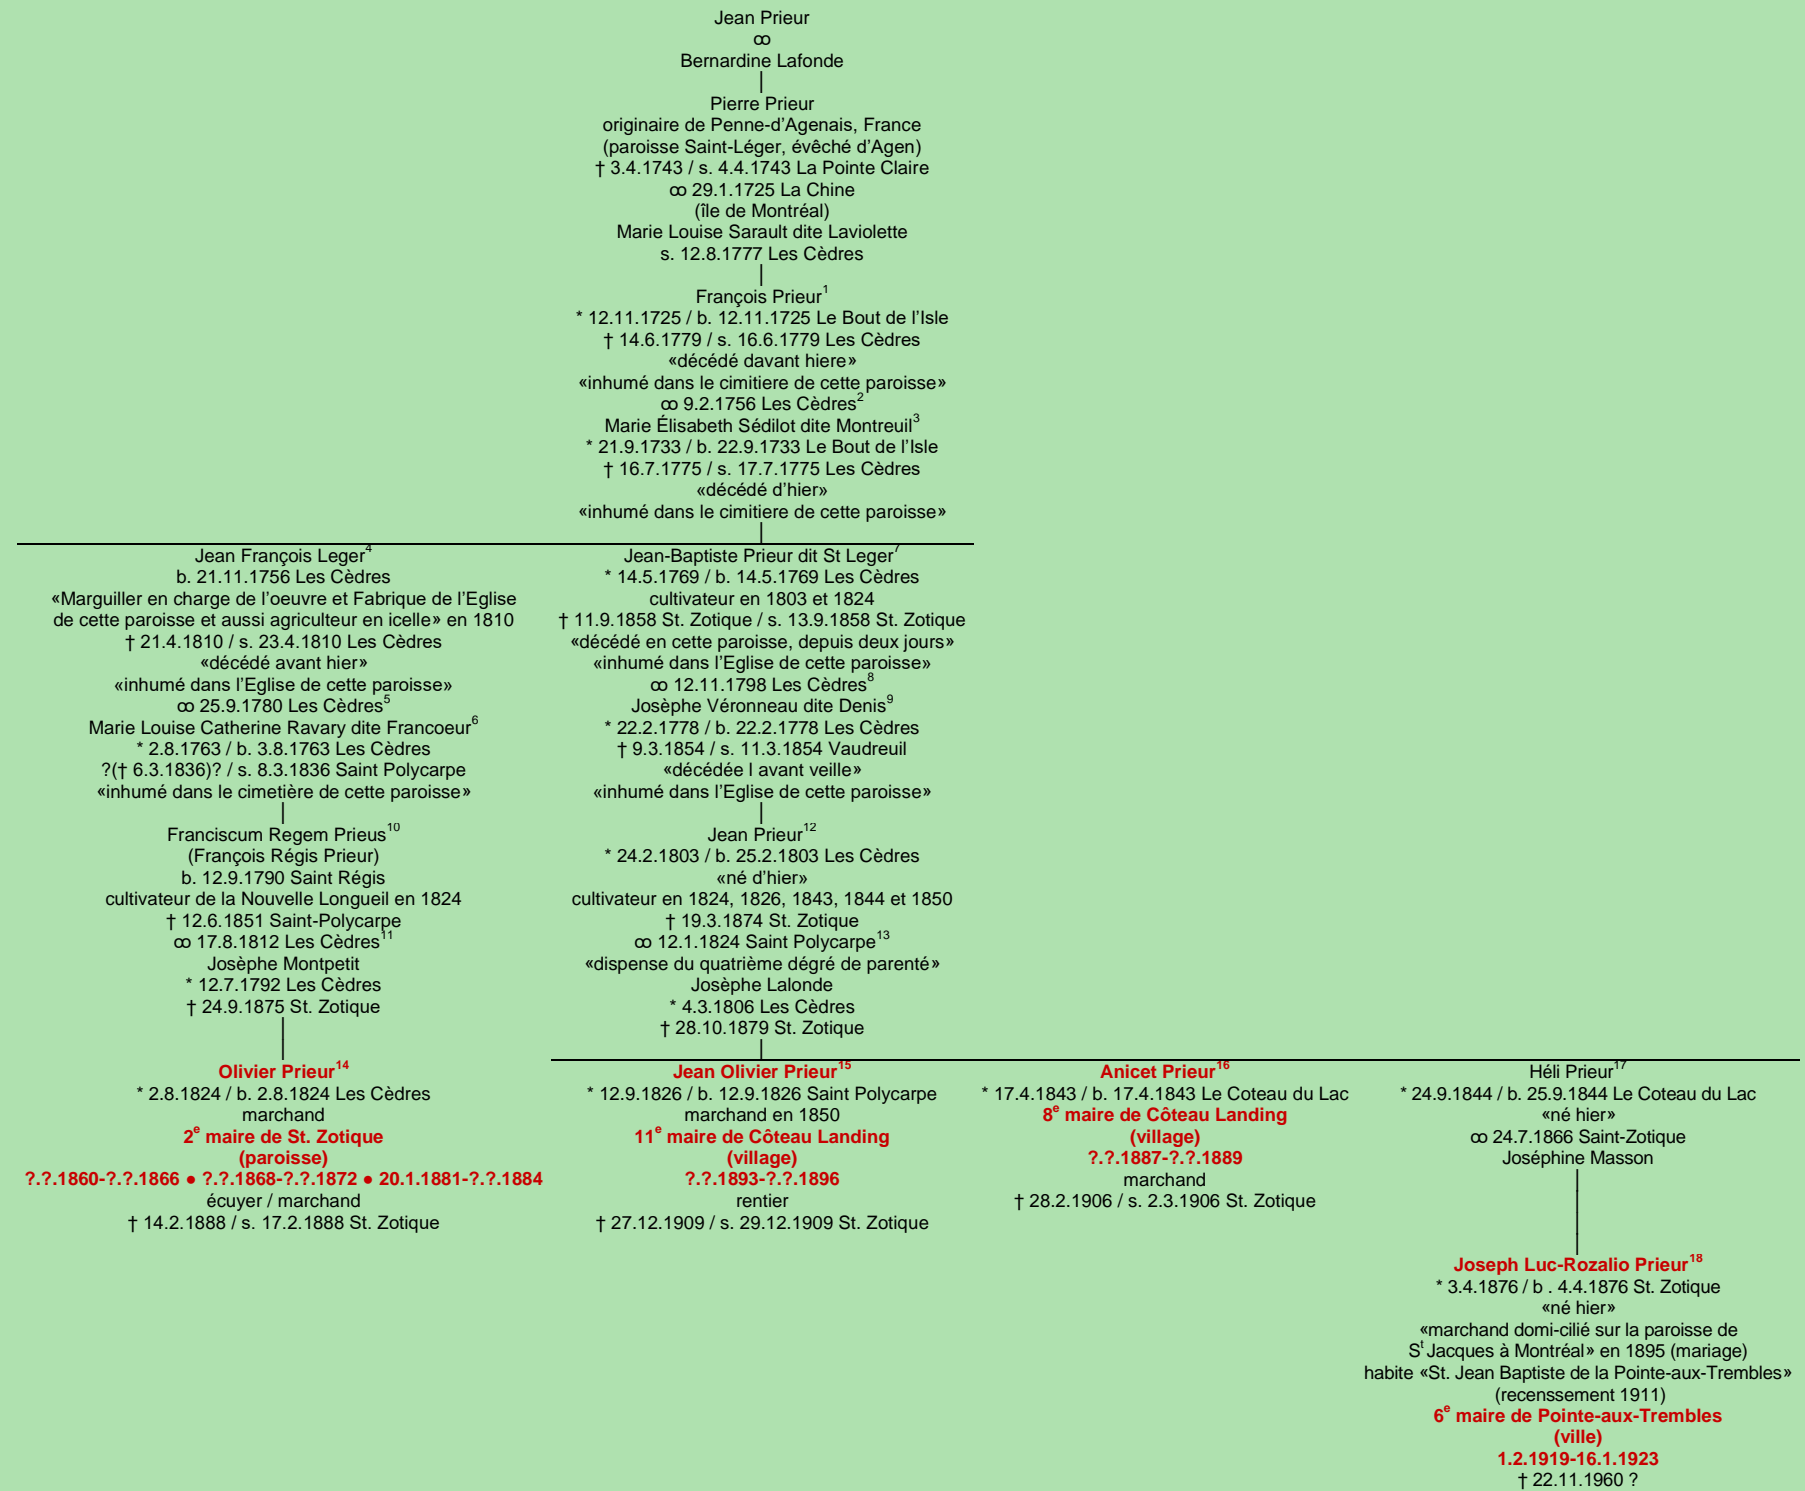

PRIEUR
- Penne-d'Agenais, France -

[version 2013](#)

Tableau mis à jour le dimanche, 14 avril 2024, 10:56:47
© Janko Pavsic

¹ Registres de la paroisse Saint-Joseph, 1779 (copie du greffe), Les Cèdres.

² Registres de la paroisse Saint-Joseph, 1756 (copie du greffe), Les Cèdres.

³ Registres de la paroisse Saint-Joseph, 1775 (copie du greffe), Les Cèdres.

⁴ Registres de la paroisse Saint-Joseph, 1756 (copie du greffe) et 1810 (original paroissial), Les Cèdres.

⁵ Registres de la paroisse Saint-Joseph, 1780 (copie du greffe), Les Cèdres.

⁷ Registres de la paroisse Saint-Joseph, 1769 (copie du greffe), Les Cèdres ; Registres de la paroisse Saint-Zotique, 1858 (copie du greffe), Saint-Zotique.

⁸ Registres de la paroisse Saint-Joseph, 1798 (copie du greffe), Les Cèdres.

⁹ Registres de la paroisse Saint-Zotique, 1854 (copie du greffe), Saint-Zotique.

¹⁰ Registres de la paroisse Saint-Régis, 1790 (copie du greffe), Kanawake (l'acte est rédigé en latin).

¹¹ Registres de la paroisse Saint-Joseph, 1812, Les Cèdres.

¹² Registres de la paroisse Saint-Joseph, 1803 (original paroissial), Les Cèdres.

¹⁴ Registres de la paroisse Saint-Joseph, 1824 (original paroissial), Les Cèdres ; Assermentation du maire, 20 janvier 1881 ; Registres de la paroisse Saint-Zotique, 1888 (copie du greffe), Saint-Zotique.

¹⁷ Registres de la paroisse Saint-Ignace, 1844 (copie du greffe), Coteau-du-Lac.