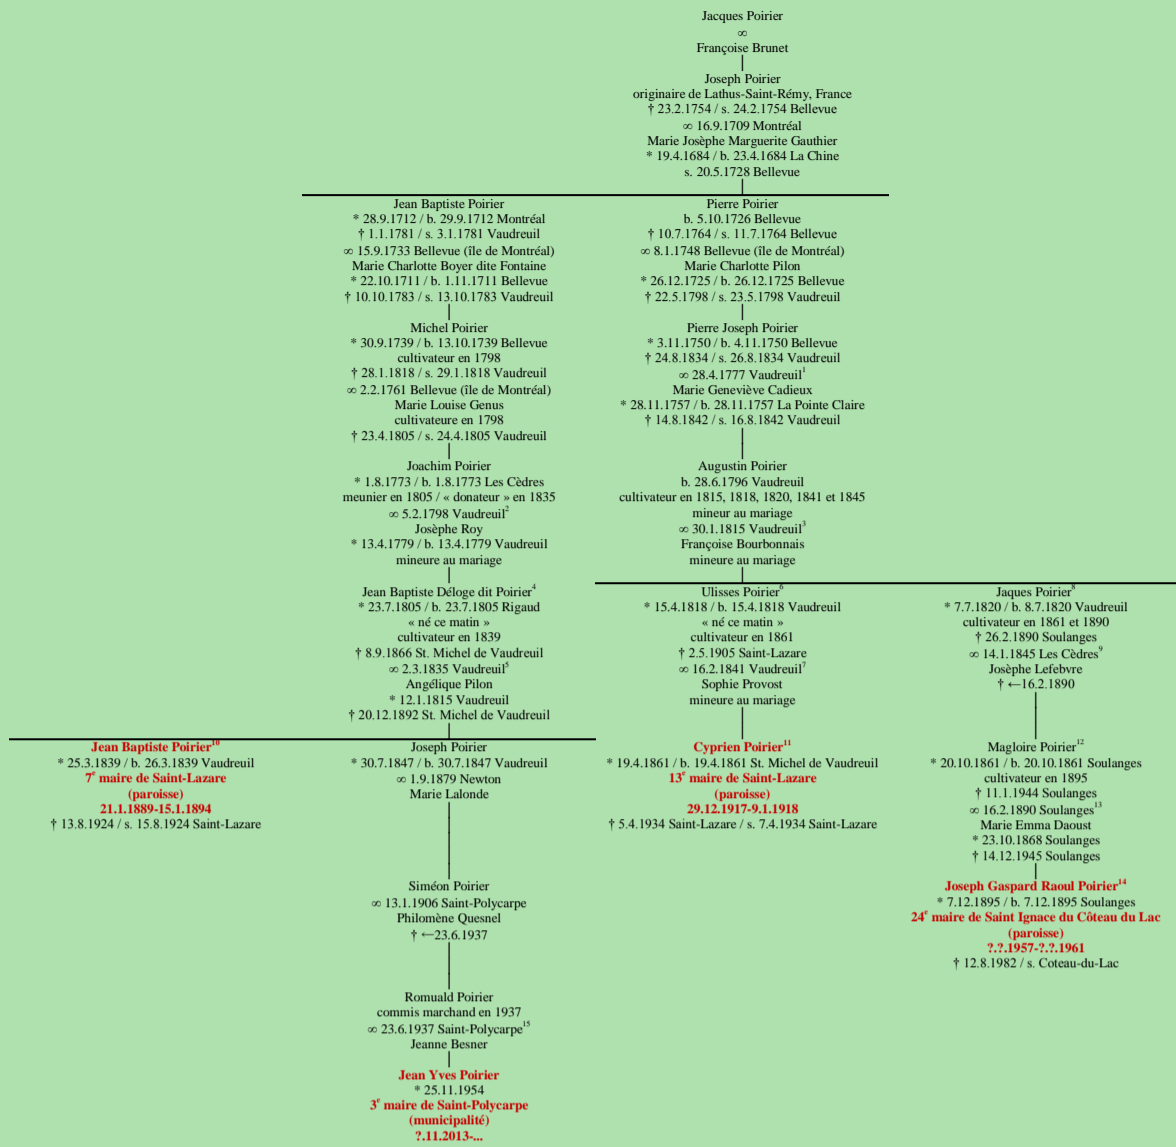

POIRIER
- Lathus-Saint-Rémy, France –
(lignage de Jacques)

[lignage de Pierre Poirier](#)

Tableau mis à jour le mardi, 4 mars 2014, 13:04:20
© Janko Pavsic

1 Registres de la paroisse Saint-Michel, 1777 (original paroissial), Vaudreuil-Dorion.

2 Registres de la paroisse Saint-Michel, 1798 (original paroissial), Vaudreuil-Dorion.

3 Registres de la paroisse Saint-Michel, 1815 (original paroissial), Vaudreuil-Dorion.

4 Registres de la paroisse Sainte-Madeleine, 1805 (copie du greffe), Rigaud.

5 Registres de la paroisse Saint-Michel, 1835 (original paroissial), Vaudreuil-Dorion.

6 Registres de la paroisse Saint-Michel, 1818 (original paroissial), Vaudreuil-Dorion.

7 Registres de la paroisse Saint-Michel, 1841 (original paroissial), Vaudreuil-Dorion.

9 Registres de la paroisse Saint-Joseph, 1845 (original paroissial), Les Cèdres.

12 Registres de la paroisse Saint-Joseph, 1861 (original paroissial), Les Cèdres.

13 Registres de la paroisse Saint-Joseph, 1890 (original paroissial), Les Cèdres.

15 Registres de la paroisse Saint-Polycarpe, 1937 (copie du greffe), Saint-Polycarpe.