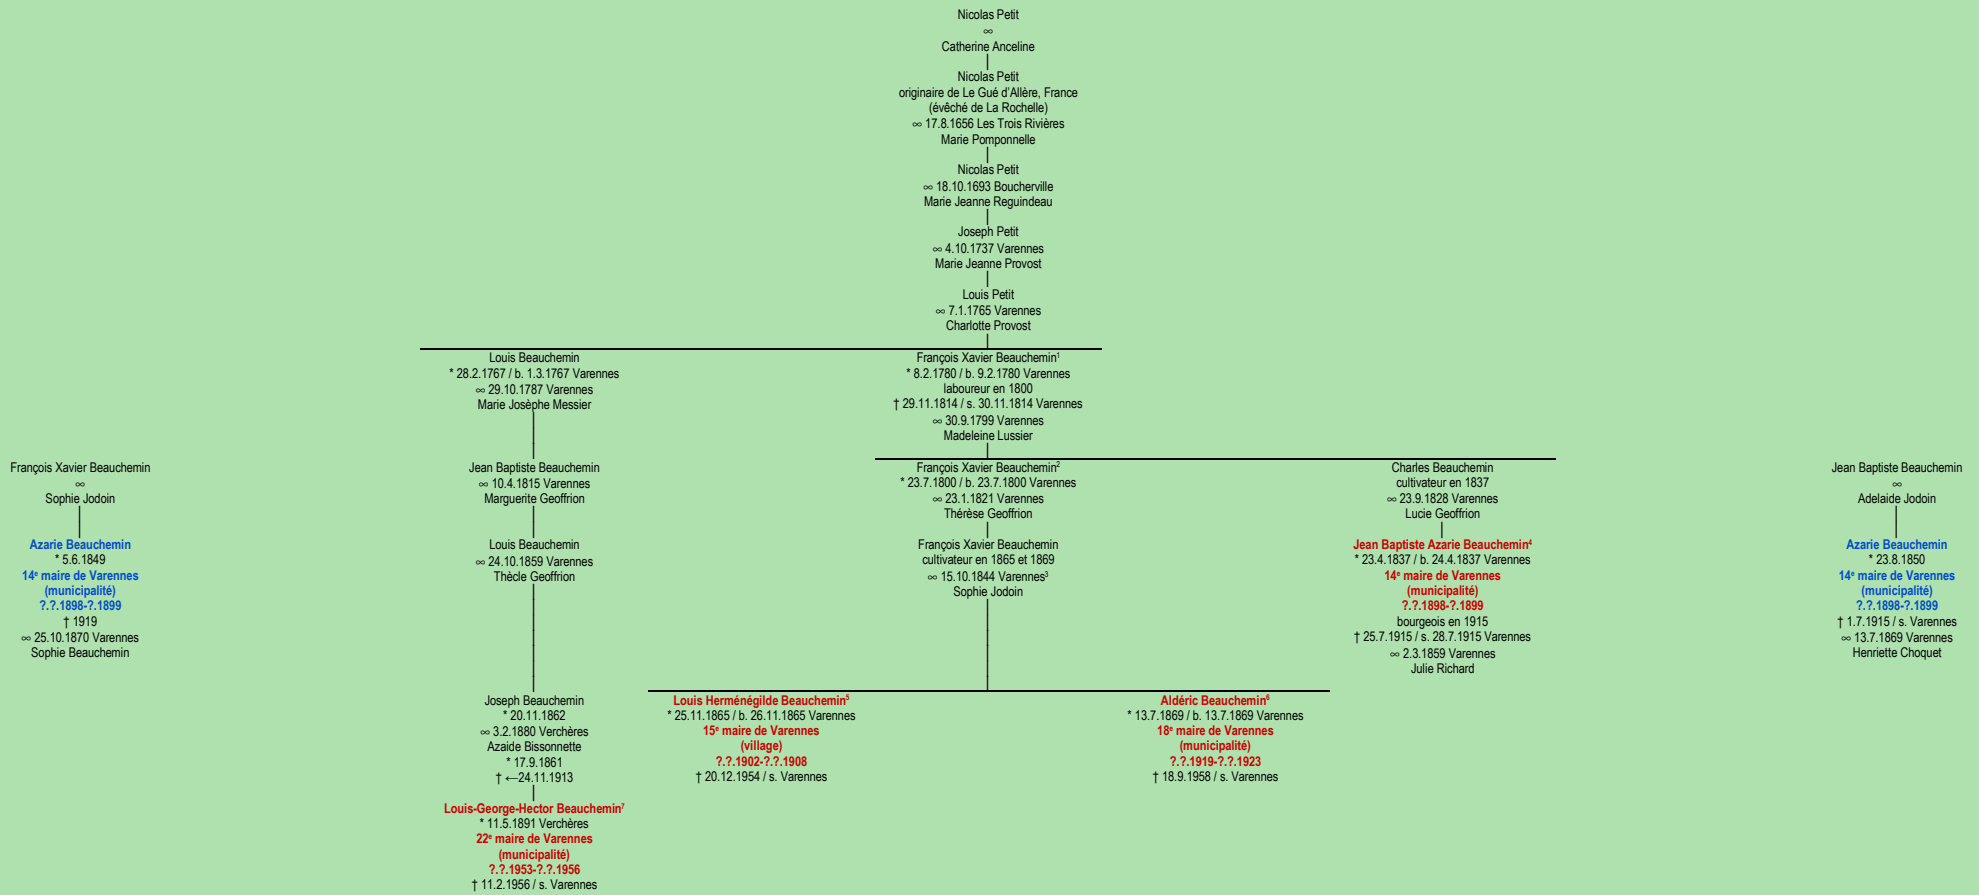

PETIT
- Le Gué d'Allère, France -

Tableau mis à jour le lundi, 16 février 2015, 14:37:57
© Janko Pavsic

1 Registres de la paroisse Sainte-Anne, 1814 (original paroissial), Varennes.
2 Registres de la paroisse Sainte-Anne, 1800 (original paroissial), Varennes.
3 Registres de la paroisse Sainte-Anne, 1844 (original paroissial), Varennes.
4 Registres de la paroisse Sainte-Anne, 1837 (original paroissial) et 1915 (original paroissial), Varennes.
5 Registres de la paroisse Sainte-Anne, 1865 (original paroissial), Varennes.
6 Registres de la paroisse Sainte-Anne, 1869 (original paroissial), Varennes.
7 Registres de la paroisse Saint-François-Xavier, 1891, Verchères.