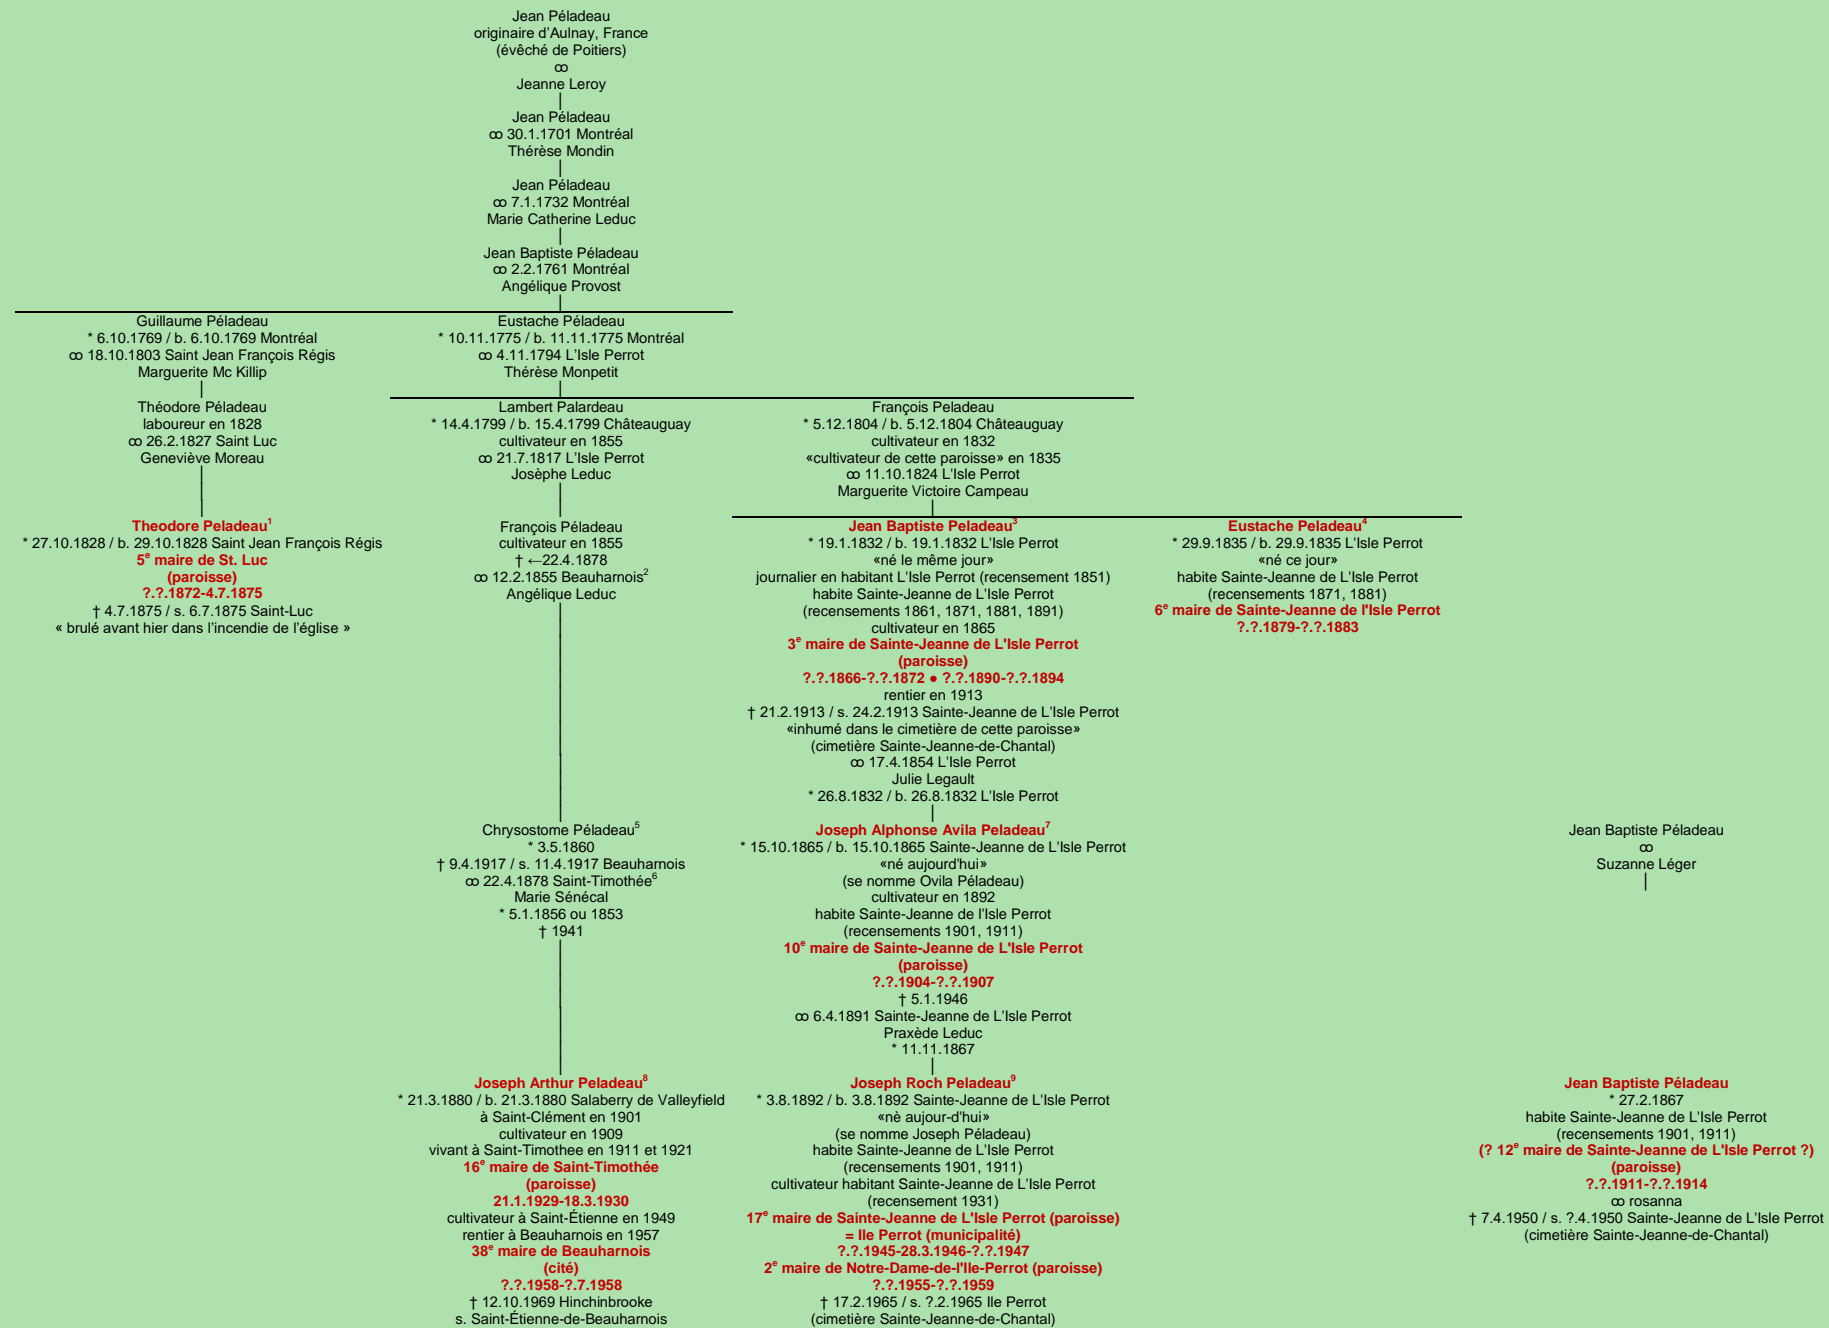

PÉLADEAU
- Aulnay, France -

[version 2014](#)

Tableau mis à jour le vendredi, 31 janvier 2025, 17:30:31
© Janko Pavsic

1 Registres de la paroisse Saint-Philippe, 1828 (original paroissial), Saint-Philippe ; Registres de la paroisse Saint-Luc, 1875 (copie du greffe), Saint-Jean-sur-Richelieu.
2 Registres de la paroisse Saint-Clément, 1855 (copie du greffe), Beauharnois.
3 Registres de la paroisse Sainte-Jeanne-de-Chantal, 1832 (copie du greffe) et 1913 (copie du greffe), L'Île-Perrot.
4 Registres de la paroisse Sainte-Jeanne-de-Chantal, 1835 (copie du greffe), L'Île-Perrot.
5 Registres de la paroisse Saint-Clément, 1917 (copie du greffe), Beauharnois.
6 Registres de la paroisse Saint-Timothée, 1878 (copie du greffe), Salaberry-de-Valleyfield.
7 Registres de la paroisse Sainte-Jeanne-de-Chantal, 1865 (copie du greffe), L'Île-Perrot.
8 Registres de la paroisse Sainte-Cécile, 1880 (copie du greffe), Salaberry-de-Valleyfield. Assermentation du maire, 21 janvier 1929.
9 Registres de la paroisse Sainte-Jeanne-de-Chantal, 1892 (copie du greffe), L'Île-Perrot.