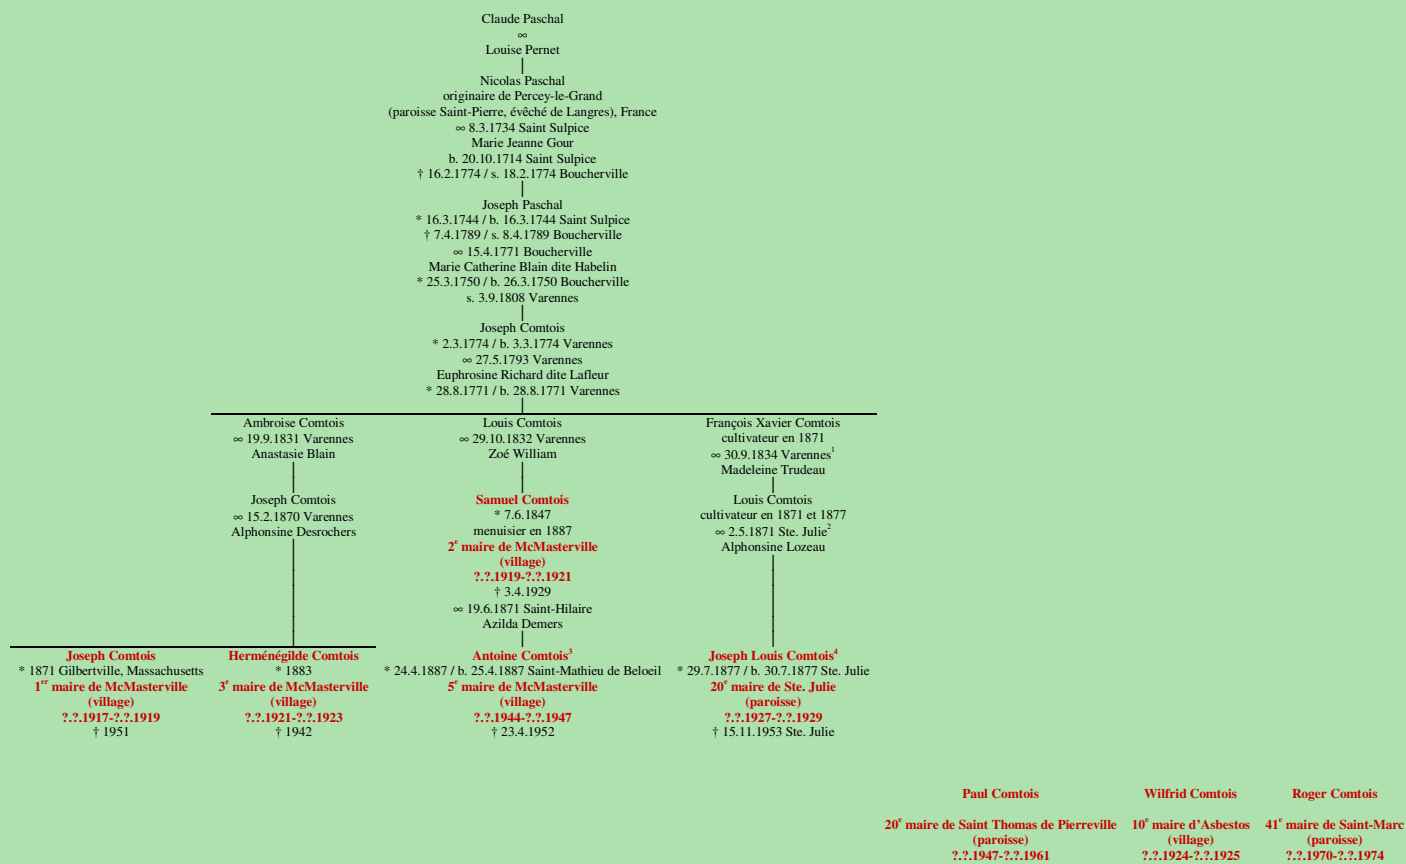

PASCHAL
- Percey-le-Grand, France -

Tableau mis à jour le lundi, 22 octobre 2012, 10:07:28
© Janko Pavsic