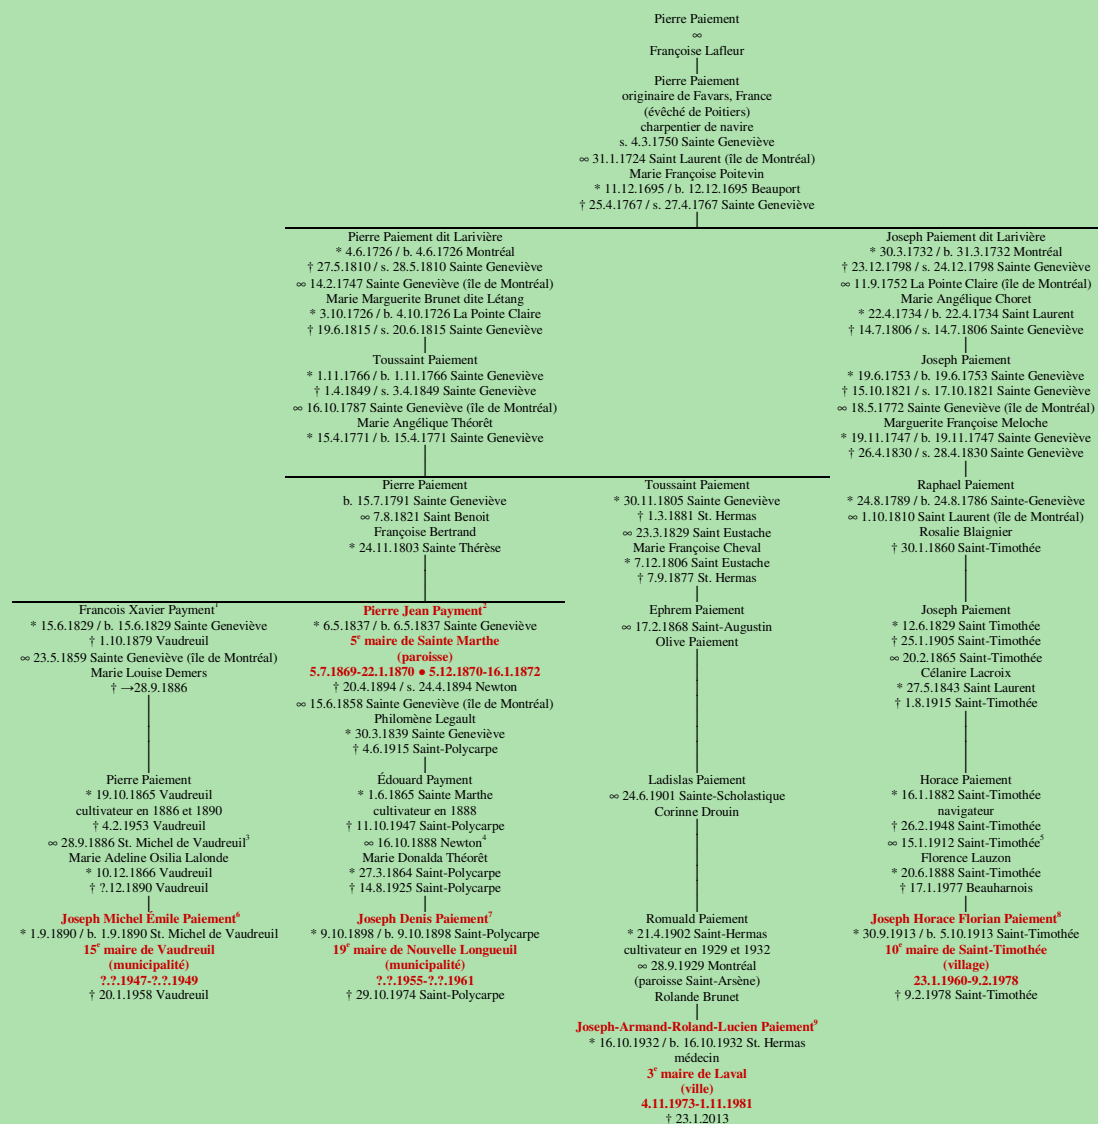

PAIEMENT

- Favars, France -

Tableau mis à jour le jeudi, 22 mai 2014, 22:53:32
© Janko Pavsic

1 Registres de la paroisse Sainte-Geneviève, 1829, Montréal.
2 Registres de la paroisse Sainte-Geneviève, 1837, Montréal ; Registres de la paroisse Sainte-Justine, 1894 (copie du greffe), Sainte-Justine-de-Newton.
3 Registres de la paroisse Saint-Michel, 1886, Vaudreuil-Dorion.
4 Registres de la paroisse Sainte-Justine, 1888, Sainte-Justine-de-Newton.
5 Registres de la paroisse Saint-Timothée, 1912, Salaberry-de-Valleyfield.
6 Registres de la paroisse Saint-Michel, 1890, Vaudreuil-Dorion.
7 Registres de la paroisse Saint-Polycarpe, 1898, Saint-Polycarpe.
8 Registres de la paroisse Saint-Timothée, 1913, Salaberry-de-Valleyfield ; Assermentation du maire, 23 janvier 1960 ; La belle histoire de St-Timothée 1829-1979, 1979, pages 191-192 ; Courriel d'Yves Daoust, reçu le 21 août 2011.
9 Registres de la paroisse Saint-Hermas, 1932 (copie du greffe), Mirabel.