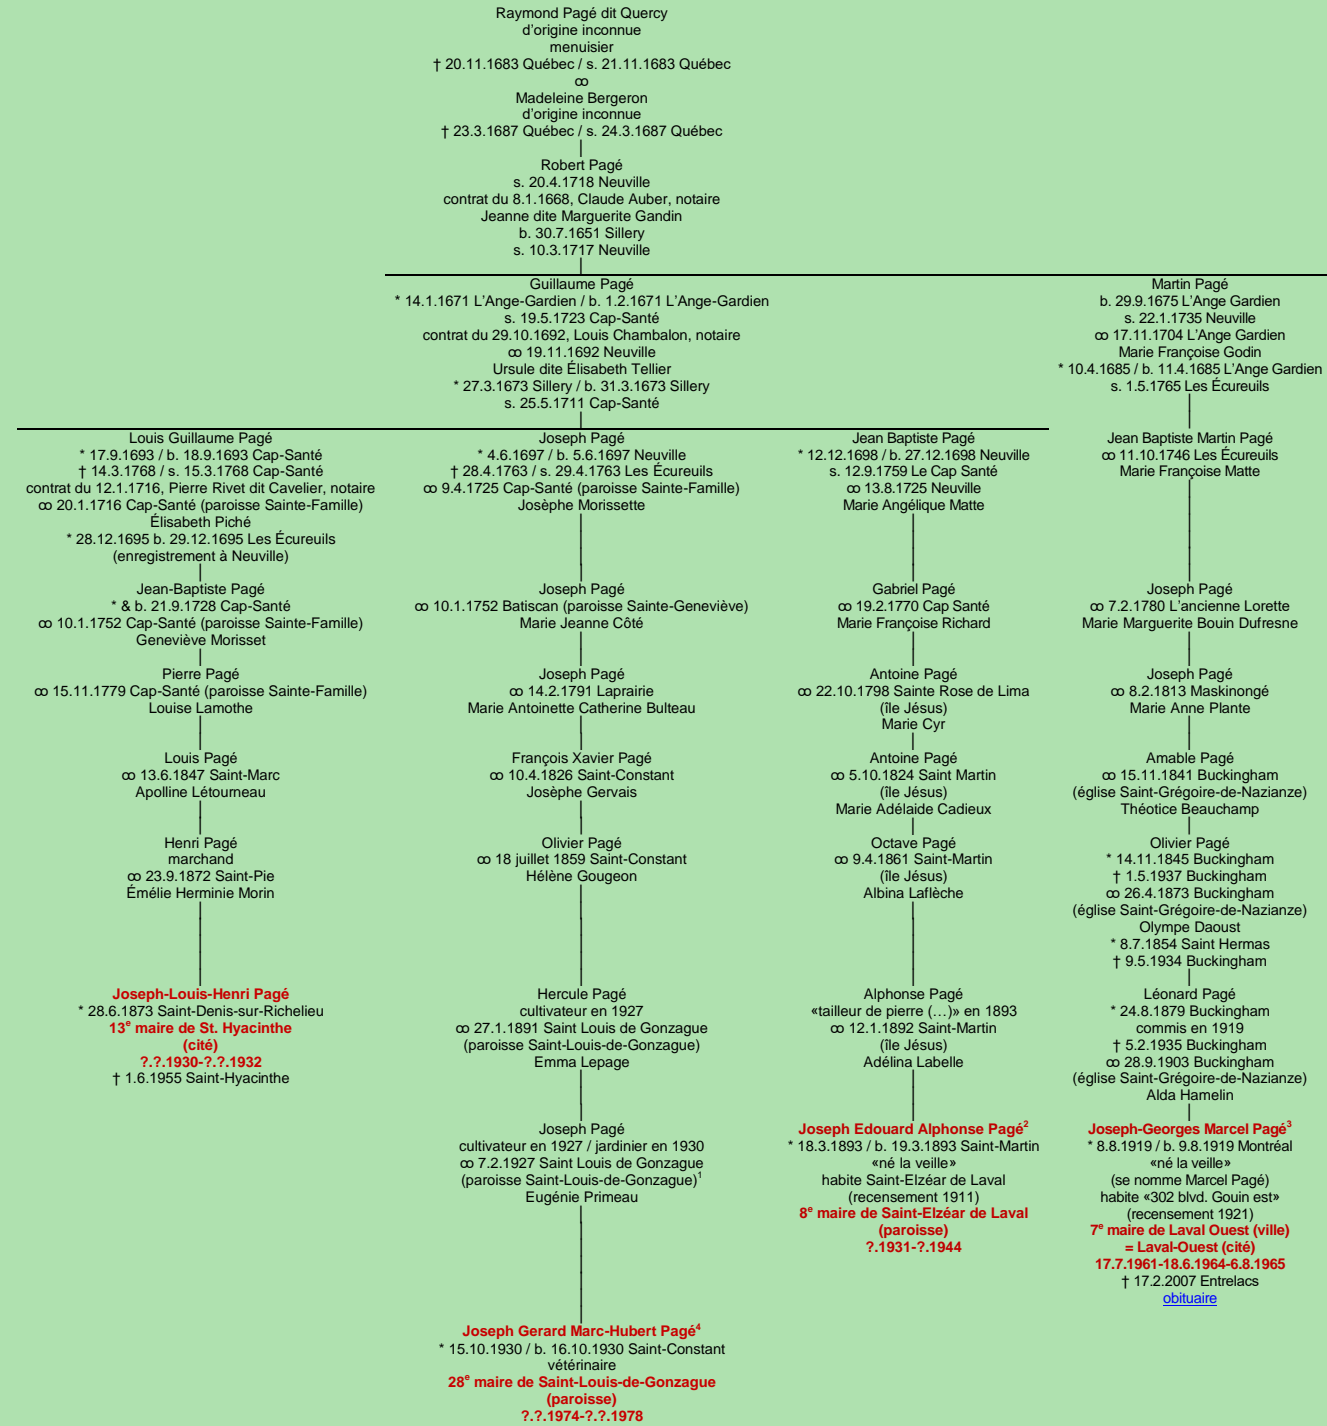

PAGÉ
- Québec, Nouvelle-France -

Tableau mis à jour le samedi, 30 novembre 2024, 13:43:28
© Janko Pavsic

¹ Registres de la paroisse Saint-Louis-de-Gonzague, Saint-Louis-de-Gonzague, 1927.
² Registres de la paroisse Saint-Martin, 1893 (copie du greffe), Laval.
³ Registres de la paroisse Saint-Nicolas, 1919 (copie du greffe), Montréal.
⁴ Registres de la paroisse Saint-Constant, Saint-Constant, 1930. Histoire de Saint-Louis-de-Gonzague, 1996, pages 288-289.