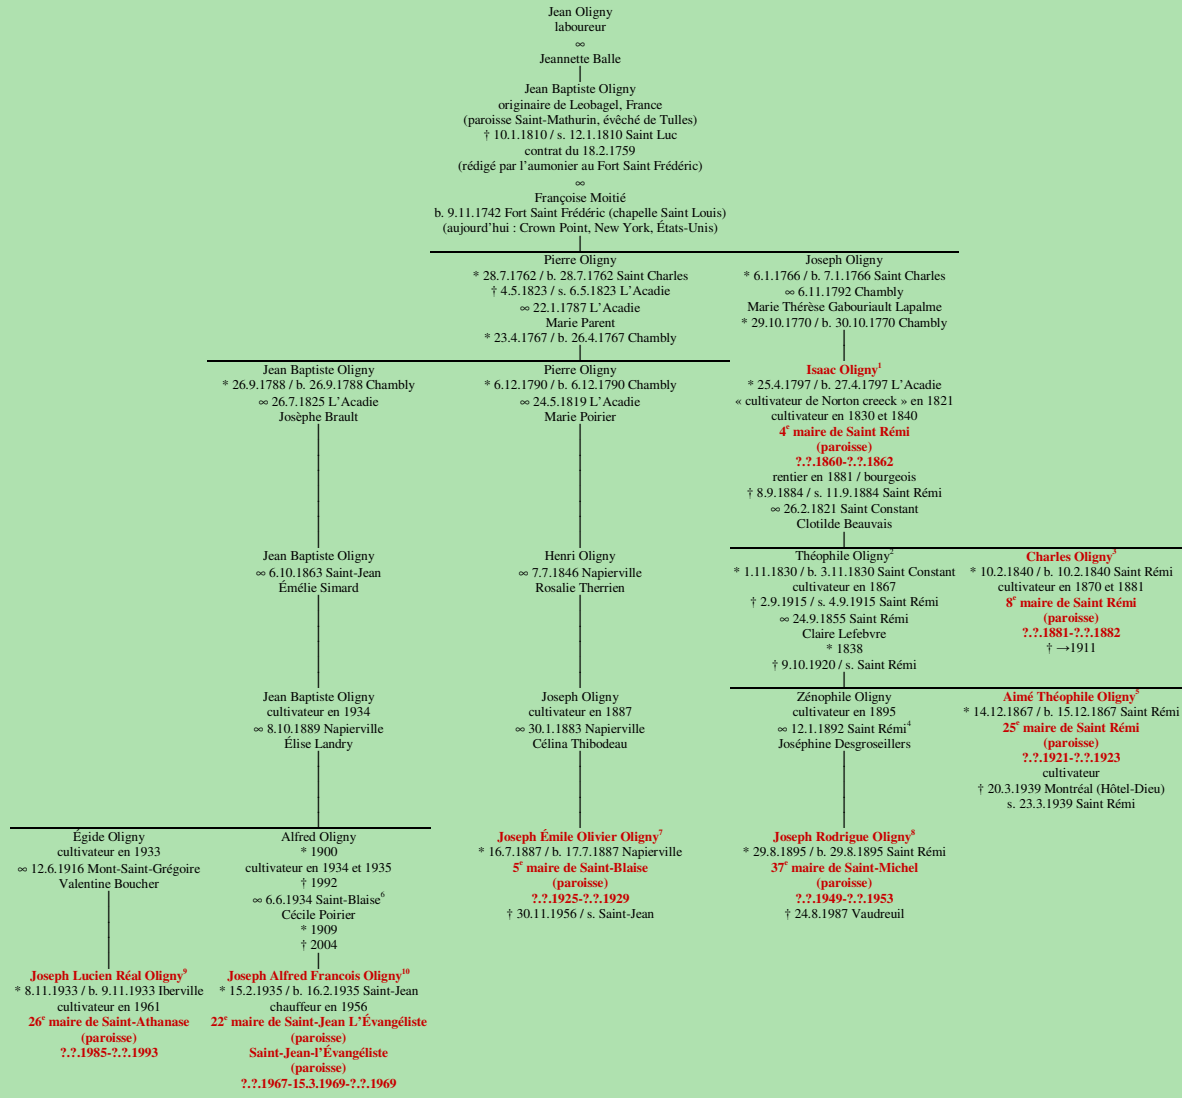

**OLIGNY**  
- Camps-Saint-Mathurin-Leobazel, France -

Tableau mis à jour le samedi, 8 mars 2014, 04:21:30  
© Janko Pavsic

- 1 Registres de la paroisse Sainte-Marguerite, 1797 (copie du greffe), Saint-Jean-sur-Richelieu ; Registres de la paroisse Saint-Rémi, 1884 (copie du greffe), Saint-Rémi.
- 2 Registres de la paroisse Saint-Constant, 1830 (copie du greffe), Saint-Constant ; Registres de la paroisse Saint-Rémi, 1915 (copie du greffe), Saint-Rémi.
- 3 Registres de la paroisse Saint-Rémi, 1840 (copie du greffe), Saint-Rémi.
- 4 Registres de la paroisse Saint-Rémi, 1892 (copie du greffe), Saint-Rémi.
- 5 Registres de la paroisse Saint-Rémi, 1867 (copie du greffe) et 1939 (copie du greffe), Saint-Rémi.
- 6 Registres de la paroisse Saint-Blaise, 1934 (copie du greffe), Saint-Blaise-sur-Richelieu.
- 7 Registres de la paroisse Saint-Cyprien, 1887 (copie du greffe), Napierville.
- 8 Registres de la paroisse Saint-Rémi, 1895 (copie du greffe), Saint-Rémi.
- 9 Registres de la paroisse Saint-Athanase, 1933 (copie du greffe), Saint-Jean-sur-Richelieu.
- 10 Registres de la paroisse Saint-Jean-L'Évangéliste, 1935 (copie du greffe), Saint-Jean-sur-Richelieu.