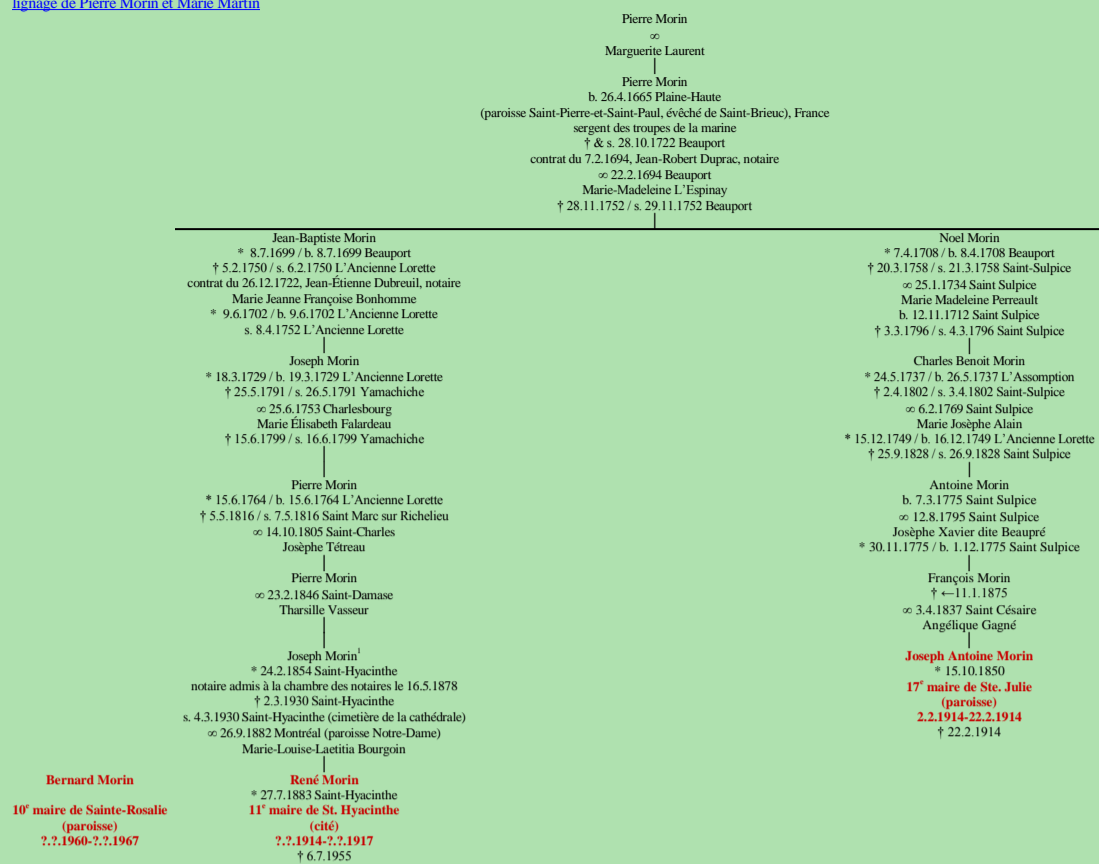

**MORIN**  
- Plaine-Haute, France -

[lignage de Claude Morin](#)  
[lignage de Jacques Morin](#)  
[lignage de Pierre Morin et Marie Martin](#)

Tableau mis à jour le mercredi, 10 octobre 2012, 22:04:29  
© Janko Pavsic

<sup>1</sup> Dictionnaire des parlementaires du Québec 1792-1992, 1993, page 543.