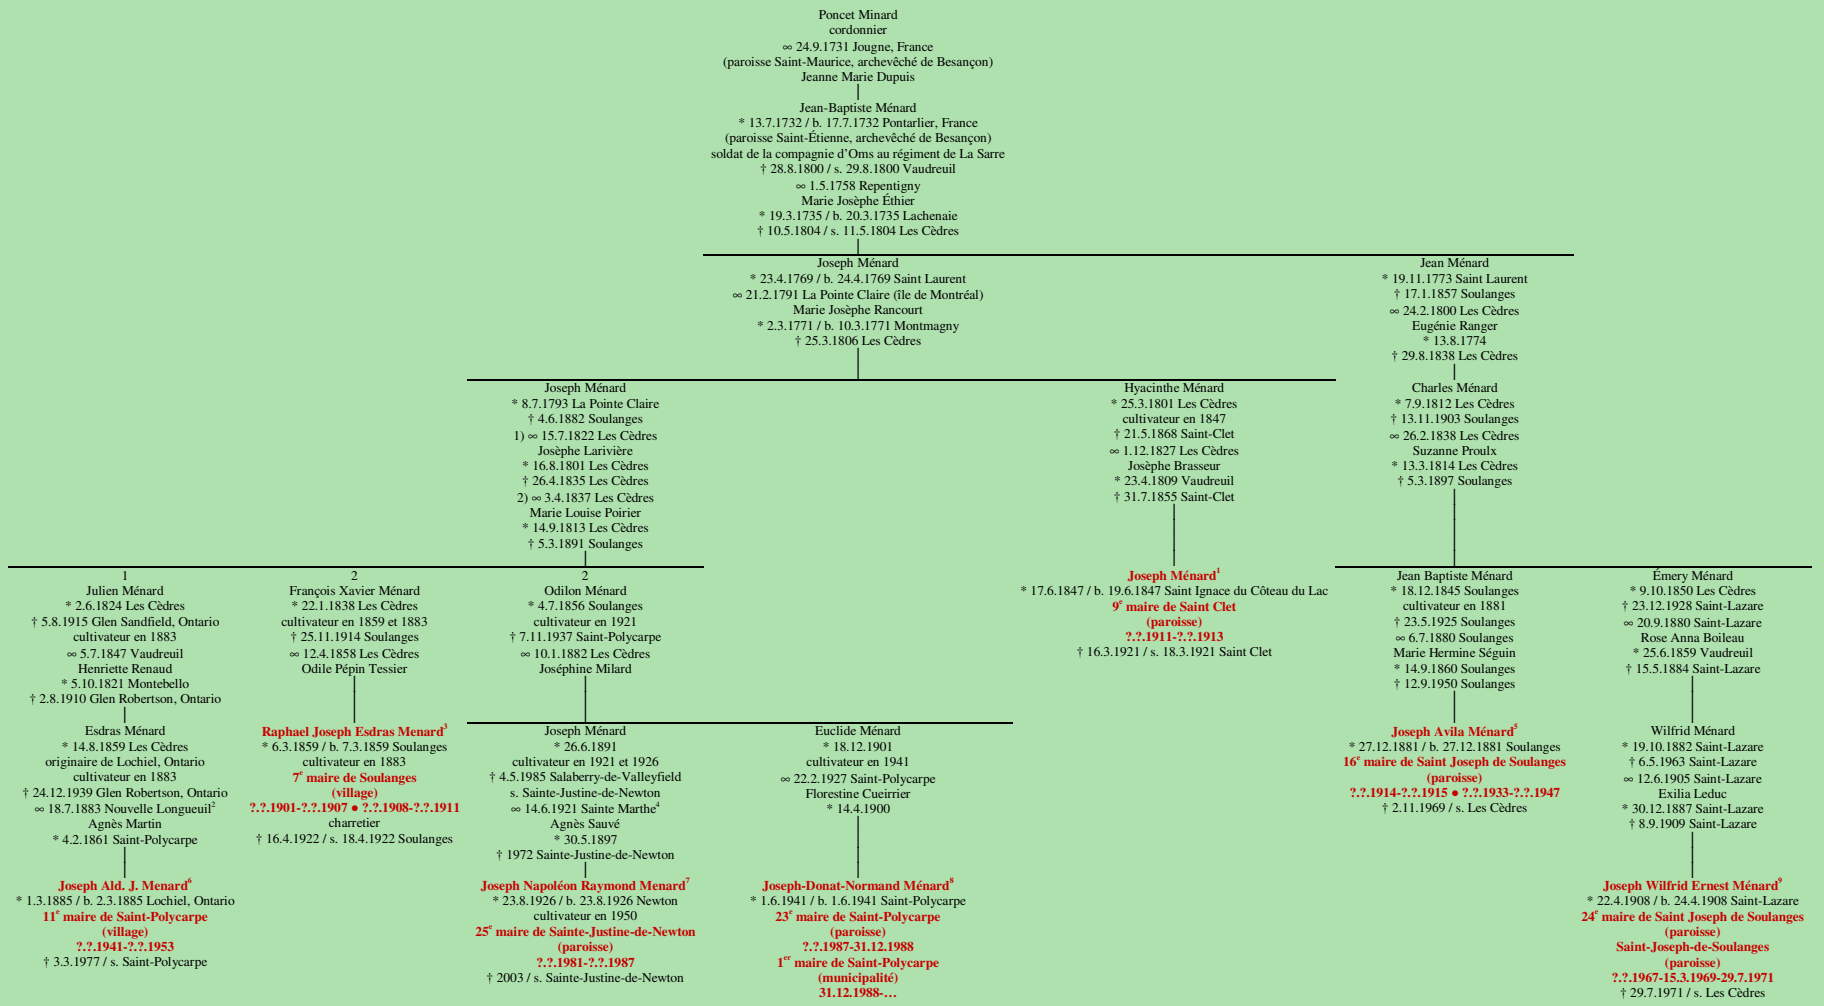

MINARD

- Jougne, France -

Tableau mis à jour le mercredi, 31 juillet 2013, 14:34:53
© Janko Pavsic

Ce tableau a été réalisé en partie avec la collaboration de Géraldine Tremblay (Quesnel), mairesse de la Municipalité de Les Cèdres.

1 Registres de la paroisse Saint-Ignace, 1847 (copie du greffe), Coteau-du-Lac ; Registres de la paroisse Saint-Clet, 1921 (copie du greffe), Saint-Clet..
2 Registres de la paroisse Saint-Polycarpe, 1883 (copie du greffe), Saint-Polycarpe.
3 Registres de la paroisse Saint-Joseph, 1859 (original paroissial) et 1922 (original paroissial), Les Cèdres.
4 Registres de la paroisse Sainte-Marthe, 1921 (copie du greffe), Sainte-Marthe.
5 Registres de la paroisse Saint-Joseph, 1881 (original paroissial), Les Cèdres.
6 Registres de Lochiel, 1885 (original paroissial), Lochiel, Ontario.
7 Registres de la paroisse Sainte-Justine, 1926 (copie du greffe), Sainte-Justine-de-Newton.
8 Registres de la paroisse Saint-Polycarpe, 1941 (copie du greffe), Saint-Polycarpe ; Informations autobiographiques reçues le 9 février 2011.
9 Registres de la paroisse Saint-Lazare, 1908 (copie du greffe), Saint-Lazare ; L'Écho, mercredi 4 août 1971, page 1.