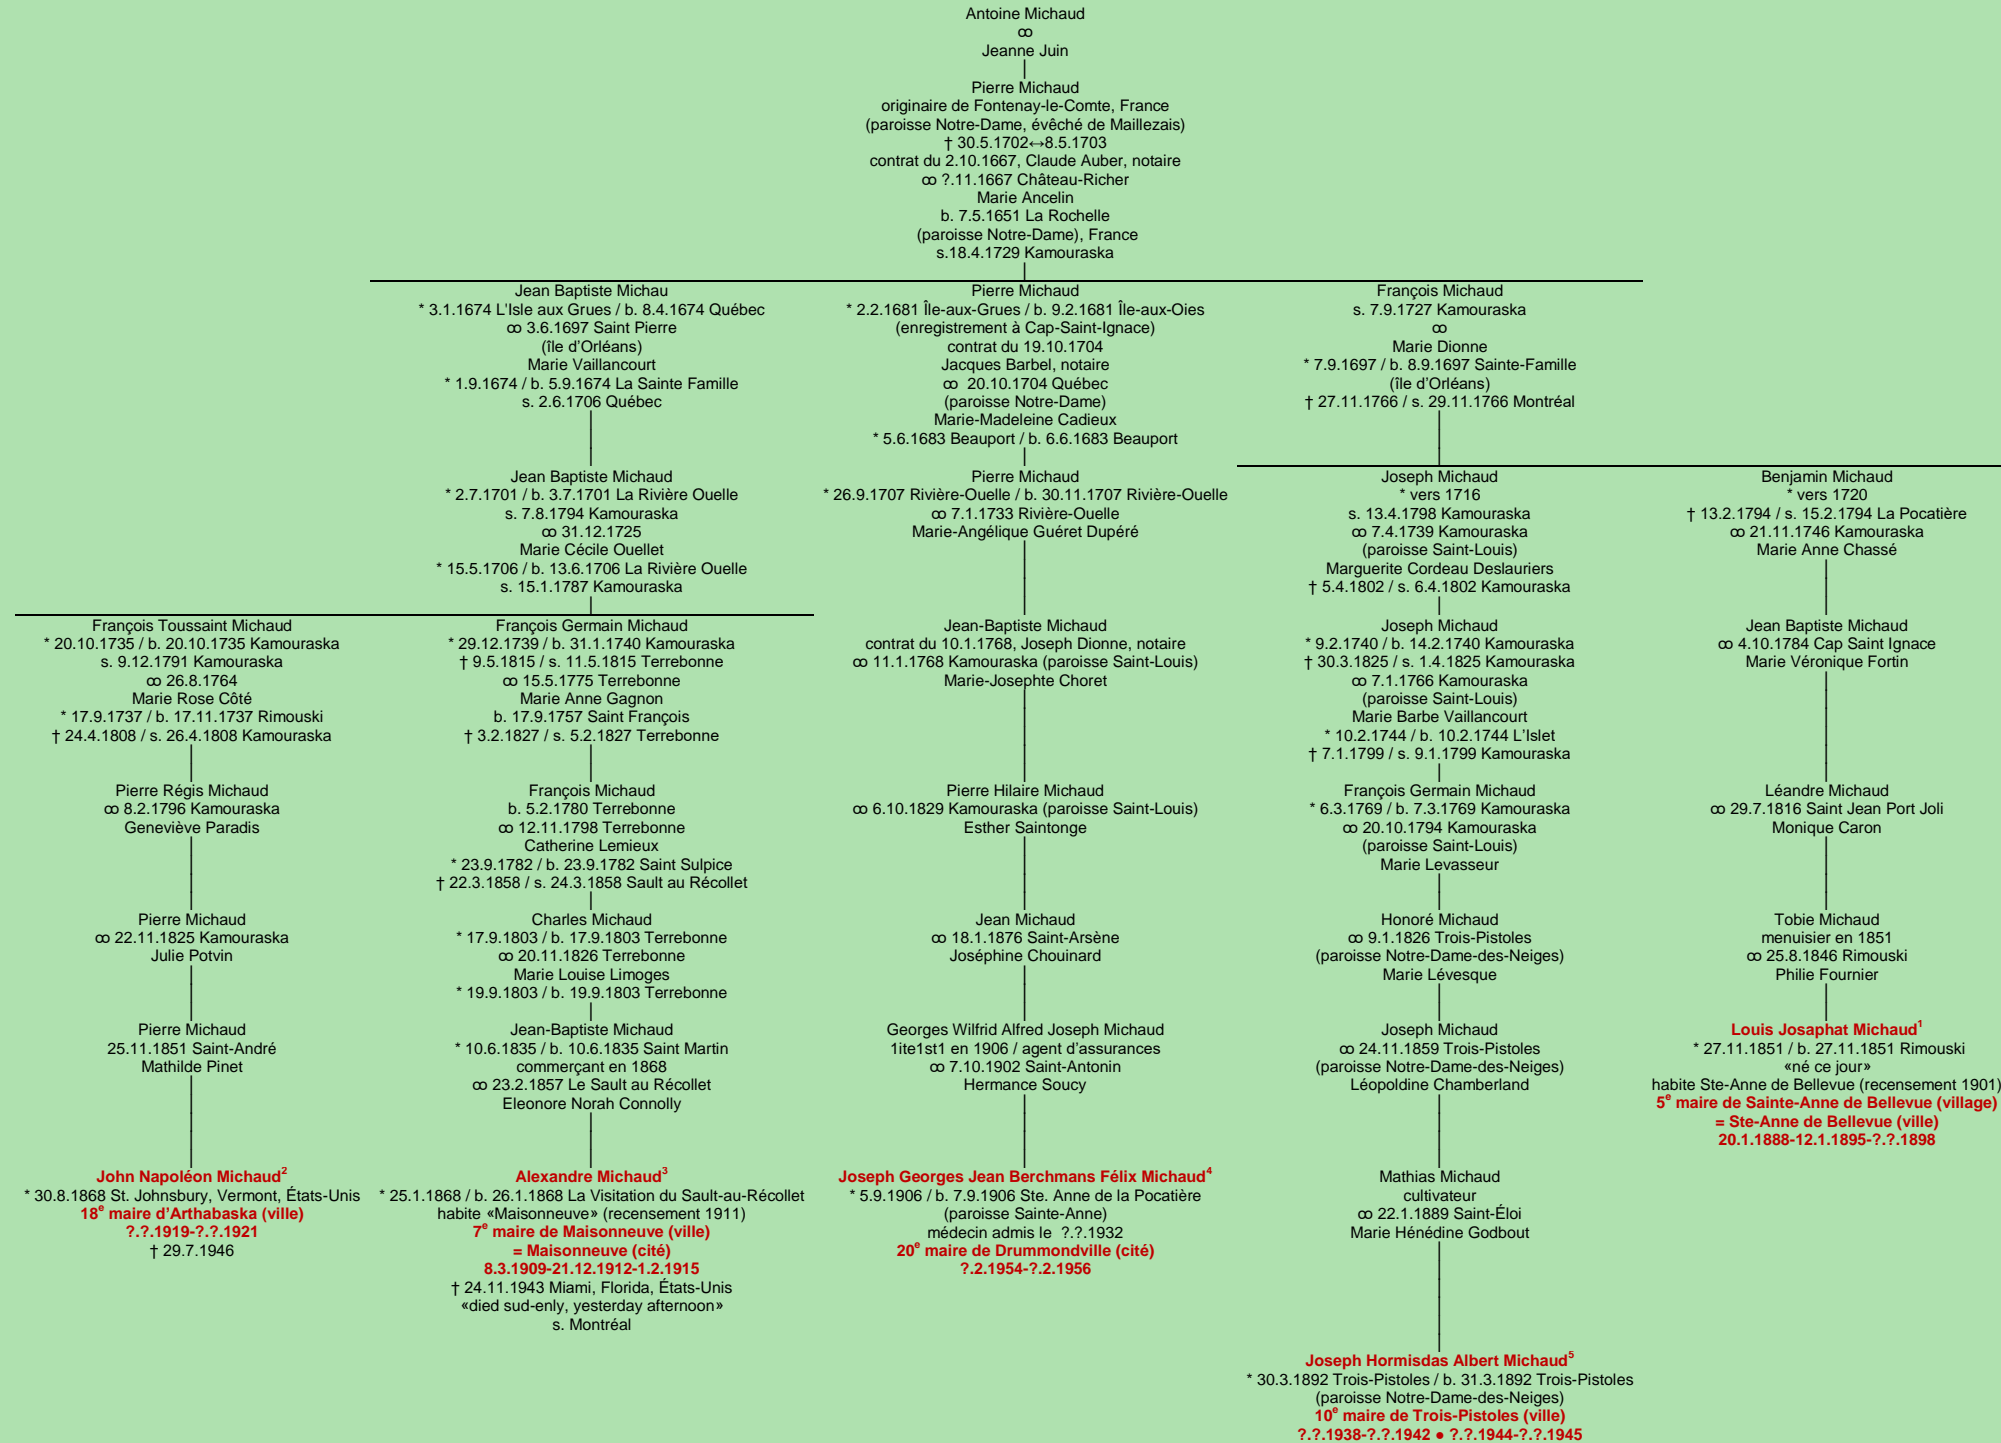

**MICHAUD**  
- Fontenay-le-Comte, France -

**Israël Michaud**  
**14<sup>e</sup> maire de Mac Nider (township)**  
**? .?.1910-?.?.1919**  
**? .?.1923-?.?.1931**  
**? .?.1933-?.?.1935**

**Raphaël Michaud**  
**4<sup>e</sup> maire de Saint Eloi (paroisse)**  
**18.1.1866-8.1.1871**

**Alphonse Michaud**  
**5<sup>e</sup> maire de Sainte Françoise (paroisse)**  
**? .?.1888-?.1889**

**Georges Michaud**  
**10<sup>e</sup> maire de Saint Eloi (paroisse)**  
**4.2.1889-7.3.1892**

1 Registres de la paroisse Saint-Germain, 1851 (copie du greffe), Rimouski.  
2 Les maires Arthabaska – Ste-Victoire – Victoriaville, 2011, pages 44-45.  
3 Who's who and why volume 5, 1914, page 673. The Montreal Gazette, 25 novembre 1943, page 12.  
4 Registres de la paroisse La-Visitation-de-la-Bienheureuse-Vierge-Marie, 1868, Montréal. Registres de la paroisse Sainte-Anne, La Pocatière, 1906 ; Biographies canadiennes-françaises 18<sup>e</sup> édition, 1960, page 434.  
5 Registres de la paroisse Notre-Dame-des-Neiges, Trois-Pistoles, 1892.